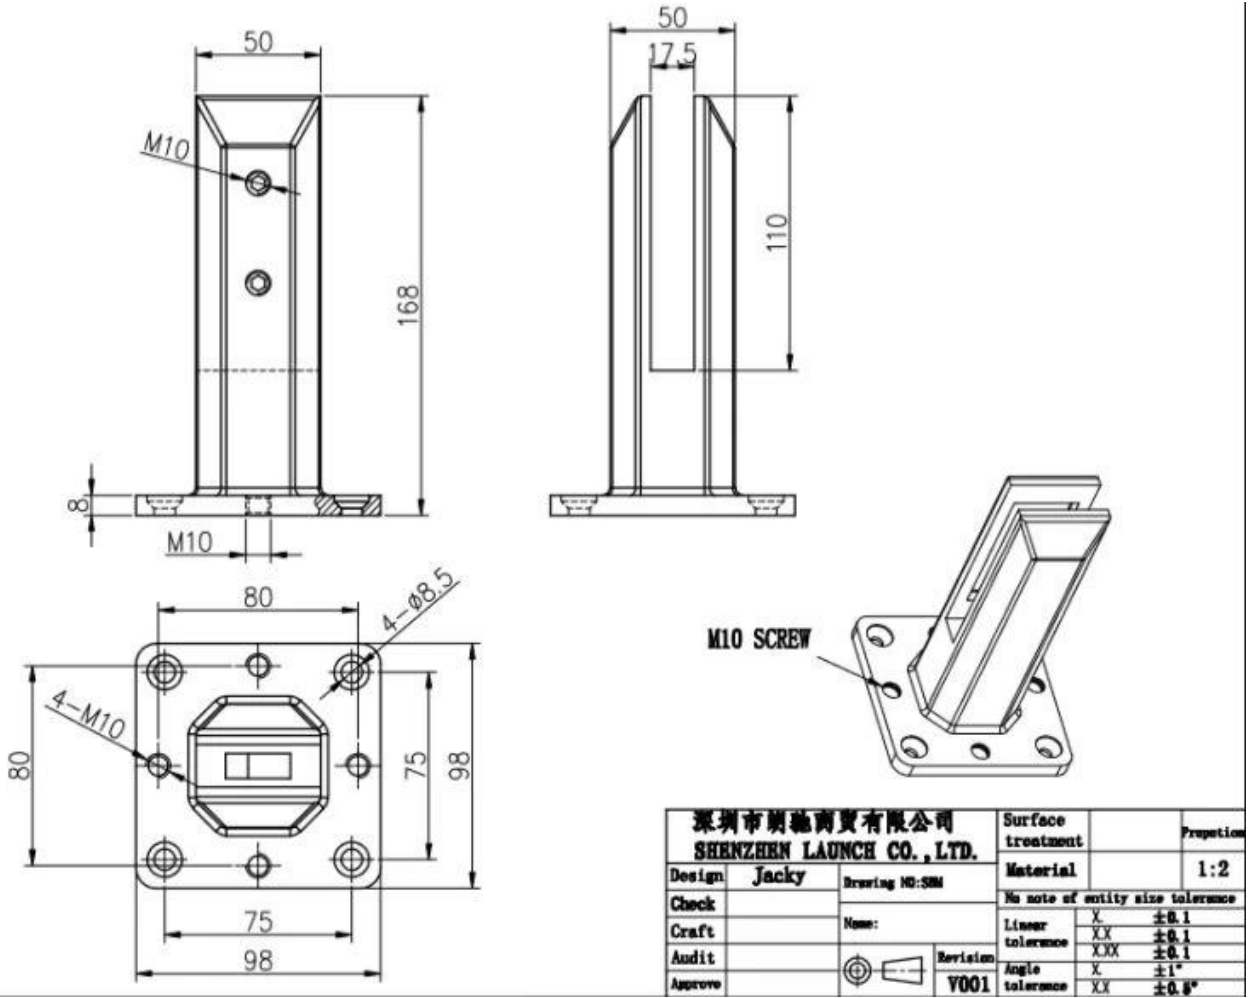

KEBIL 科比奥®

رسم.technical ب

تطبيق الصورة

. لا تتردد في الاتصال بي عندما تهتم بها.

ويندي

sales04@launch-china.cn.

Whatsapp / Phone / Wechat: +8615989339827