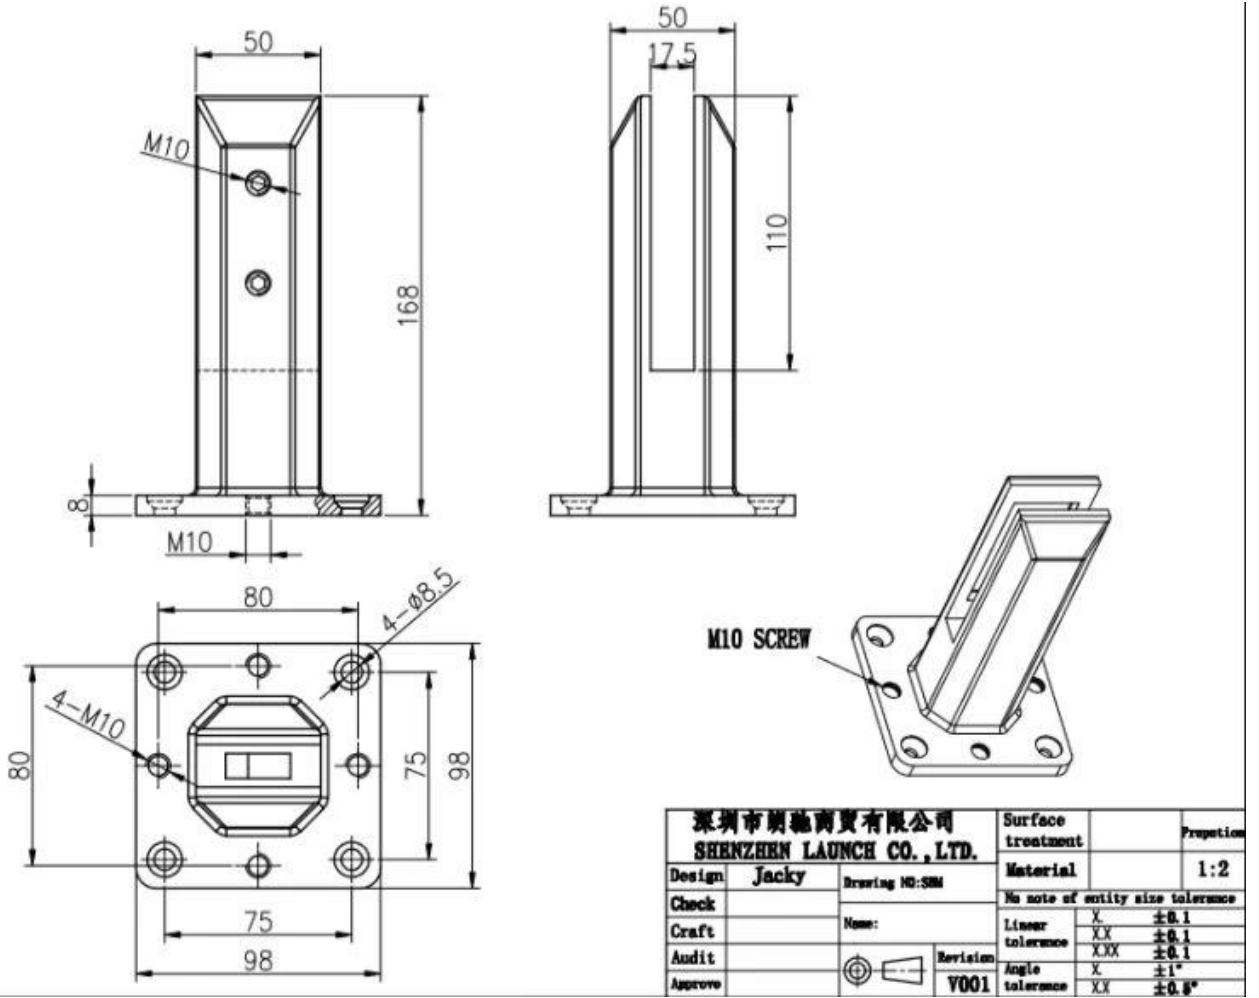

**KEBIL** 科比奥®

رسم.technical ب

تطبيق الصورة

**.لا تردد في الاتصال بي عندما تهتم بها.**

ويندي

**sales04@launch-china.cn.**

**Whatsapp / Phone / Wechat: +8615989339827**