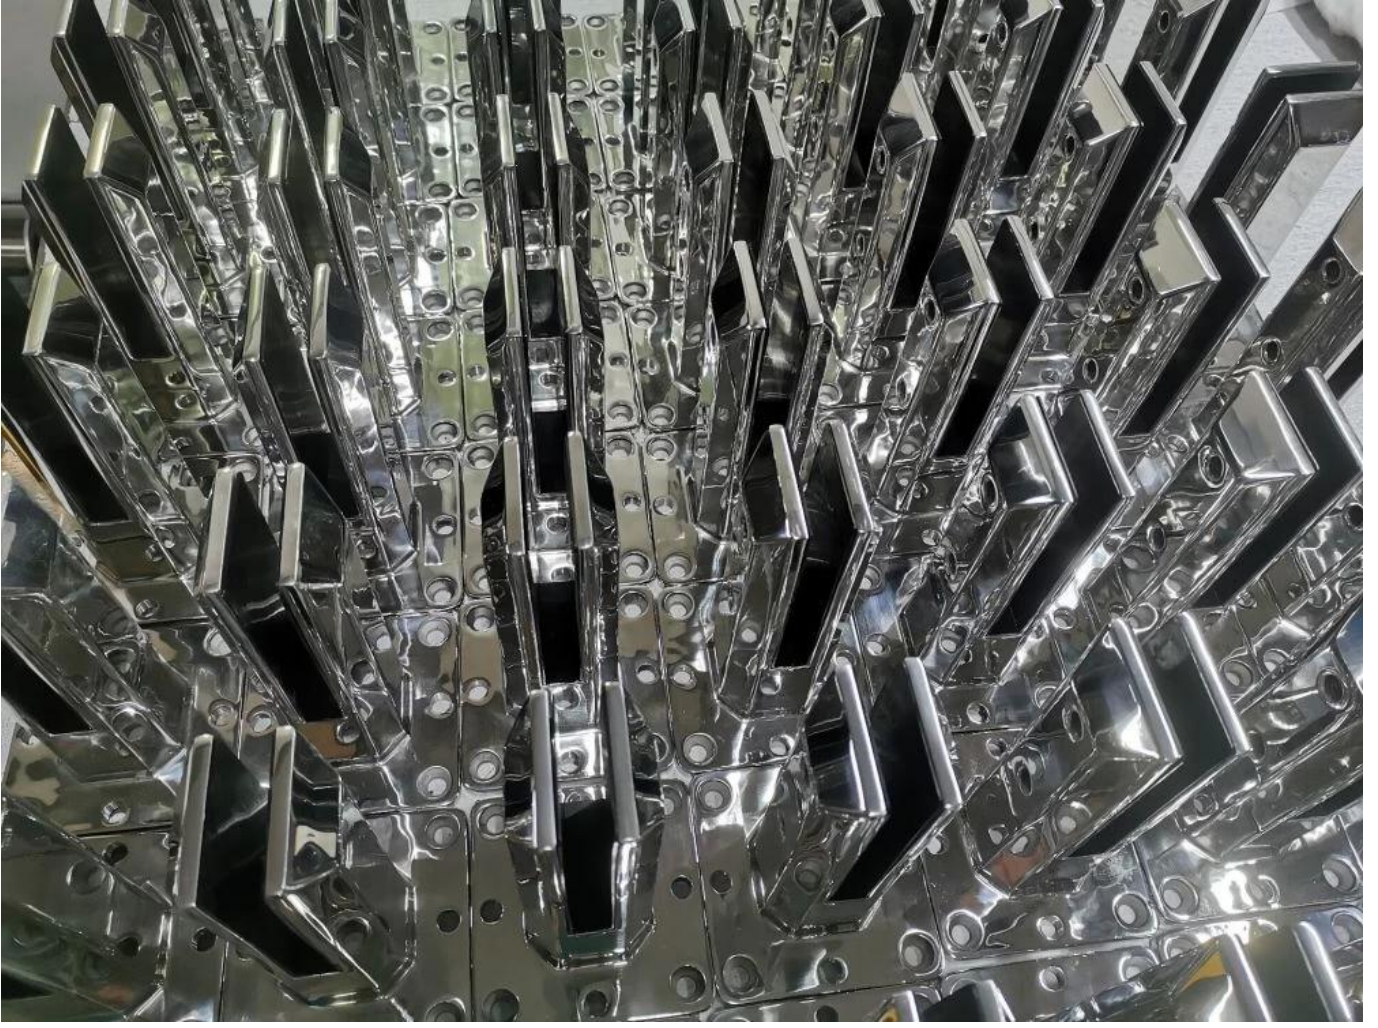

دوبلكس 2205 ساحة الزجاج حنفيه الفولاذ المقاوم للصدأ حديدي الزجاج حنفيه

ميدان زجاج حنفيه مع مشقوق ثقوب تشغيل ال يتمركز طبق

المنتج مشاهده

الساتان نحى الانتهاء

KEBIL 科比奥®

مرآة مصقول الانتهاء

مات الانتهاء من مسحوق مسحوق أسود