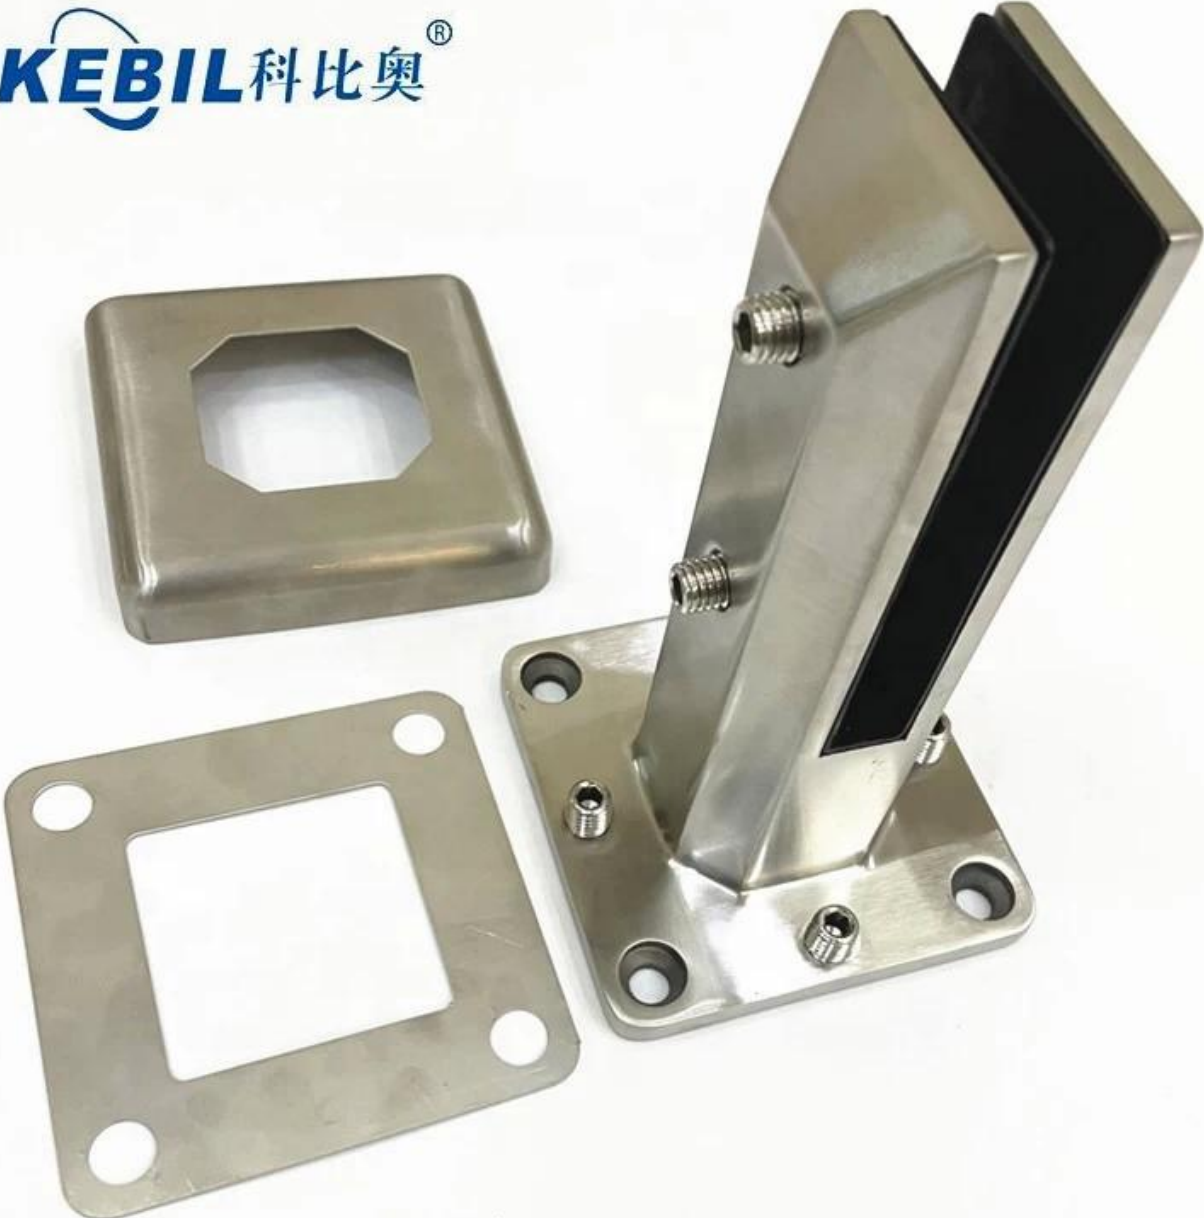

دوبلكس 2205 ساحة الزجاج حنفيه الفولاذ المقاوم للصدأ حديدي الزجاج حنفيه

ميدان زجاج حنفيه مع مشقوق ثقوب تشغيل ال يتمركز طبق

المنتج مشاهده

الساتان نحى الانتهاء

KEBIL 科比奥®

مرآة مصقول الانتهاء

مات الانتهاء من مسحوق مسحوق أسود