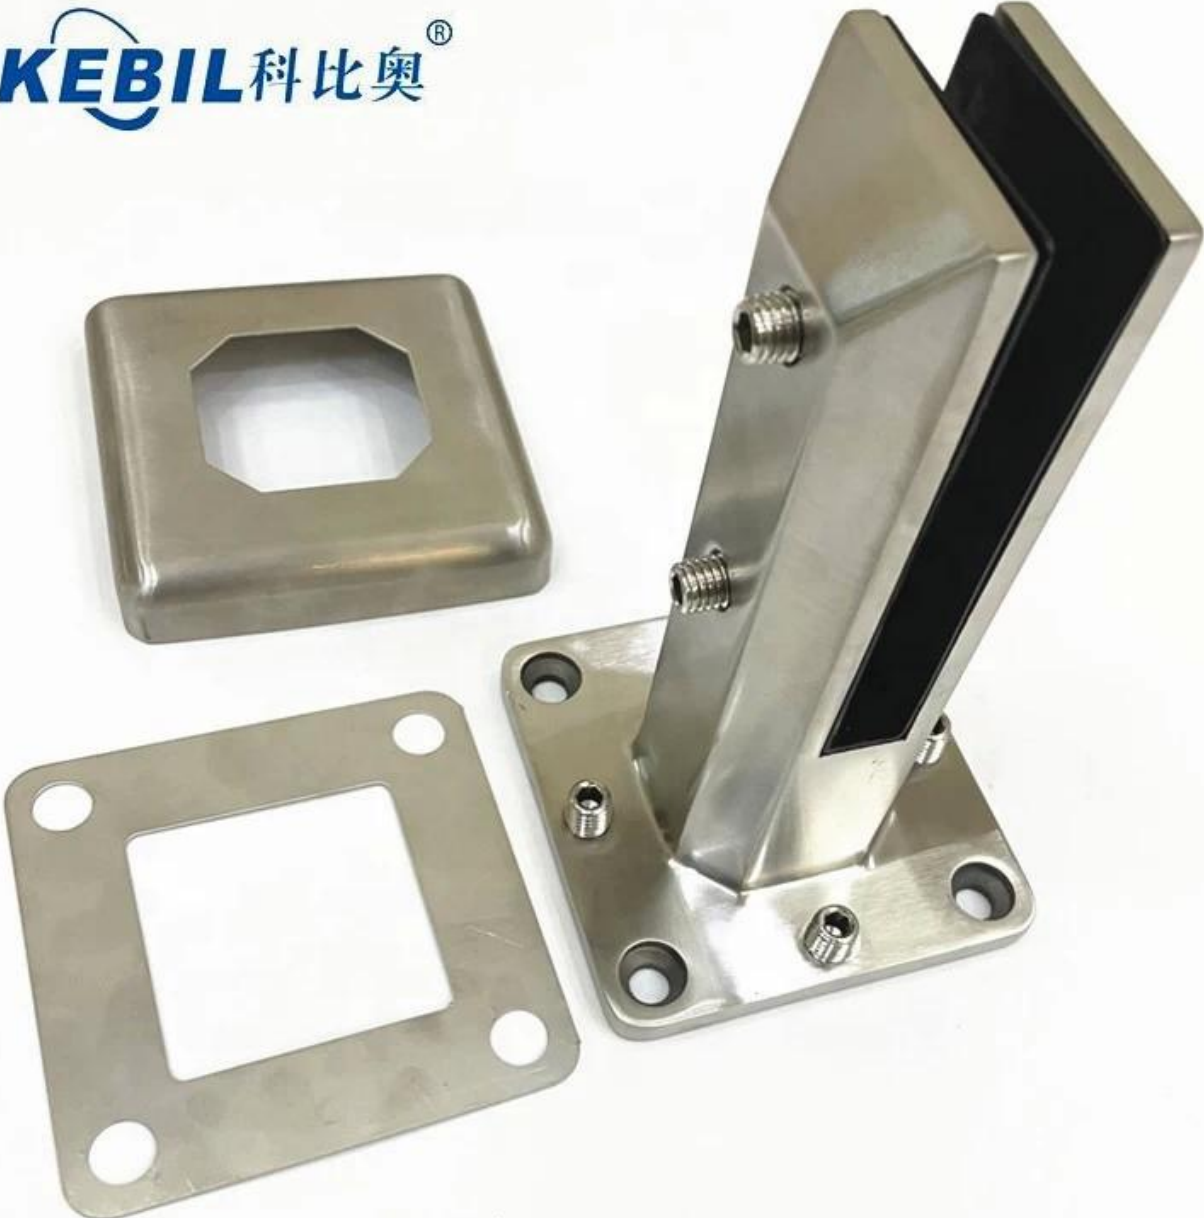

## دوبلكس 2205 ساحة الزجاج حنفيه الفولاذ المقاوم للصدأ حديدي الزجاج حنفيه

ميدان زجاج حنفيه مع مشقوق ثقوب تشغيل ال يتمركز طبق

**المنتج مشاهده**

الساتان نحى الانتهاء

**KEBIL** 科比奥®

مرآة مصقول الانتهاء

مات الانتهاء من مسحوق مسحوق أسود