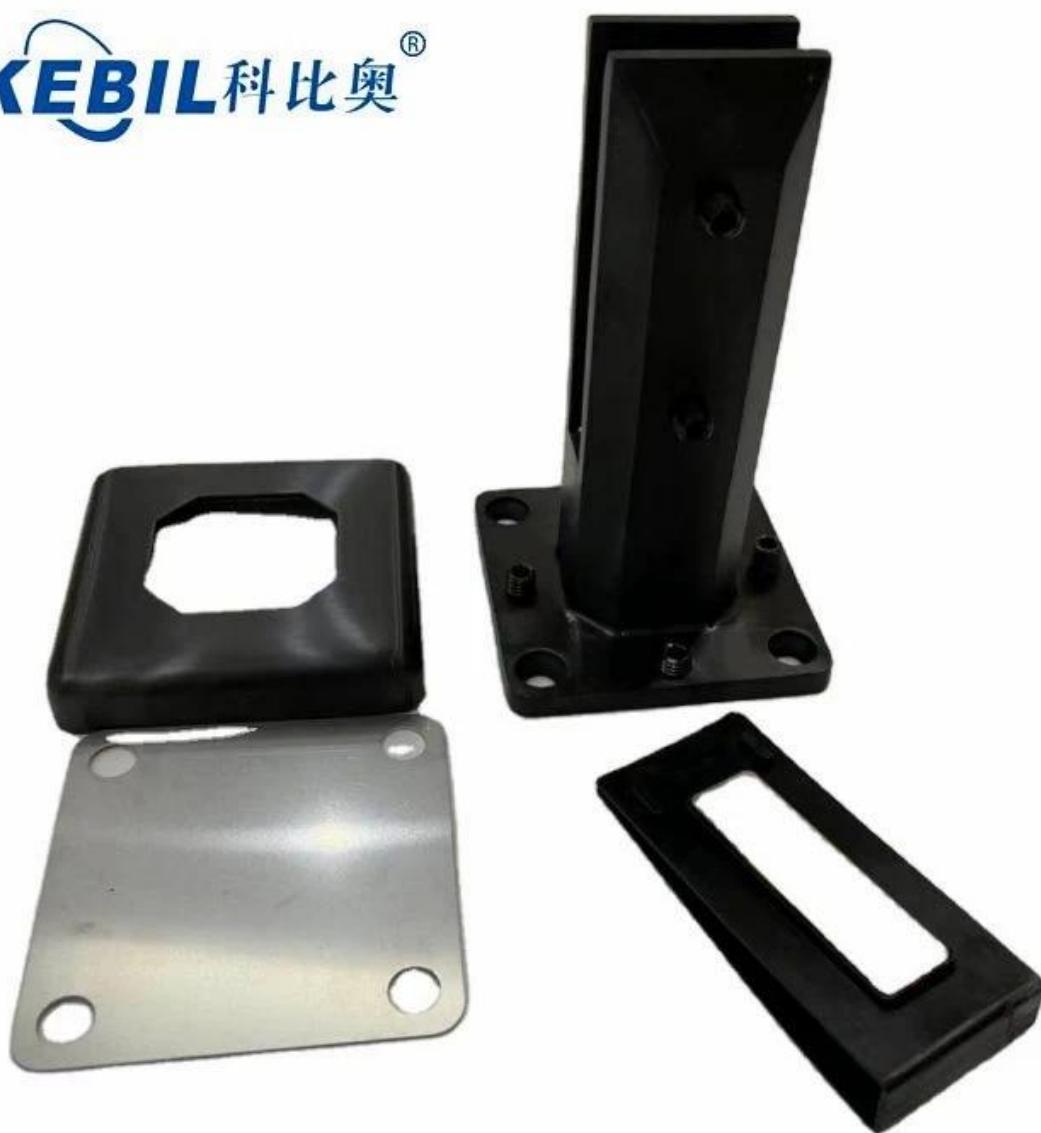

## دوبلكس 2205 ساحة الزجاج حنفيه الفولاذ المقاوم للصدأ حديدي الزجاج حنفيه

ميدان زجاج حنفيه مع مشقوق ثقوب تشغيل ال يتمركز طبق

**المنتج مشاهده**

الساتان نحى الانتهاء

**KEBIL** 科比奥®

مرآة مصقول الانتهاء

مات الانتهاء من مسحوق مسحوق أسود

**KEBIL** 科比奥®

رسم.technical ب

تطبيق الصورة

**.لا تردد في الاتصال بي عندما تهتم بها.**

ويندي

**sales04@launch-china.cn.**

**Whatsapp / Phone / Wechat: +8615989339827**