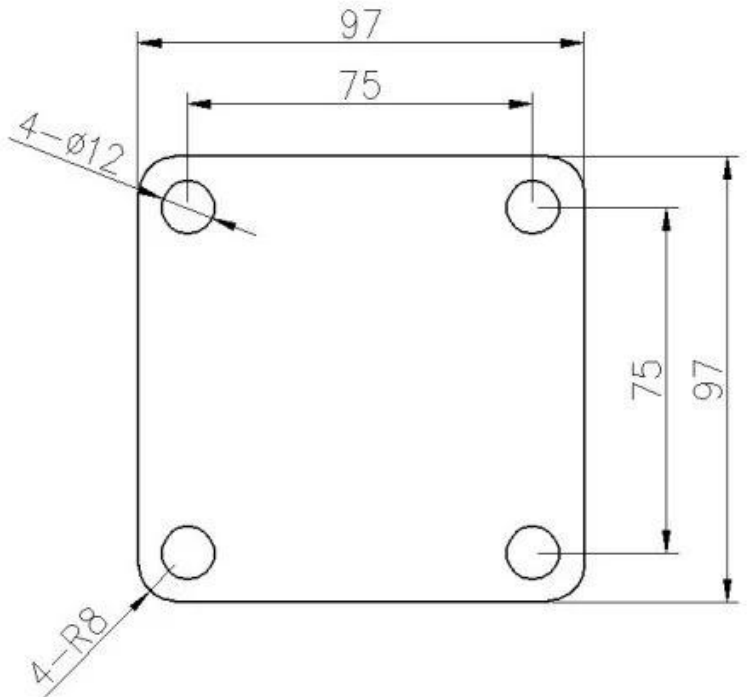

KEBIL 科比奥®

رسم.technical ب

تطبيق الصورة

. لا تتردد في الاتصال بي عندما تهتم بها.

ويندي

sales04@launch-china.cn.

Whatsapp / Phone / Wechat: +8615989339827