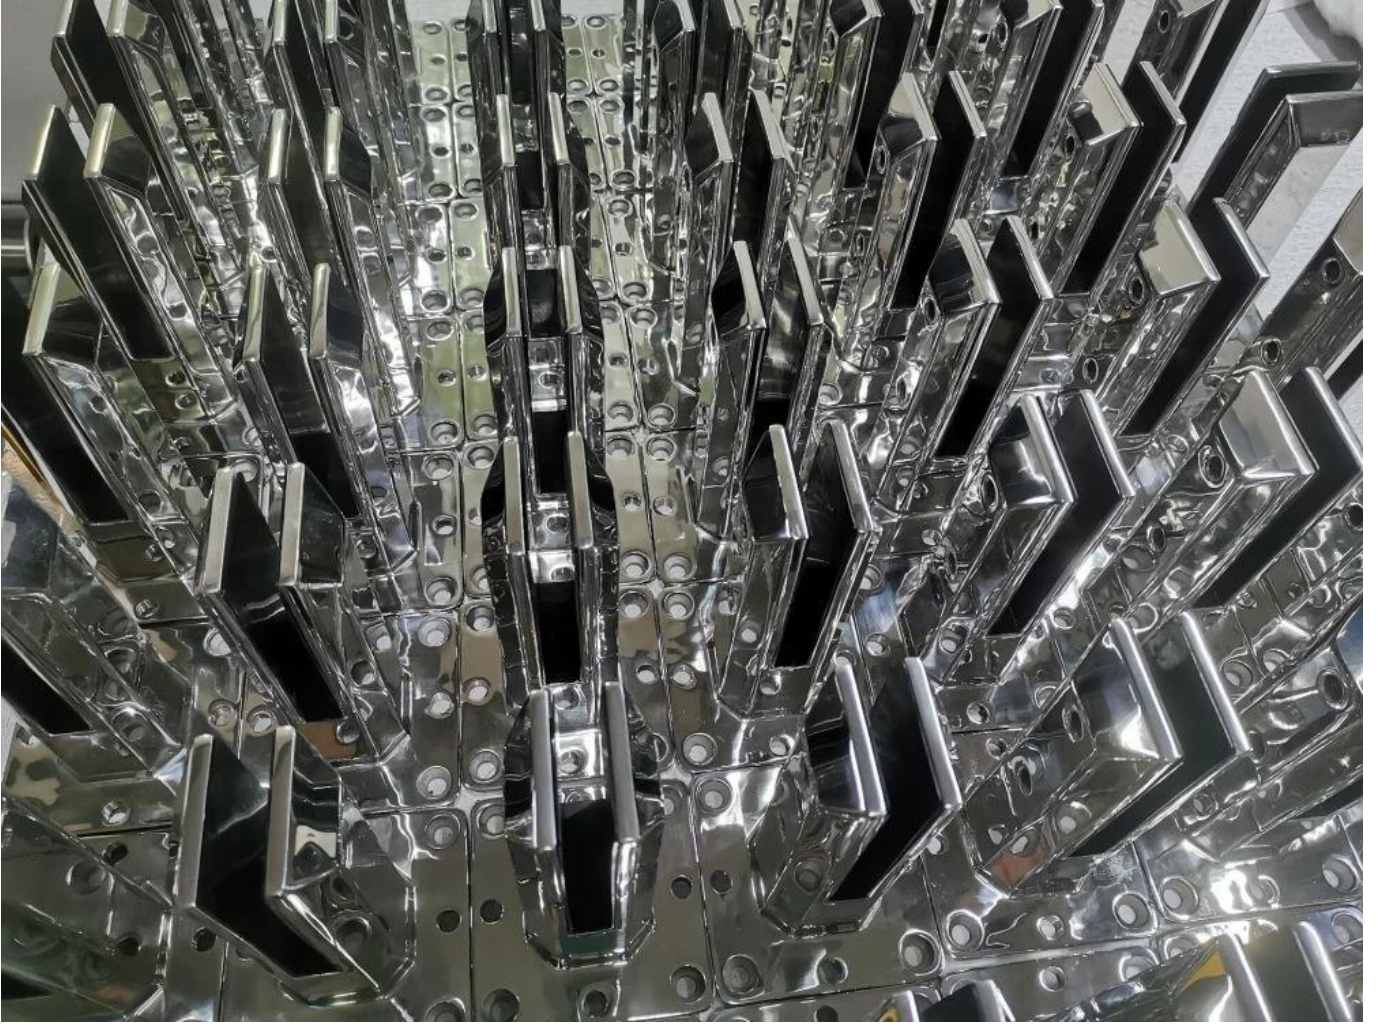

## دوبلكس 2205 ساحة الزجاج حنفيه الفولاذ المقاوم للصدأ حديدي الزجاج حنفيه

ميدان زجاج حنفيه مع مشقوق ثقوب تشغيل ال يتمركز طبق

**المنتج مشاهده**

الساتان نحى الانتهاء

**KEBIL** 科比奥®

مرآة مصقول الانتهاء

مات الانتهاء من مسحوق مسحوق أسود