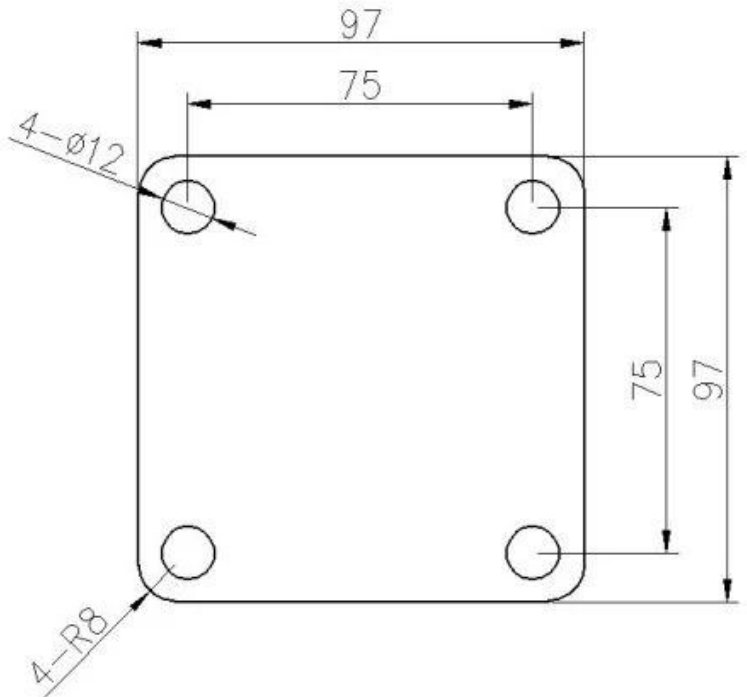

**KEBIL** 科比奥®

رسم.technical ب

تطبيق الصورة

**.لا تردد في الاتصال بي عندما تهتم بها.**

ويندي

**sales04@launch-china.cn.**

**Whatsapp / Phone / Wechat: +8615989339827**