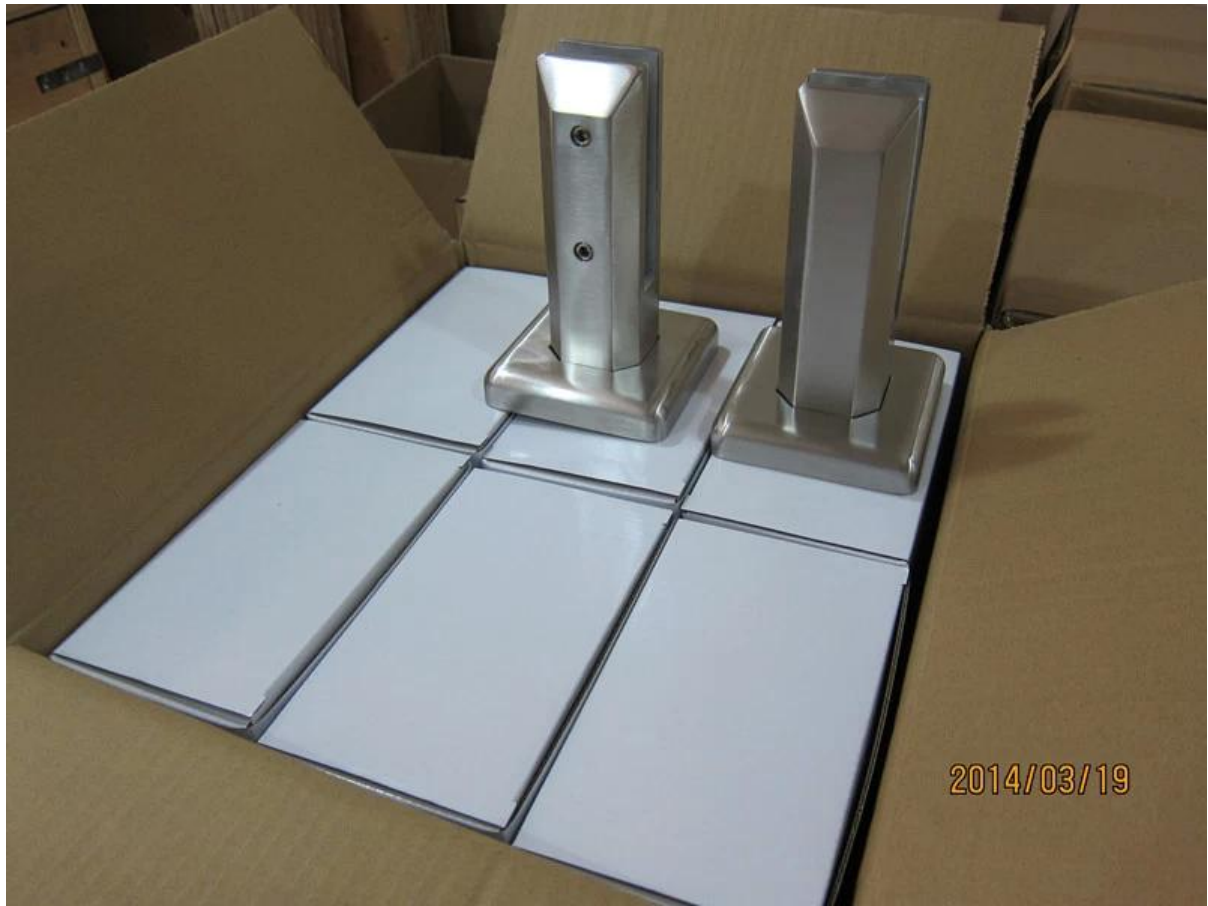

منزل معاصر ديكو دوبلكس 2205 الزجاج فرملس شرفة حنفيات الدرايزين

- المميزات

- موديل # SBM
- لوحة قاعدة مربعة نوع حنفية زجاجية
- ح = 168 مم
- سماكة الزجاج 10-13.52 مم
- تناسب الاحتكاك ، لا حاجة ثقوب الزجاج
- متانة طويلة ومقاومة للصدأ

- للصور والرسم SBM

KEBIL 科比奥®

KEBIL 科比奥®

- تتوفر نماذج أخرى من مشابك الحنفيات الزجاجية للاختيار ، انقر فوق الصورة أدناه لمزيد من المعلومات
Glass spigot

MODEL # SBM

MODEL # SCM

MODEL # RBM

MODEL # RCM

SBM- تفاصيل التغليف لمشابك حنفيات زجاج

جهاز كمبيوتر في صندوق أبيض ، 12 جهاز كمبيوتر شخصي في كرتون ، حجم الكرتون 365 * 330 * 230 مم ، 18.4 كجم / 1 كرتون

2014/03/19

-صور المشروع من دوبلكس 2205 الزجاج فرمليس شرفة حنفيه الدرايزين المشابك