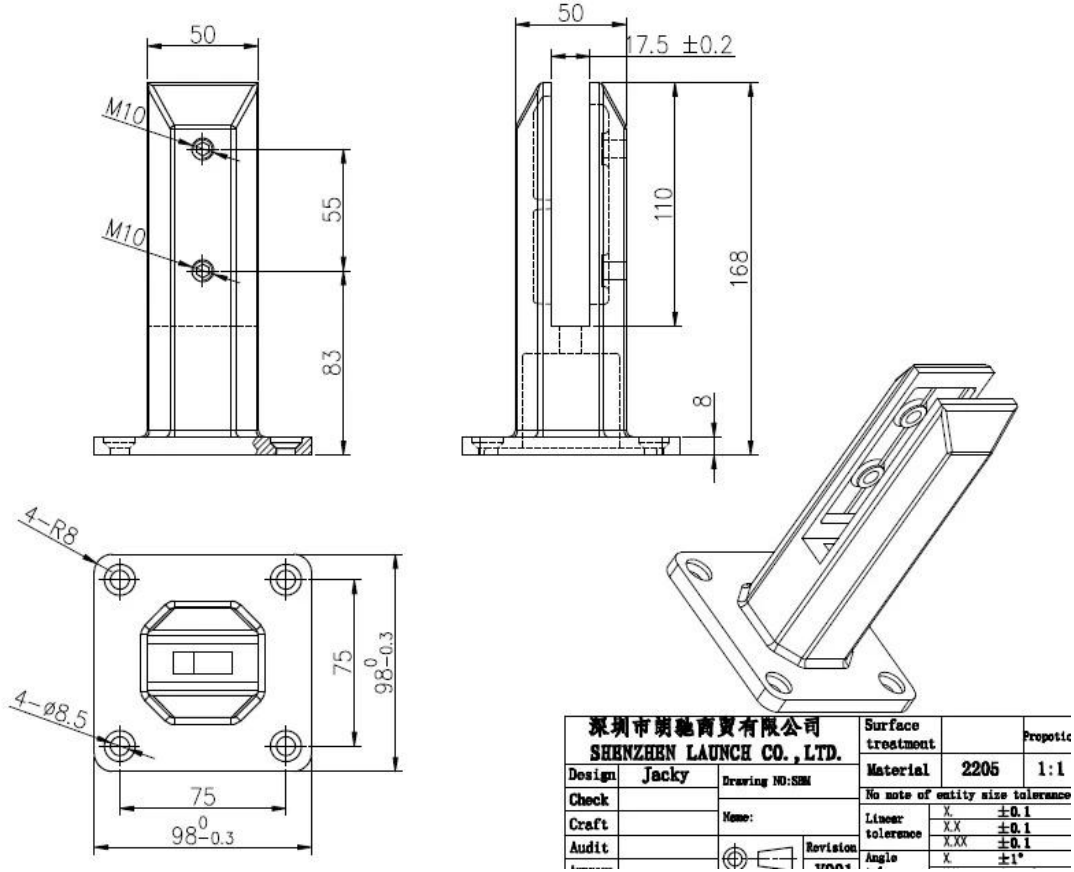

- تتوفر نماذج أخرى من مشابك الحنفيات الزجاجية للاختيار ، انقر فوق الصورة أدناه لمزيد من المعلومات
Glass spigot

SBM- تفاصيل التغليف لمشابك حنفيات زجاج

جهاز كمبيوتر في صندوق أبيض ، 12 جهاز كمبيوتر شخصي في كرتون ، حجم الكرتون 365 * 330 * 230 مم ، 18.4 كجم / 1 كرتون