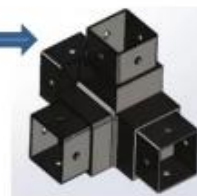

من السهل تجميع الفولاذ المقاوم للصدأ المعدنية أنبوب أنبوب موصل موصل موصل موصل موصل

description.

- من الفولاذ المقاوم للصدأ 304/316
- Finish: مصقول / نحتي / الذهب / أسود / الألوان الأخرى المطلوبة
- DIMENSION: 30 * 30 * 1.5MM, 40 * 40 * 1.5mm, 50 * 50 * 1.5mm, 40 * 20 * 1.5mm, 51 * 51 * 3.2
- مليمتراً، 25.1.2 * 25 ملم
- (موصلات حجم العملاء المتاحة) الحد الأدنى لكمية الطلب: 10 قطع -

For tube dimensions Model
40×20×1.5(mm) S400
40×40×1.5(mm) S401
50×50×1.5(mm) S501
51×51×3.2(mm) S511
25×25×1.2(mm) S251
50×50×3.0(mm) S511A

3-way tube connector

For tube dimensions Model
40×40×1.5(mm) S402
51×51×3.2(mm) S512
25×25×1.2(mm) S252
50×50×3.0(mm) S512A

3-way tube connector

For tube dimensions Model
30×30×1.5(mm) S303
40×40×1.5(mm) S403
50×50×2.0(mm) S503
51×51×3.2(mm) S513
25×25×1.2(mm) S253
50×50×3.0(mm) S513A

4-way tube connector

For tube dimensions Model
40×40×1.5(mm) S404
50×50×2.0(mm) S504
51×51×3.2(mm) S514
25×25×1.2(mm) S254
50×50×3.0(mm) S514A

4-way tube connector

For tube dimensions	Model
40×40×1.5(mm)	S405
25×25×1.2(mm)	S255
51×51×3.2(mm)	S515

نوع الجولة الفولاذ المقاوم للصدأ أنابيب الركن موصل / الكوع الأنابيب

Stainless Steel Round Tube Connector