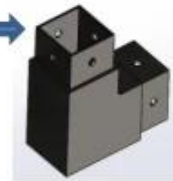

من السهل تجميع الفولاذ المقاوم للصدأ المعدنية أنبوب أنبوب موصل موصل موصل موصل موصل

description.

- من الفولاذ المقاوم للصدأ 304/316
- Finish: مصقول / نحتي / الذهب / أسود / الألوان الأخرى المطلوبة
- DIMENSION: 30 * 30 * 1.5MM, 40 * 40 * 1.5mm, 50 * 50 * 1.5mm, 40 * 20 * 1.5mm, 51 * 51 * 3.2
- مليمتراً، 25.1.2 * 25 ملم
- (موصلات حجم العملاء المتاحة) الحد الأدنى لكمية الطلب: 10 قطع -

صورة المنتج الحقيقي في الفرق

آلة النفخ موصل في الحروف الساتان-

الة النفخ موصل في مرآة مصقولة-

آلة النفخ موصل في أسود مسحوق طلاء -

الة النفخ موصل في الذهب بالكهرباء-

الأبعاد المتاحة، ترحيب مخصص.

2-way tube connector

For tube dimensions Model
40×20×1.5(mm) S400
40×40×1.5(mm) S401
50×50×1.5(mm) S501
51×51×3.2(mm) S511
25×25×1.2(mm) S251
50×50×3.0(mm) S511A

3-way tube connector

For tube dimensions Model
40×40×1.5(mm) S402
51×51×3.2(mm) S512
25×25×1.2(mm) S252
50×50×3.0(mm) S512A

3-way tube connector

For tube dimensions Model
30×30×1.5(mm) S303
40×40×1.5(mm) S403
50×50×2.0(mm) S503
51×51×3.2(mm) S513
25×25×1.2(mm) S253
50×50×3.0(mm) S513A

4-way tube connector

For tube dimensions Model
40×40×1.5(mm) S404
50×50×2.0(mm) S504
51×51×3.2(mm) S514
25×25×1.2(mm) S254
50×50×3.0(mm) S514A