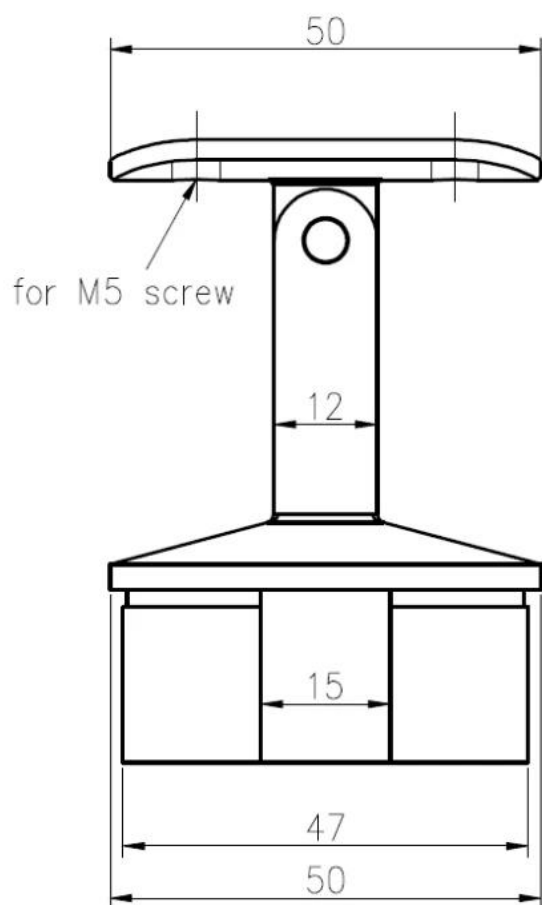

42.4 مم / مستدير - كروي التصميم درابزين قوس إلى عن على استعمال مع 42.4
50.8mm 1.5 سماكة MM يضح مع

KEBIL 科比奥®

40 MM / ميدان التصميم درابزين قوس إلى عن على استعمال مع
سماكة 1.5 MM يضح مع 50MM

:المزيد من التصاميم للأقواس الدرايزين