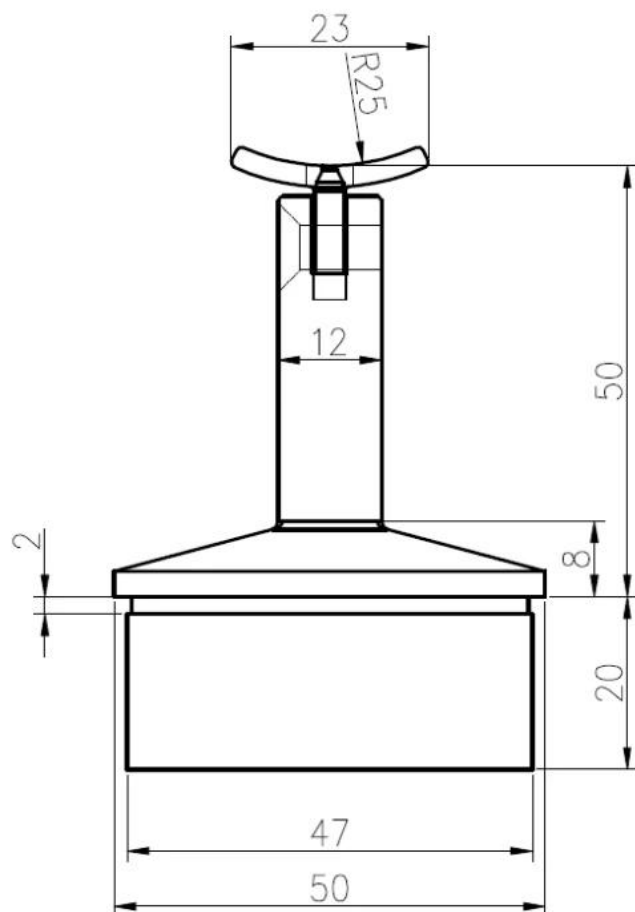

42.4 مم / مستدير - كروي التصميم درابزين قوس إلى عن على استعمال مع 42.4
50.8mm 1.5 سماكة MM يضح مع

KEBIL 科比奥®

40 MM / ميدان التصميم درابزين قوس إلى عن على استعمال مع
سماكة 1.5 MM يضح مع 50MM

:المزيد من التصاميم للأقواس الدرايزين