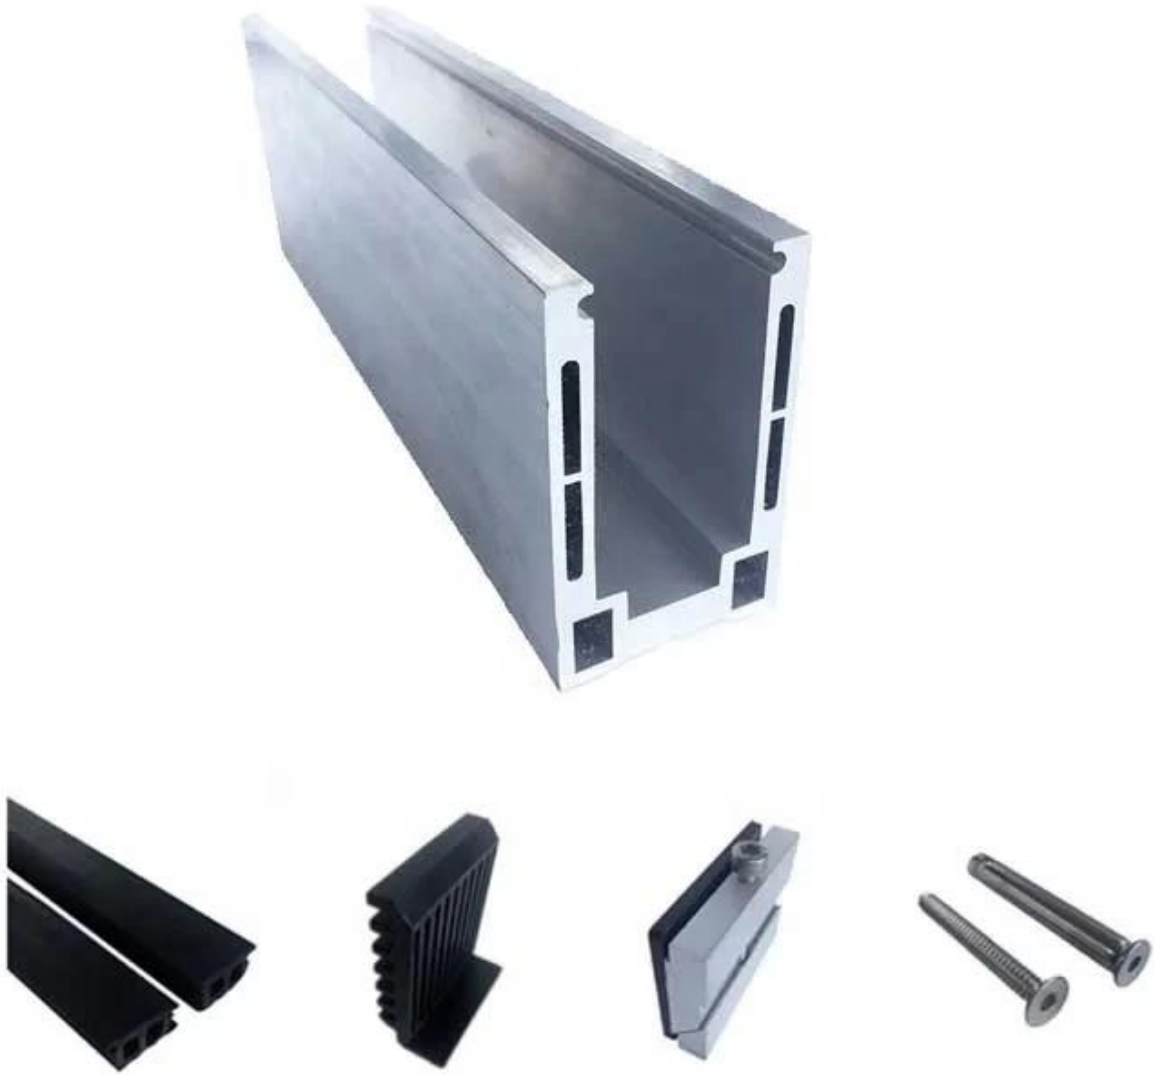

**الألومنيوم الشخصي المصنع ، قناة الألومنيوم الزجاجية لشرفة الشرفة ظهر السفينة أنظمة U قناة
تصاميم الدرابزين المعدني**

:مواصفات درابزين الزجاج الألومنيوم

جزء القصبان - الطابق السفلي	مواد	(البعد (مم)	تم الانتهاء من السطح	(سمك الزجاج المناسب (مم)
قناة يو / يو الملف الشخصي	الألومنيوم ألو	102 * 62	طلاء أنودة / رذاذ	12-13.52
		102 * 67		8 + 1.52 + 8
		102 * 70.5		10 + 1.52 + 10
داخل النظام والبولت	أو 4 أمتار لكل طول 3			

الكسوة	SUS 304 / SUS 316	102	نحى / مرآة	/
ممحاة	بلاستيك	مختلف	أسود	الكل

:الملف الشخصي للزجاج درابزين الدرابزين باللون الأسود U قاعدة الألومنيوم

النماذج المتاحة:

بدون / مع كسوة للاستخدام مع زجاج 20 مم إلى 21.52 مم: LCH-A01 / A02

LCH-A01

20 mm to 21.52 mm tempered glass

1 m aluminium groove contains the following accessories (excluding glass)

Aluminum trough 1 m Waterproof tape 2 meters Aluminum plastic fittings 3 sets Expansion screws 3 pieces

LCH-A02

20 mm to 21.52 mm tempered glass

1 m aluminium groove contains the following accessories (excluding glass)

Aluminum trough 1 m Decorative cover 2 meters Aluminum plastic fittings 3 sets Expansion screws 3 pieces