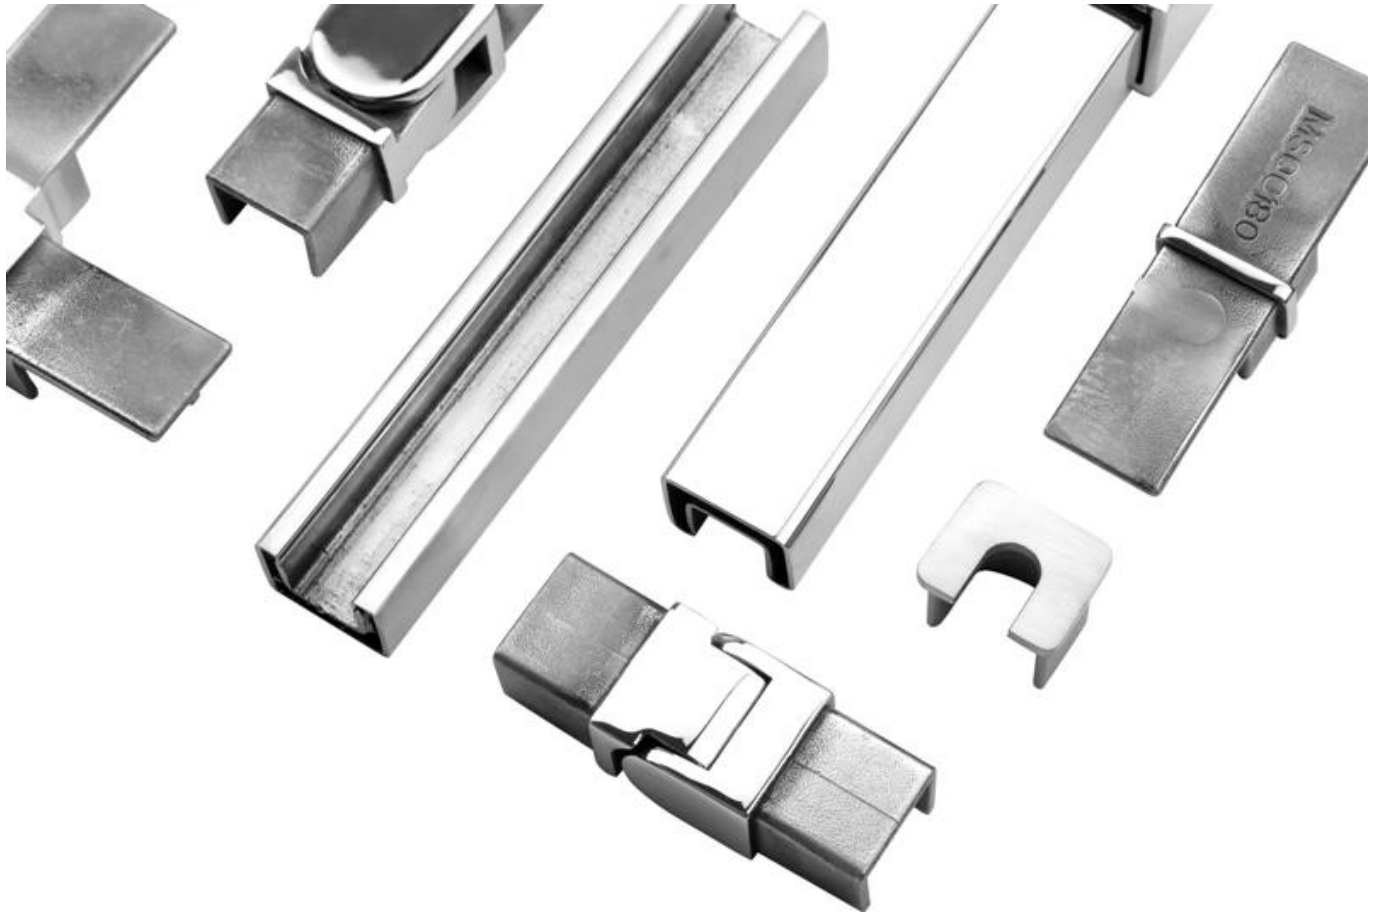

1 m aluminium groove contains the following accessories (excluding glass)

Aluminum trough 1 m

Waterproof tape 2 meters

Aluminum plastic fittings 3 sets

Expansion screws 3 pieces

LCH-D02

12 mm to 13.14 mm tempered glass

1 m aluminium groove contains the following accessories (excluding glass)

Aluminum trough 1 m

Decorative cover 2 meters

Aluminum plastic fittings 3 sets

Expansion screws 3 pieces

(لكل من التطبيقات التجارية والسكنية ، فأو كليهما بالجملة والتجزئة (نحن مصنعون فيما يلي بعض صور المشروع

لقضبان الزجاج U المزيد من أنواع قنوات الألمنيوم:

Small profile: for glass thickness 10-12.76mm

Big profile: for glass thickness 20-30mm

منتجات ذات صلة:
درايزين فتحة أنبوب -

اتصل بنا الآن لمزيد من المعلومات
ويندي: sales04@launch-china.cn
موبايل / واتس اب: +86 159 8933 9827