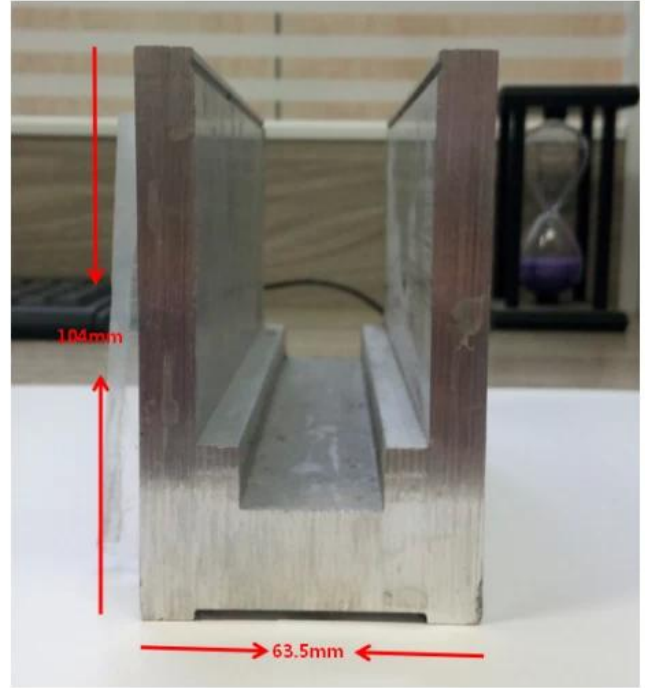

1 m aluminium groove contains the following accessories (excluding glass)

Aluminum trough 1 m

Waterproof tape 2 meters

Aluminum plastic fittings 3 sets

Expansion screws 3 pieces

LCH-D02

12 mm to 13.14 mm tempered glass

1 m aluminium groove contains the following accessories (excluding glass)

Aluminum trough 1 m

Decorative cover 2 meters

Aluminum plastic fittings 3 sets

Expansion screws 3 pieces

(لكل من التطبيقات التجارية والسكنية ، فأو كليهما بالجملة والتجزئة (نحن مصنعون فيما يلي بعض صور المشروع

لقضبان الزجاج U المزيد من أنواع قنوات الألمنيوم:

Small profile: for glass thickness 10-12.76mm

Big profile: for glass thickness 20-30mm

منتجات ذات صلة:
درايزين فتحة أنبوب -

اتصل بنا الآن لمزيد من المعلومات
ويندي: sales04@launch-china.cn
موبايل / واتس اب: +86 159 8933 9827