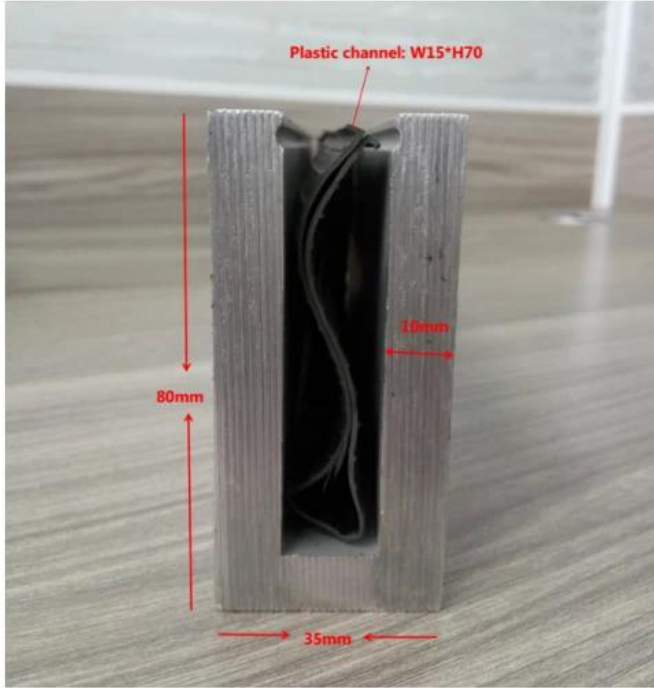

LCH-C02

12 mm to 13.14 mm tempered glass

1 m aluminium groove contains the following accessories (excluding glass)

LCH-D01 / A02: بدون / مع كسوة للاستخدام مع زجاج 12 مم إلى 13.14 مم

LCH-D01

12 mm to 13.14 mm tempered glass

1 m aluminium groove contains the following accessories (excluding glass)

Aluminum trough 1 m

Waterproof tape 2 meters

Aluminum plastic fittings 3 sets

Expansion screws 3 pieces

LCH-D02

12 mm to 13.14 mm tempered glass

1 m aluminium groove contains the following accessories (excluding glass)

Aluminum trough 1 m

Decorative cover 2 meters

Aluminum plastic fittings 3 sets

Expansion screws 3 pieces

(لكل من التطبيقات التجارية والسكنية ، فأو كليهما بالجملة والتجزئة (نحن مصنعون فيما يلي بعض صور المشروع

لقضبان الزجاج U المزيد من أنواع قنوات الألمنيوم:

Small profile: for glass thickness 10-12.76mm

Big profile: for glass thickness 20-30mm

منتجات ذات صلة:
درايزين فتحة أنبوب -

اتصل بنا الآن لمزيد من المعلومات
ويندي: sales04@launch-china.cn
موبايل / واتس اب: +86 159 8933 9827