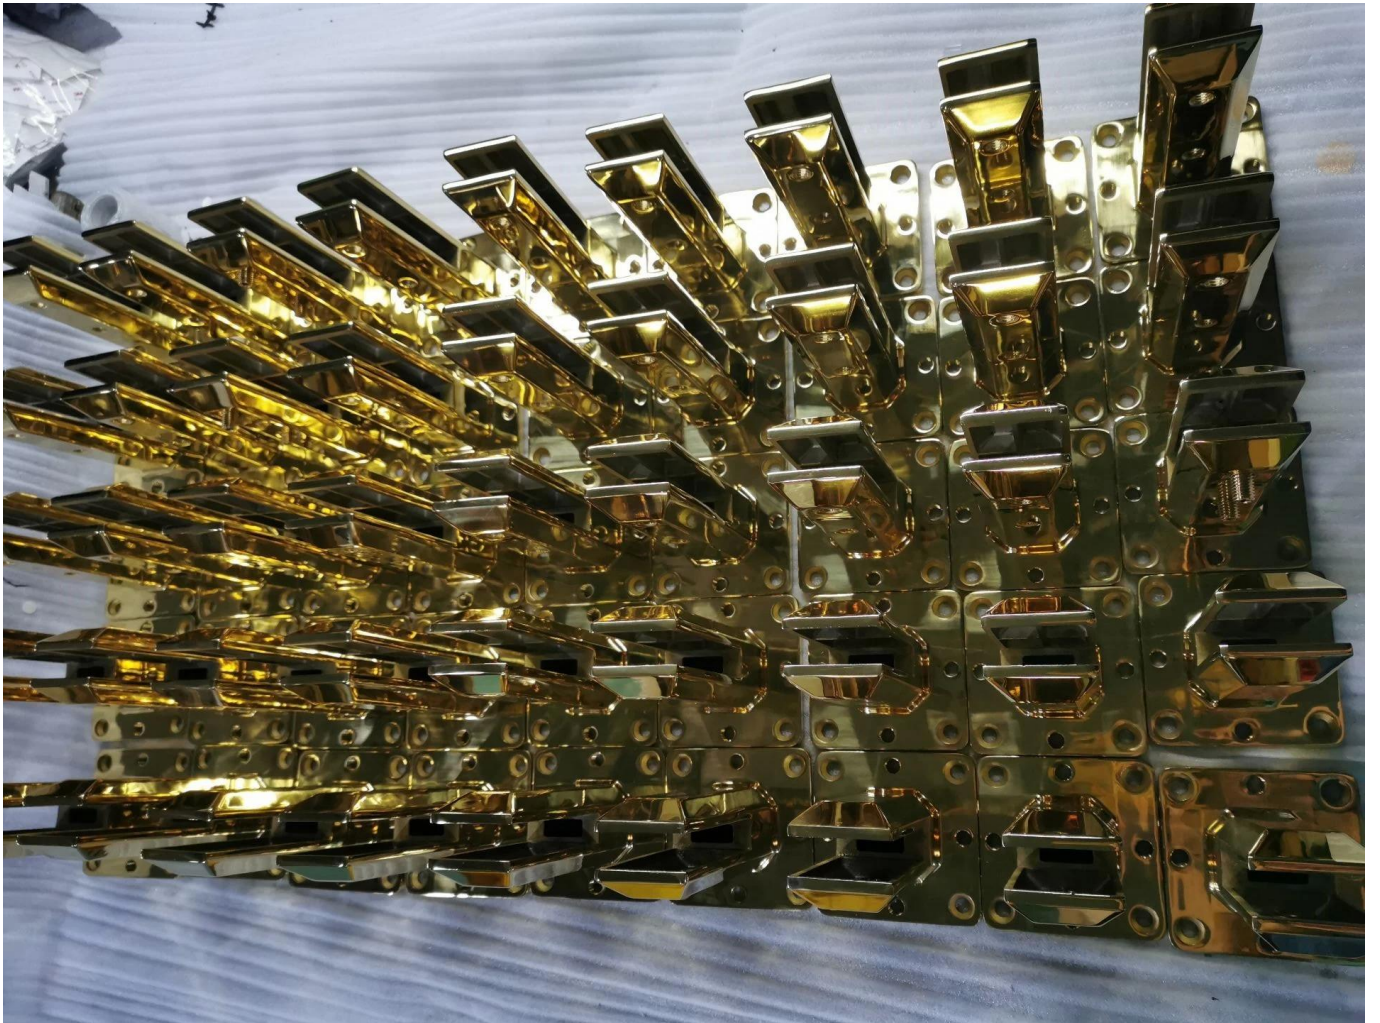

مصنع مباشر 2205 تجهيزات حديدي زجاجي درابزين من الفولاذ المقاوم للصدأ درابزين

:حنفية حديدي الزجاج الأسود غير اللامع

اسم المنتج	مصنع مباشر 2205 تجهيزات حديدي زجاجي درابزين درابزين من الفولاذ المقاوم للصدأ درابزين
مواد	الفولاذ المقاوم للصدأ 316 أو 2205
إنهاء	ساتان مصقول ، مرآة مصقول ، أسود أو ذهبي
للزجاج	سمك 10-12 ملم
تقني	يصب
مرساة التراس	مشمتمل
مو	قطع 10
طلب	درج/شرفة/درايزين/تراس/درايزين
OEM/ODM	مقبول
دفع	في الأفق ؛ الاتحاد الغربي I/c ؛ t/t
توصيل	شحن المحيط ؛ شحن الهواء ؛ صريح التسليم
ميزة:	هو نوع حامل زجاجي شهير ودرايزين زجاجي لا مثيل له SBM SPIGOT إنه يستخدم على نطاق واسع في حمام السباحة وبعض المنزل من الدرجة العالية أو Style. الإقامة ، والتي يمكن أن تقدم لك مجال رؤية مفتوح ومريح. حول التثبيت ، من السهل إصلاح الزجاج عن طريق تشديد البراغي.

:صافي الصور إلى عن على ال سطح - المظهر الخارجي علاج او معاملة

:حنفية حديدي الزجاج

مفصلات الباب الزجاجي:

المشابك الزجاجية:

ألواح زجاجية متدفقة:

: صور المشروع

:مرحبًا بك في الاتصال بنا لمزيد من التفاصيل

حواء