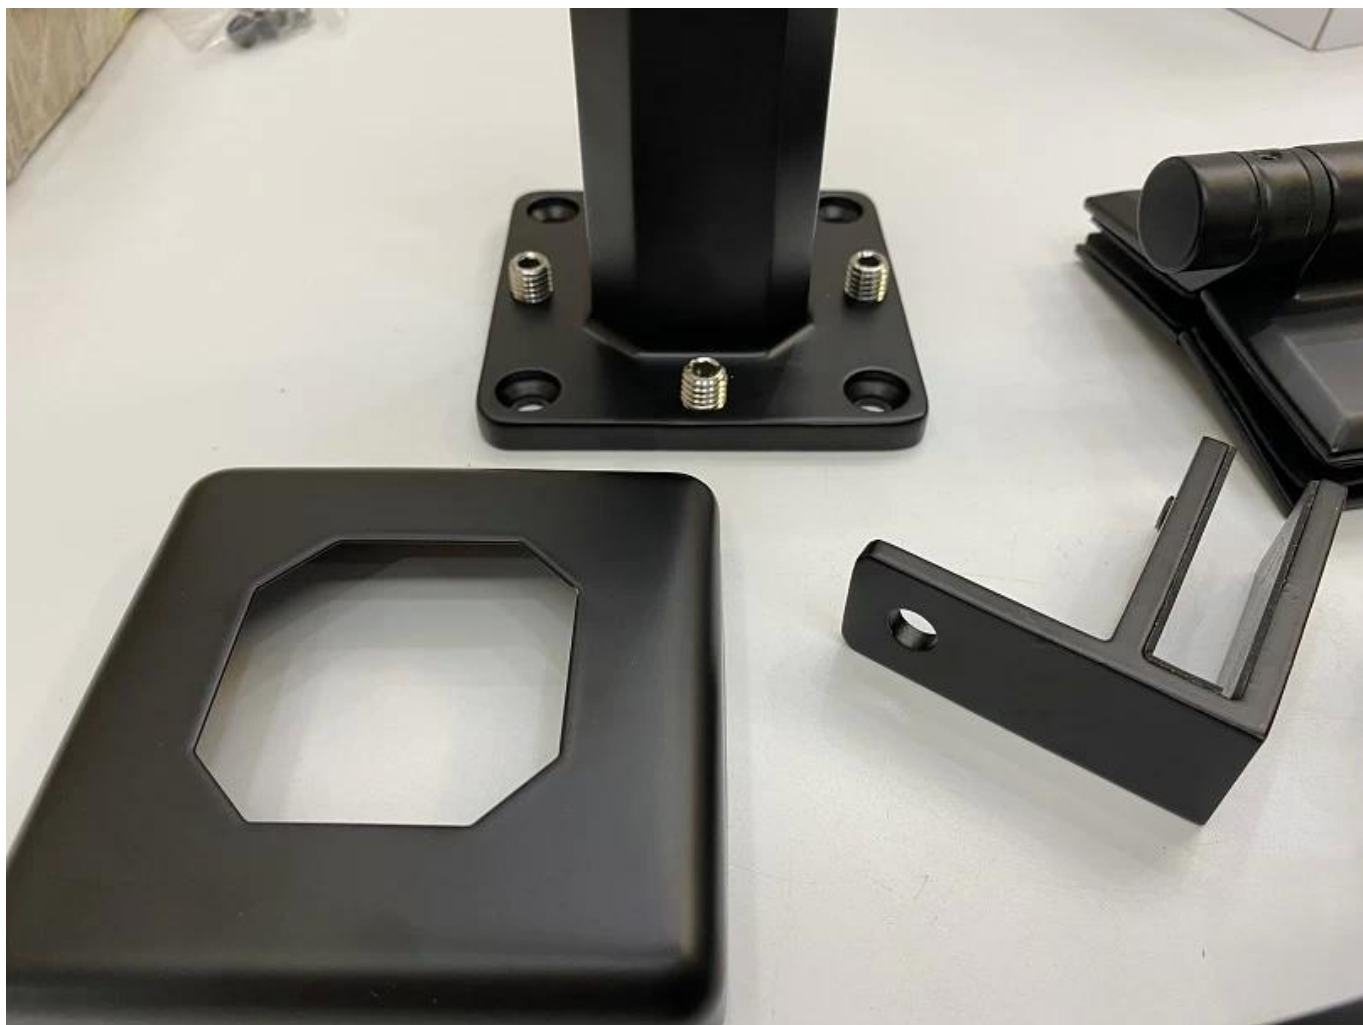

مصنع مباشر 2205 تجهيزات حديدي زجاجي درابزين من الفولاذ المقاوم للصدأ درابزين

:حنفية حديدي الزجاج الأسود غير اللامع

اسم المنتج	مصنع مباشر 2205 تجهيزات حديدي زجاجي درابزين درابزين من الفولاذ المقاوم للصدأ درابزين
مواد	الفولاذ المقاوم للصدأ 316 أو 2205
إنهاء	ساتان مصقول ، مرآة مصقول ، أسود أو ذهبي
للزجاج	سمك 10-12 ملم
تقني	يصب
مرساة التراس	مشمتمل
مو	قطع 10
طلب	درج/شرفة/درايزين/تراس/درايزين
OEM/ODM	مقبول
دفع	في الأفق ؛ الاتحاد الغربي I/c ؛ t/t
توصيل	شحن المحيط ؛ شحن الهواء ؛ صريح التسليم
ميزة:	هو نوع حامل زجاجي شهير ودرايزين زجاجي لا مثيل له SBM SPIGOT إنه يستخدم على نطاق واسع في حمام السباحة وبعض المنزل من الدرجة العالية أو Style. الإقامة ، والتي يمكن أن تقدم لك مجال رؤية مفتوح ومريح. حول التثبيت ، من السهل إصلاح الزجاج عن طريق تشديد البراغي.

:صافي الصور إلى عن على ال سطح - المظهر الخارجي علاج او معاملة

:حنفية حديدي الزجاج

مفصلات الباب الزجاجي:

المشابك الزجاجية:

ألواح زجاجية متدفقة:

: صور المشروع

:مرحبًا بك في الاتصال بنا لمزيد من التفاصيل

حواء