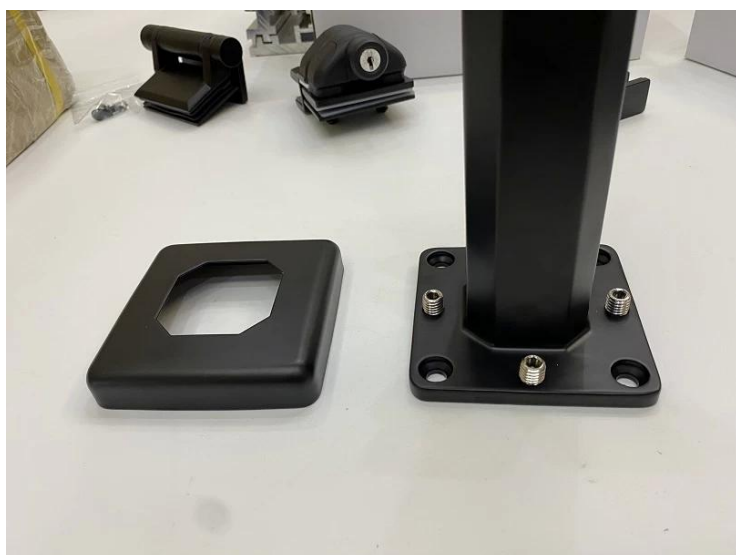

مصنع مباشر 2205 تجهيزات حديدي زجاجي درابزين من الفولاذ المقاوم للصدأ درابزين

:حنفية حديدي الزجاج الأسود غير اللامع

اسم المنتج	مصنع مباشر 2205 تجهيزات حديدي زجاجي درابزين درابزين من الفولاذ المقاوم للصدأ درابزين
مواد	الفولاذ المقاوم للصدأ 316 أو 2205
إنهاء	ساتان مصقول ، مرآة مصقول ، أسود أو ذهبي
للزجاج	سمك 10-12 ملم
تقني	يصب
مرساة التراس	مشمتمل
مو	قطع 10
طلب	درج/شرفة/درايزين/تراس/درايزين
OEM/ODM	مقبول
دفع	في الأفق ؛ الاتحاد الغربي I/c ؛ t/t
توصيل	شحن المحيط ؛ شحن الهواء ؛ صريح التسليم
ميزة:	هو نوع حامل زجاجي شهير ودرايزين زجاجي لا مثيل له SBM SPIGOT إنه يستخدم على نطاق واسع في حمام السباحة وبعض المنزل من الدرجة العالية أو Style. الإقامة ، والتي يمكن أن تقدم لك مجال رؤية مفتوح ومريح. حول التثبيت ، من السهل إصلاح الزجاج عن طريق تشديد البراغي.

:صافي الصور إلى عن على ال سطح - المظهر الخارجي علاج او معاملة

:حنفية حديدي الزجاج

مفصلات الباب الزجاجي:

المشابك الزجاجية:

ألواح زجاجية متدفقة:

: صور المشروع

:مرحبًا بك في الاتصال بنا لمزيد من التفاصيل

حواء