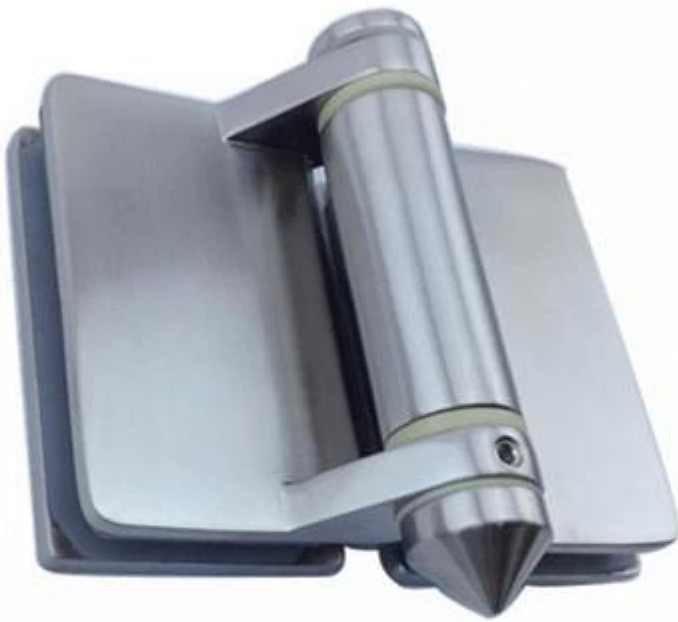

يتوقف سعر المصنع للسباحة

الفولاذ المقاوم للصدأ 316

الحريز المصقول ومرآة مصقولة، واثنين من التشطيبات لاختيار

باب الزجاج السميك MM إلى 12 mm لعقد 8

G-G2

نماذج أخرى مثل الزجاج إلى آخر جولة المفصلي وال الزجاج إلى آخر مربع وال الزجاج إلى الجدار يتوقف متاح أيضا.