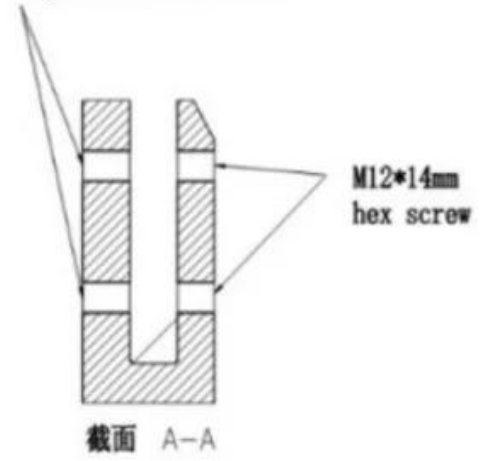

1. Suit for M12*120mm machined bolt for concrete
2. Suit for M12*120mm lager bolt for wood