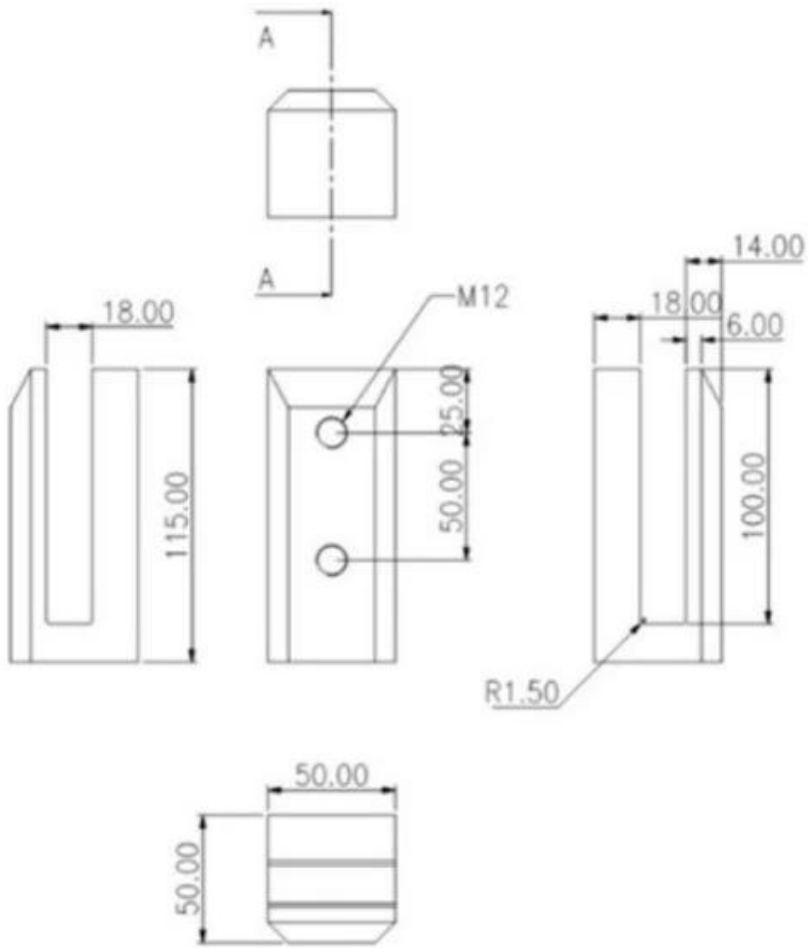

000000000 0000 00 000 _ 0000 000