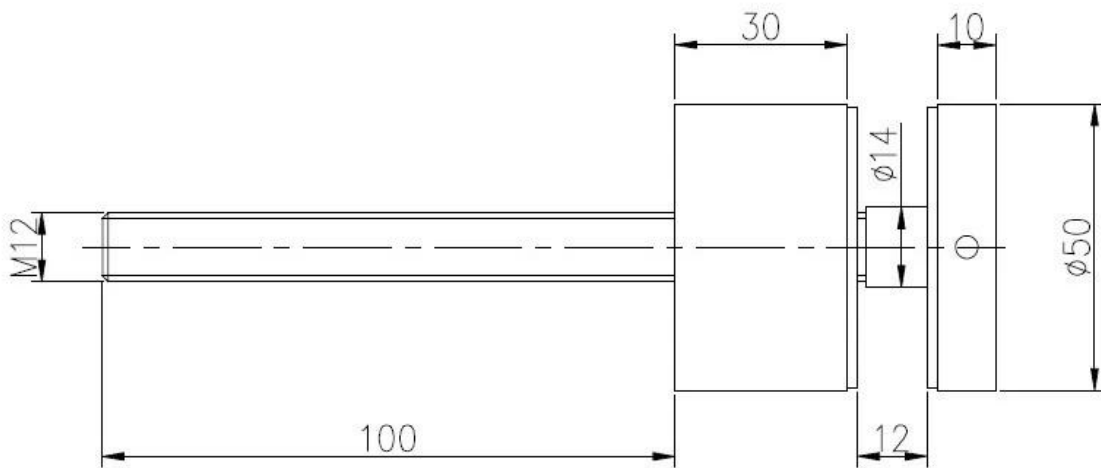

SF-50 صور من الواجهة زجاج:

أبعاد الزجاج المواجهة دبوس.

يمكن تغيير أبعاد وفقا ليمقتضيات العملاء.

هناك أيضا التوأم دبوس المواجهة

深圳市朗馳商貿有限公司

صور ترکیب:

.عن أي معلومات، فقط اسمحوا لي أن أعرف
الهاتف: +86 13266706610
البريد الإلكتروني: 13266706610