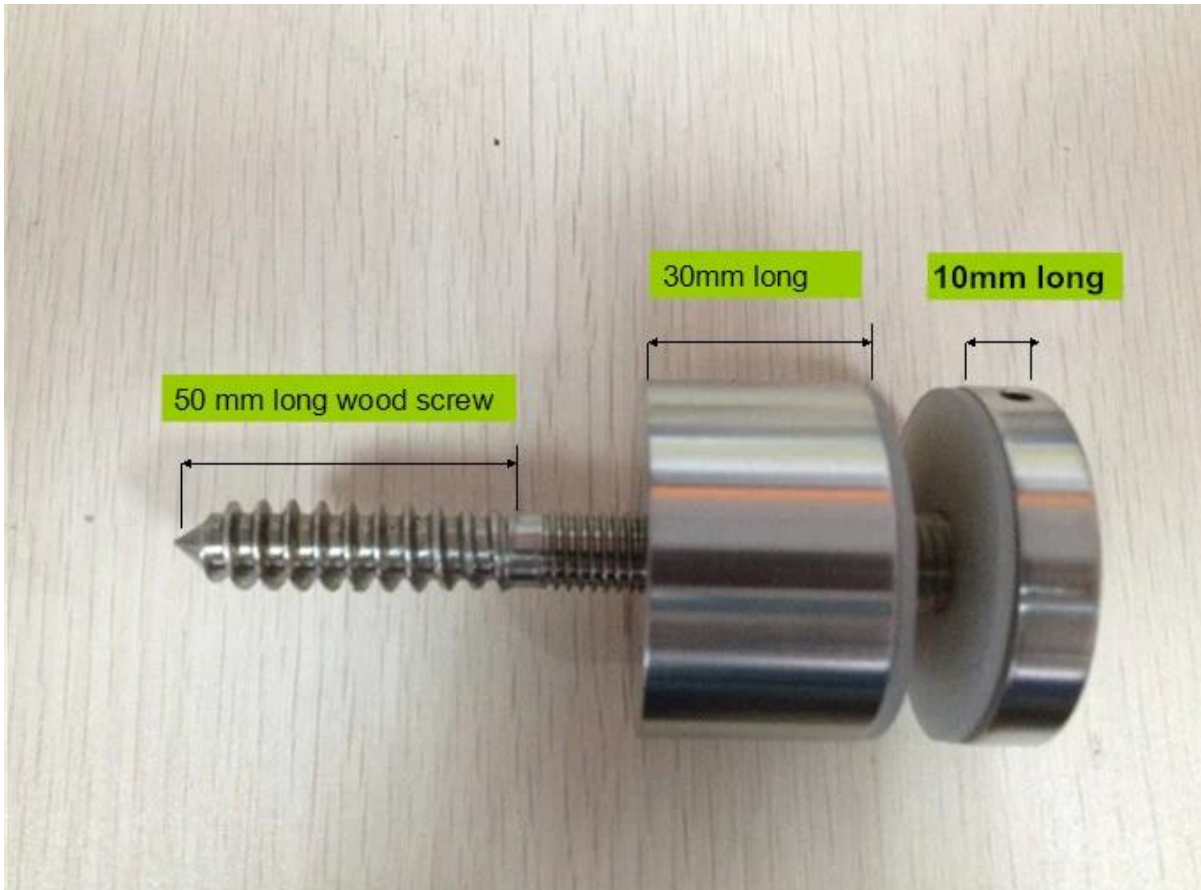

أبعاد الزجاج المواجهة دبوس.