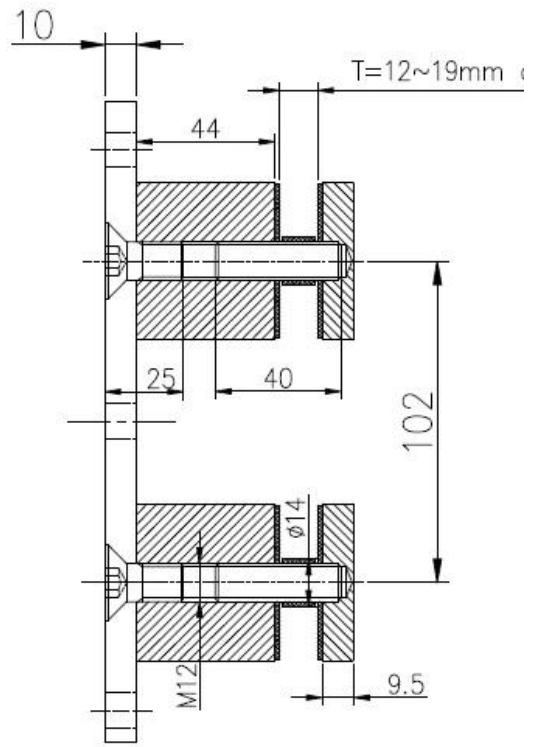

SF-50 صور من الواجهة زجاج:

أبعاد الزجاج المواجهة دبوس.

يمكن تغيير أبعاد وفقا ليمقتضيات العملاء.

هناك أيضا التوأم دبوس المواجهة

深圳市朗馳商貿有限公司

صور ترکیب:

.عن أي معلومات، فقط اسمحوا لي أن أعرف
الهاتف: +86 13266706610
البريد الإلكتروني: 13266706610