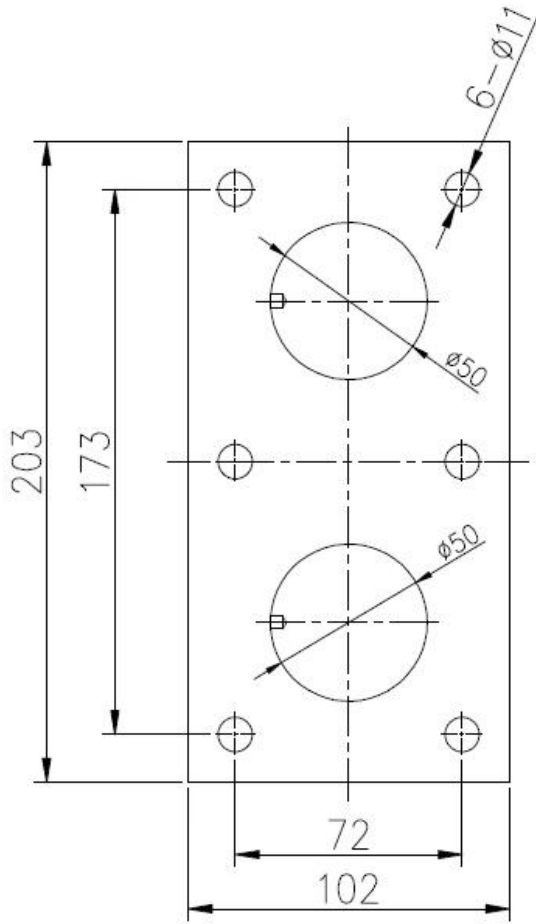

SF-50 صور من الواجهة زجاج:

أبعاد الزجاج المواجهة دبوس.

يمكن تغيير أبعاد وفقا ليمقتضيات العملاء.

هناك أيضا التوأم دبوس المواجهة

深圳市朗馳商貿有限公司

صور ترکیب:

.عن أي معلومات، فقط اسمحوا لي أن أعرف
الهاتف: +86 13266706610
البريد الإلكتروني: 13266706610