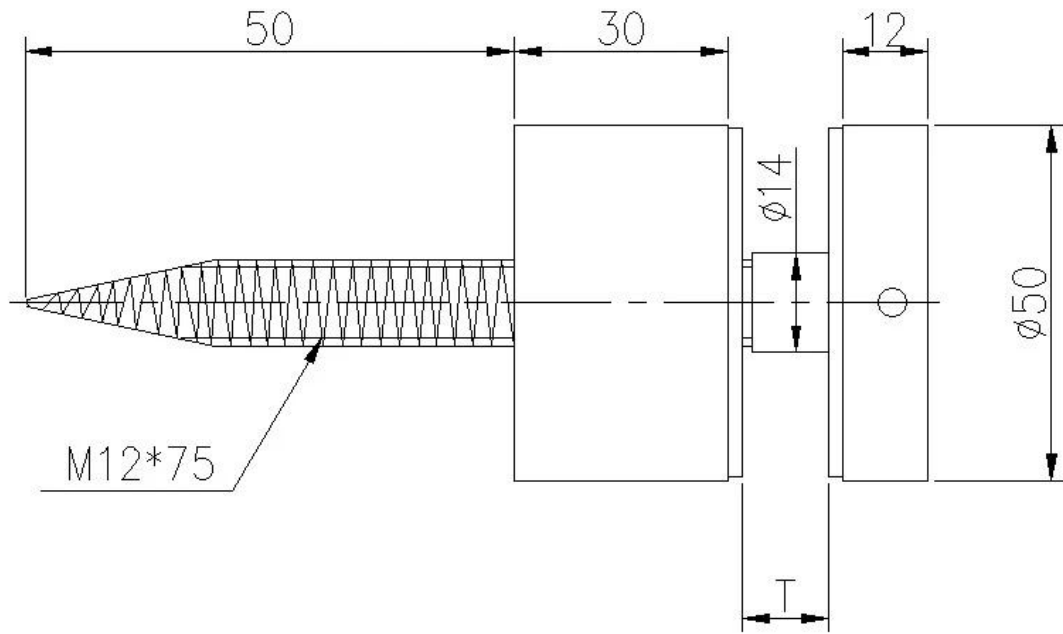

SF-50 صور من الواجهة زجاج:

أبعاد الزجاج المواجهة دبوس.

يمكن تغيير أبعاد وفقا ليمقتضيات العملاء.

هناك أيضا التوأم دبوس المواجهة

深圳市朗馳商貿有限公司

صور ترکیب:

.عن أي معلومات، فقط اسمحوا لي أن أعرف
الهاتف: +86 13266706610
البريد الإلكتروني: 13266706610