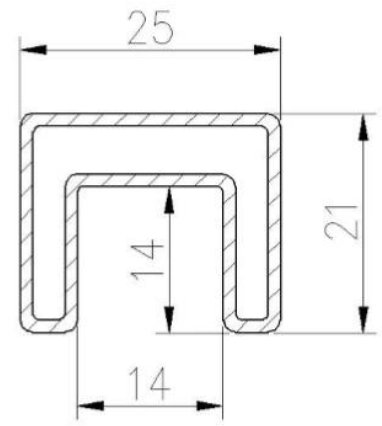

## عارضات ازياج سور 2205. حنفيه متوفرة. 5

الجانب الرقيق تصميم الزجاج حنفيه

SFM

أرضية تصاعد لوحة قاعدة حنفيه الزجاج والحفر الأساسية حفر

SBM

RBM

SCM

RCM

فتحة الة النفخ غير قابل للصدأ الصلب أعلى الدرابزين والاكسسوارات

**25 × 21MM, GROOVE 14 × 14MM**

Surface treatment: satin brushed / mirror polished

25\*21 tube

**Model: SQ2521**

**DIAMETER 25.4MM, GROOVE 14 × 14MM**