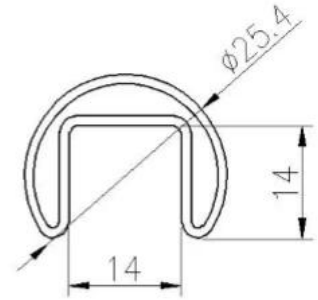

Model: RD2525

زجاج مفصلات واثق المزاج: