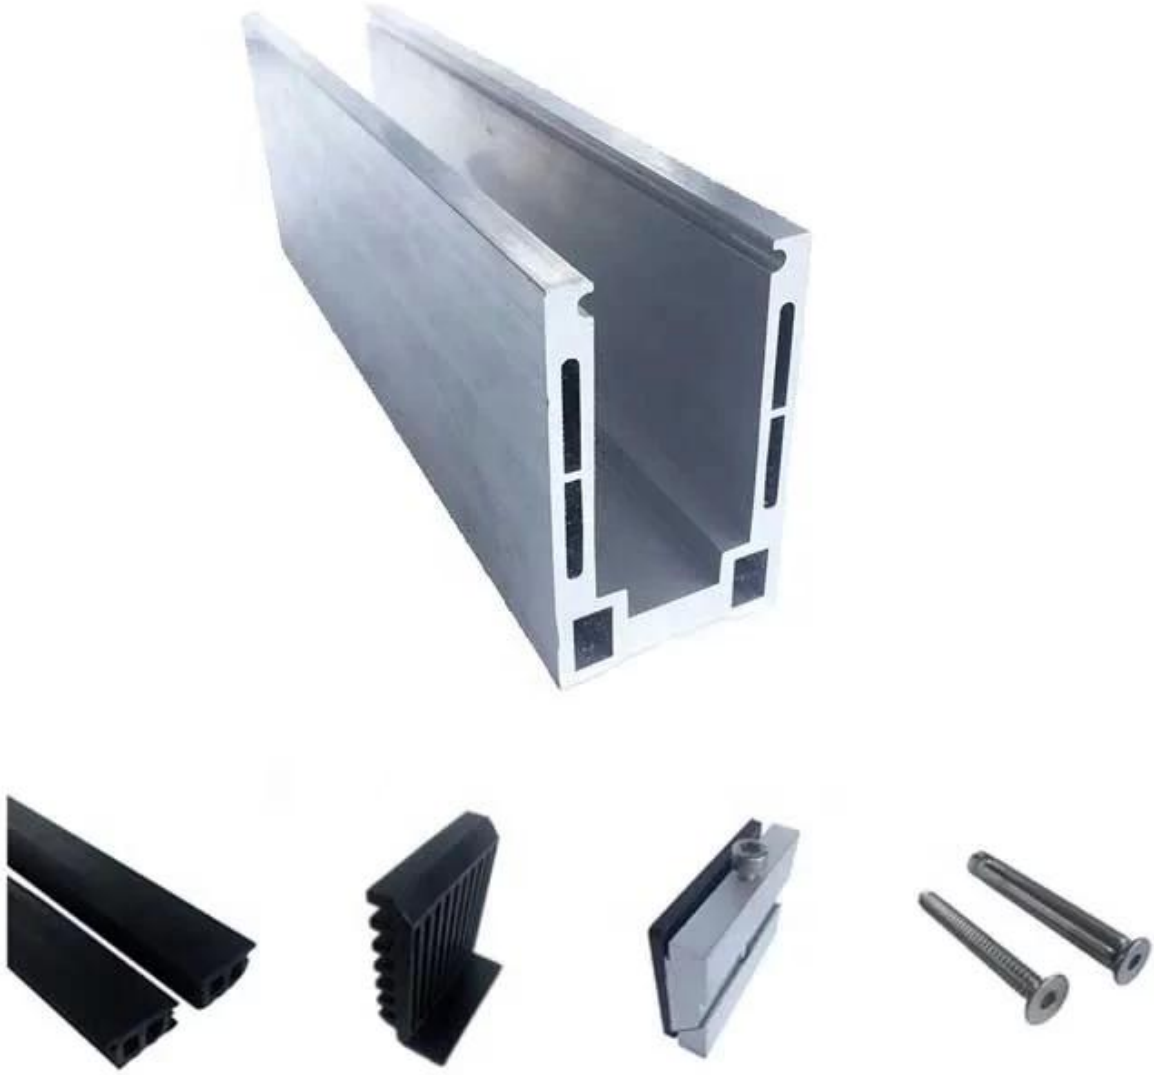

قناة الزجاج حديدي الأجهزة U الدرايزين بدون إطار الألومنيوم

1m aluminum channel contains the following accessories

Waterproof tape
2 meters

Aluminum and plastic fittings
3 sets

Expansion bolts
3 pieces

مواصفات درابزين الزجاج الألومنيوم:

جزء القضبان - الطابق السفلي	مواد	(البعد (مم)	تم الانتهاء من السطح	(سمك الزجاج المناسب (مم)
قناة يو / يو الملف الشخصي	الألومنيوم ألو	102 * 62	طلاء أنودة / رذاذ	12-13.52
		102 * 67		8 + 1.52 + 8
		102 * 70.5		10 + 1.52 + 10
داخل النظام والبولت	أو 4 أمتار لكل طول 3			
الكسوة	SUS 304 / SUS 316	102	نحى / مرآة	/
محمأة	بلاستيك	مختلف	أسود	الكل

الملف الشخصي للزجاج درابزين الدرابزين باللون الأسود U قاعدة الألومنيوم

متاح عارضات ازياء

بدون / مع كسوة للاستخدام مع زجاج من 20 مم إلى 21.52 مم: LCH-A01 / A02

LCH-A01

20 mm to 21.52 mm tempered glass

1 m aluminium groove contains the following accessories (excluding glass)

Aluminum trough 1 m Waterproof tape 2 meters Aluminum plastic fittings 3 sets Expansion screws 3 pieces

LCH-A02

20 mm to 21.52 mm tempered glass

1 m aluminium groove contains the following accessories (excluding glass)