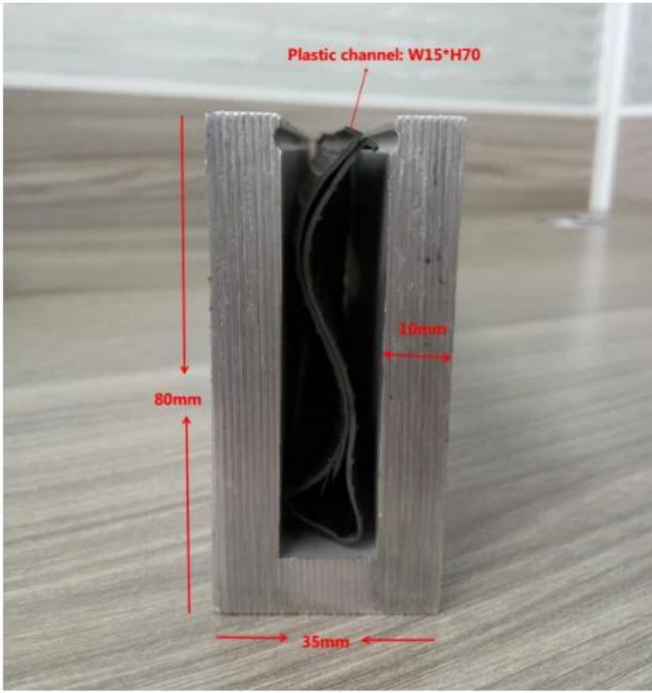

Aluminum plastic fittings 3 sets

Expansion screws 3 pieces

LCH-D02

12 mm to 13.14 mm tempered glass

1 m aluminium groove contains the following accessories (excluding glass)

Aluminum trough 1 m

Decorative cover 2 meters

Aluminum plastic fittings 3 sets

Expansion screws 3 pieces

لكل من التطبيقات التجارية والسكنية
(لكل من الجملة والتجزئة) نحن مصنعون

لقضبان الزجاج U المزيد من أنواع قنوات الألومنيوم:

Small profile: for glass thickness 10-12.76mm