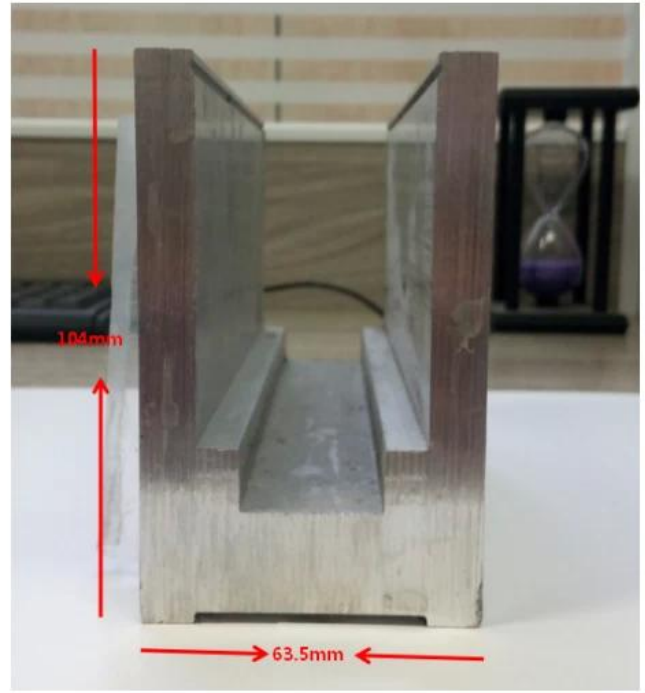

Big profile: for glass thickness 20-30mm