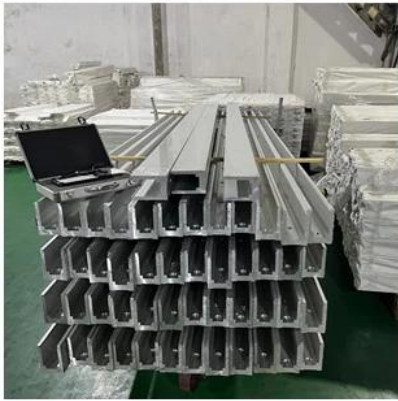

LCH-A02

20 mm to 21.52 mm tempered glass

1 m aluminium groove contains the following accessories (excluding glass)

صور قناة الخرجين

الألومنيوم ش قناة كوما

قناة قناة الزجاج درابزين C متعلق بمنتجات- الفولاذ المقاوم للصدأ