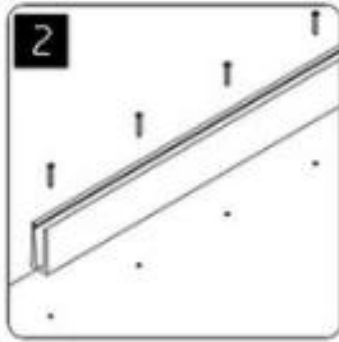

نظام حديدي زجاجي فرملس الألومنيوم ش قناة القناة الزجاجية

قناة حديدي الملف الشخصي تحديد U الألومنيوم

- T5 المواد: الألومنيوم 6063
- النهاية: أنودة
- لكل طول أو طول مخصص M الطول: 4
- mm لسلك الزجاج: الزجاج المقسى 12-21.52
- تباع كقطب: بما في ذلك البراغي والقناة المطاطية والتجهيزات

لرجاج 12 مم U قناة الألومنيوم

KEBIL 科比奥®

تركيب قناة الألومنيوم

installation

قد تهتمك U نماذج أخرى قناة الألومنيوم

LCH-C01

12 mm to 13.14 mm tempered glass

1 m aluminium groove contains the following accessories (excluding glass)

LCH-C02

12 mm to 13.14 mm tempered glass

1 m aluminium groove contains the following accessories (excluding glass)

LCH-D01

12 mm to 13.14 mm tempered glass

1 m aluminium groove contains the following accessories (excluding glass)

Aluminum trough 1 m Waterproof tape 2 meters Aluminum plastic fittings 3 sets Expansion screws 3 pieces

LCH-D02

12 mm to 13.14 mm tempered glass

1 m aluminium groove contains the following accessories (excluding glass)