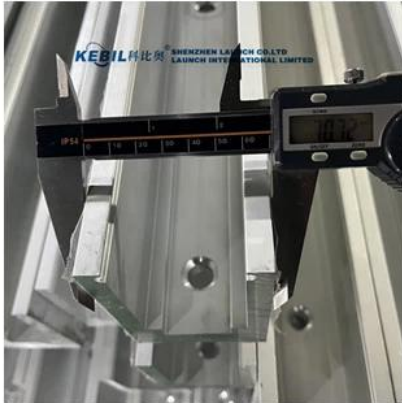

Aluminum trough 1 m Decorative cover 2 meters Aluminum plastic fittings 3 sets Expansion screws 3 pieces

LCH-A01

20 mm to 21.52 mm tempered glass

1 m aluminium groove contains the following accessories (excluding glass)

LCH-A02

20 mm to 21.52 mm tempered glass

1 m aluminium groove contains the following accessories (excluding glass)

صور قناة الخرجين

الألومنيوم ش قناة كوما

قناة قناة الزجاج درابزين C متعلق بمنتجات- الفولاذ المقاوم للصدأ