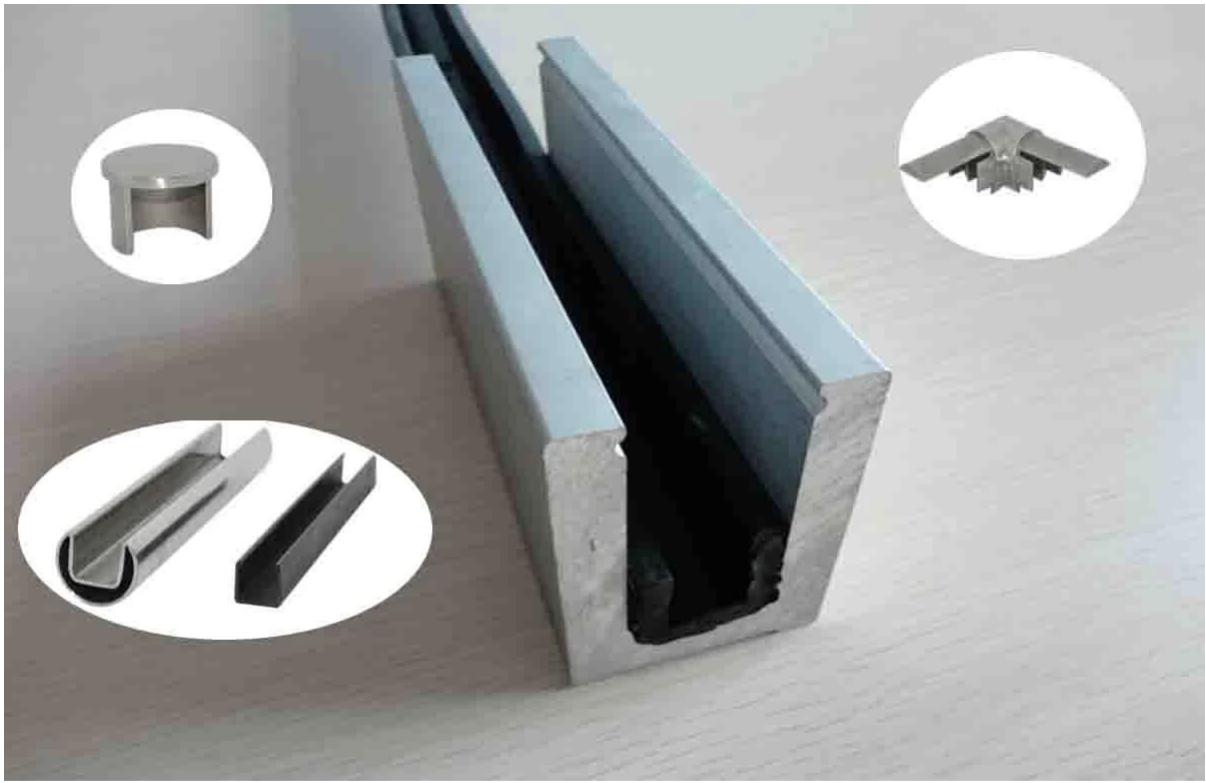

التطبيق: تجمع السور، شرفة دون إطار حديدي، الطابق درابزين الزجاج، سياج الحديقة، درج زجاج فرملس حديدي،-

نظام درابزين الألمنيوم، والألومنيوم يو قناة الدرابزين

--لمعلومات تجارية والبيت الحديث تصميم الصفحة الرئيسية

--لكل البيع بالجملة والتجزئة (نحن مصنع)

-عينة متوفرة دوماً

حجم المنتج

تفاصيل

المشروع

[قناة الألومنيوم ش قاعدة + الفولاذ المقاوم للصدأ الدرايزين العلوي تصميم](#)

ملم خفف من الزجاج التصميم 10-12 + U قناة الألومنيوم