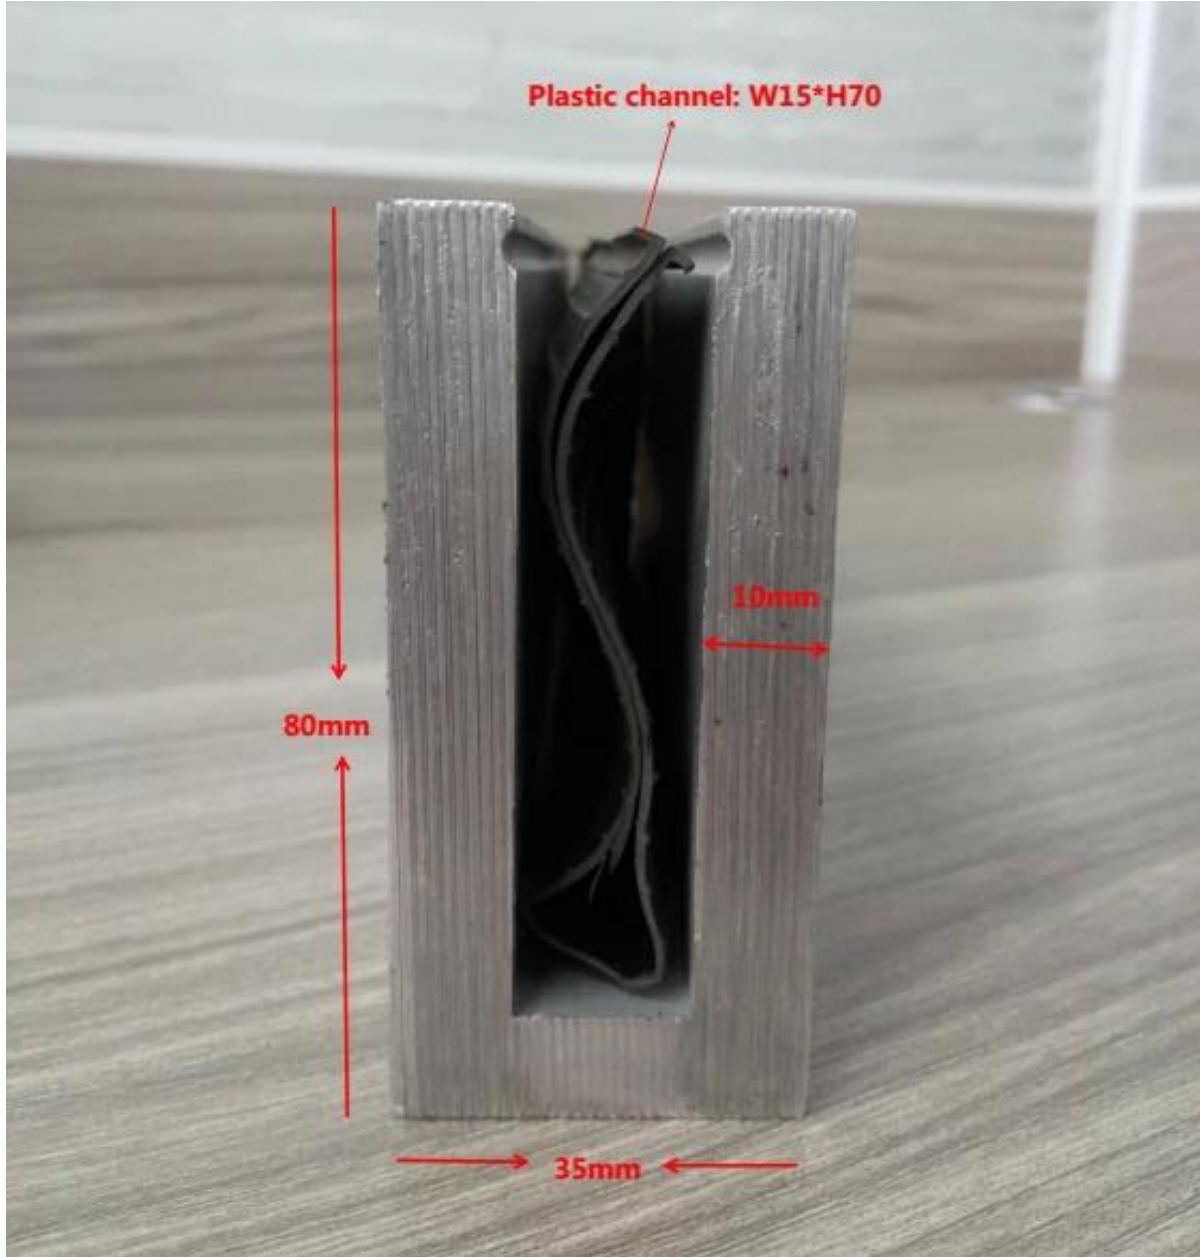

الوصف

قناة بلاستيكية، 5.8 م في الطول، أو وفقاً للشرط الخاص بك 15x70mm، 80mmx البعد: 35-

قناة الألومنيوم سمك: 10 مم-

لسمك الزجاج: 10-12 مم--

(الطابق التركيب الألومنيوم قاعدة يو قناة (يمكن أن تكون الكلمة الخشب وملموسة-

التطبيق: تجمع السور، شرفة دون إطار حديدي، الطابق درابزين الزجاج، سياج الحديقة، درج زجاج فرملس حديدي،-

نظام درابزين الألمنيوم، والألومنيوم يو قناة الدرابزين

--لمعلومات تجارية والبيت الحديث تصميم الصفحة الرئيسية

--لكل البيع بالجملة والتجزئة (نحن مصنع)

-عينة متوفرة دوماً

حجم المنتج

تفاصيل