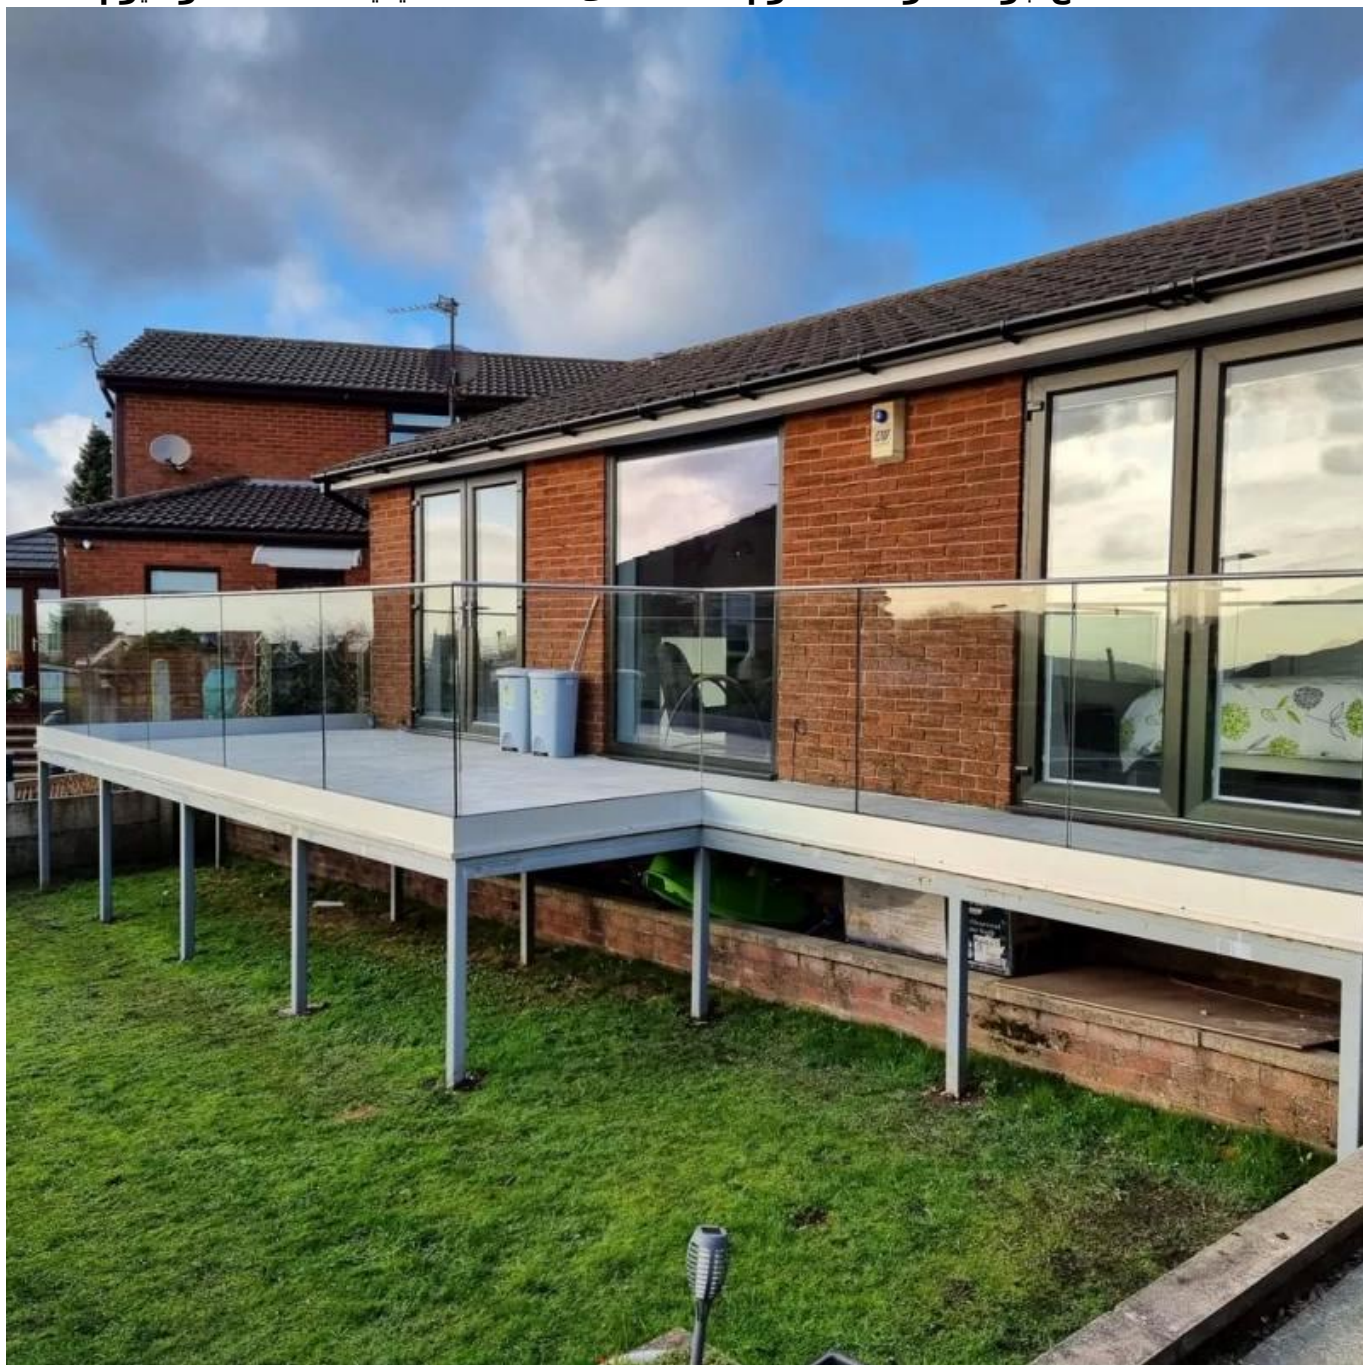

مع جولة الفولاذ المقاوم للصدأ أعلى السكك الحديدية U قناة الألومنيوم قاعدة

قناة زجاج سور الأجهزة U بدون إطار الدرابزين السكك الحديدية الألومنيوم

1m aluminum channel contains the following accessories

Waterproof tape
2 meters