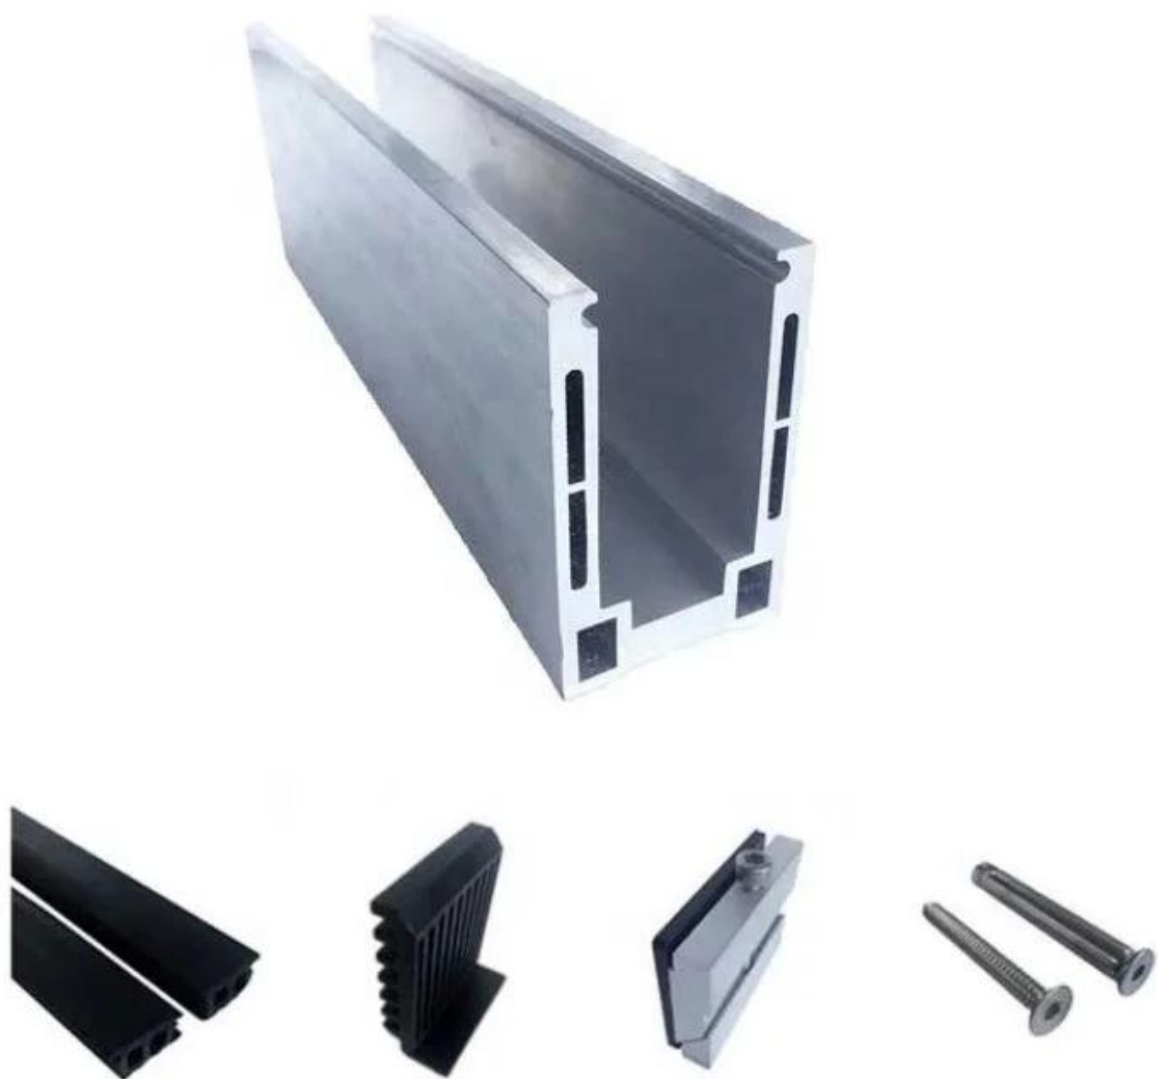

مع جولة الفولاذ المقاوم للصدأ أعلى السكك الحديدية U قناة الألومنيوم قاعدة

قناة زجاج سور الأجهزة U بدون إطار الدرابزين السكك الحديدية الألومنيوم

1m aluminum channel contains the following accessories

Waterproof tape
2 meters

Aluminum and plastic fittings
3 sets

Expansion bolts
3 pieces

مواصفات الألومنيوم الزجاج حديدي:

الطبق - PART سور السفلي	مواد	البعء (MM)	السطح النهائي	(MM) تناسب سماكة الزجاج
الملف U / U قناة الشخصي	الألومنيوم ALLOY	102 * 62	أنودة / رذاذ الطلاء	12-13,52
		102 * 67		8 + 1.52 + 8
		102 * 70.5		10 + 1.52 + 10
نظام داخل وبولت	أو 4 أمتار في الطول 3			
الكسوة	SUS 304 / SUS 316	102.	نحى / مرآة	/
محمأة	بلاستيك	متنوع	أسود	الجميع

:الملف الشخصي للزجاج سور الدرايزين في اللون الأسود U قاعدة الألومنيوم

متاح عارضات ازياء:

LCH-A01 / A02: 20 mm على الزجاج 21.52 MM بدون / مع الكسوة للاستخدام مع

LCH-A01

20 mm to 21.52 mm tempered glass

1 m aluminium groove contains the following accessories (excluding glass)

Aluminum trough 1 m Waterproof tape 2 meters Aluminum plastic fittings 3 sets Expansion screws 3 pieces

LCH-A02

20 mm to 21.52 mm tempered glass

1 m aluminium groove contains the following accessories (excluding glass)