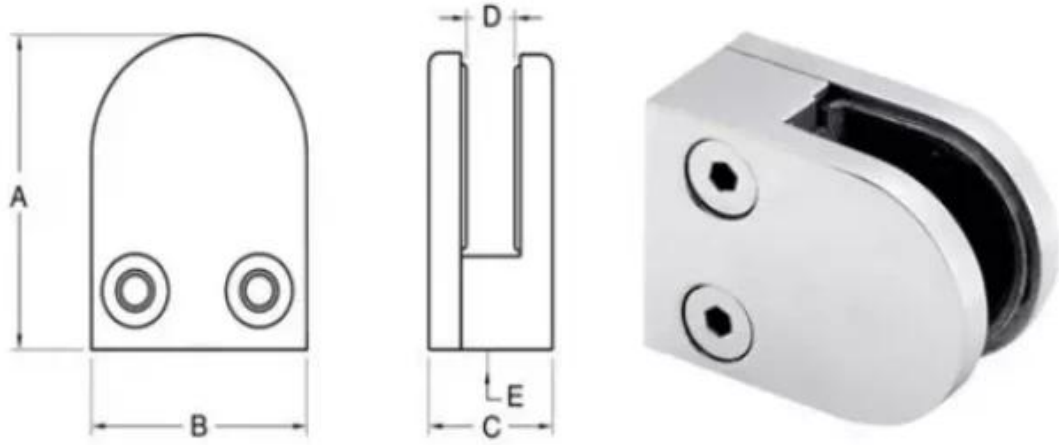

زجاج الدرايزين كيبيل فرملس الزجاج الدرايزين درج حديدي المشبك

اسم المنتج	زجاج الدرايزين كيبيل فرملس الزجاج الدرايزين درج حديدي المشبك
بحجم	(مم) W50 * D40 * T26
لرجاج سماكة	مم أو 10 ملليمتر 8
مادة	SUS304, SUS316.
المعالجة السطحية	صقيل ناعم، مرآة مصقولة أو بالكهرباء
طرد	بشكل فردي في كيس من البلاستيك، الكرتون القياسية للتغليف الخارجي
شهادة	ISO 9001-2000.
الاستعمال	للاستخدام البناء والنسي درايزين (1) في مركز التسوق، المنزل. حديدي المشبك الزجاجية (2)
سمات	مصنوعة من الفولاذ المقاوم للصدأ، والتوقعات الجميلة، وسهلة التنظيف، ونوعية جيدة الخ
كلمات ذات صلة	المشبك الزجاجي / الفولاذ المقاوم للصدأ زجاج المشبك / الفولاذ المقاوم للصدأ المشبك / الزجاج الدرايزين المشبك / زجاج كليب / فرملس زجاج المشبك
طلب	الديكور، يستخدم على نطاق واسع في الدرايزين والدرايزين الفولاذ المقاوم للصدأ ديكورات داخلية أو خارجية.
المهلة	أسابيع 2-4.
موك	قطعة 100.
ميناء: شنتشن، الصين	
الأعمال السابقة، CIF، C & F، CFR، شروط التجارة المتاحة: فوب	
في الأفق؛ ويسترن يونيون، بابا الضمان T / T؛ L / C: شروط الدفع المتاحة	
صور المنتج:	

Item No.	A	B	C	D
G103	50	40	22	8
G104	50	40	26	12
→ G105	54	45	28	14
For 10-12mm glass				

مرآة مصقولة النهاية:

:الساتان نحى الانتهاء

:أسود مسحوق مغلفة ينهي

:الانتهاء من الإقلاع الكهربائي الأسود

أنواع مختلفة من المشابك الزجاجية بأبعاد: