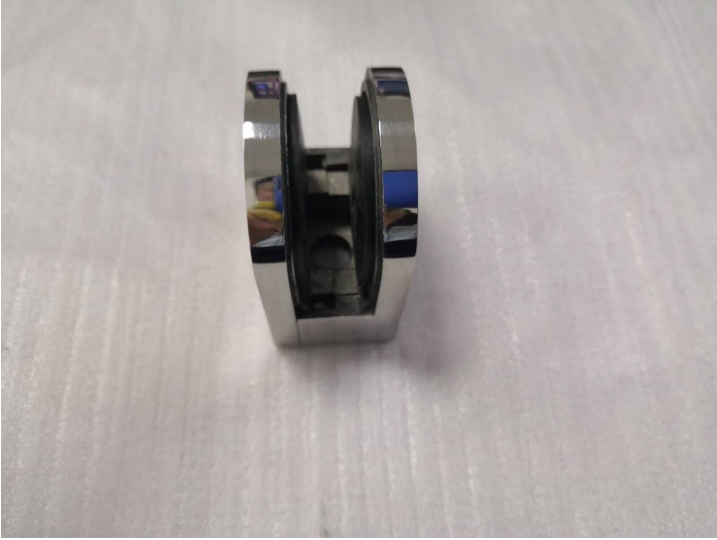

زجاج الدرايزين كيبيل فرملس الزجاج الدرايزين درج حديدي المشبك

اسم المنتج	زجاج الدرايزين كيبيل فرملس الزجاج الدرايزين درج حديدي المشبك
بحجم	(مم) W50 * D40 * T26
لرجاج سماكة	مم أو 10 ملليمتر 8
مادة	SUS304, SUS316.
المعالجة السطحية	صقيل ناعم، مرآة مصقولة أو بالكهرباء
طرد	بشكل فردي في كيس من البلاستيك، الكرتون القياسية للتغليف الخارجي
شهادة	ISO 9001-2000.
الاستعمال	للاستخدام البناء والنسي درايزين (1) في مركز التسوق، المنزل. حديدي المشبك الزجاجية (2)
سمات	مصنوعة من الفولاذ المقاوم للصدأ، والتوقعات الجميلة، وسهلة التنظيف، ونوعية جيدة الخ
كلمات ذات صلة	المشبك الزجاجي / الفولاذ المقاوم للصدأ زجاج المشبك / الفولاذ المقاوم للصدأ المشبك / الزجاج الدرايزين المشبك / زجاج كليب / فرملس زجاج المشبك
طلب	الديكور، يستخدم على نطاق واسع في الدرايزين والدرايزين الفولاذ المقاوم للصدأ ديكورات داخلية أو خارجية.
المهلة	أسابيع 2-4.
موك	قطعة 100.
ميناء: شنتشن، الصين	
الأعمال السابقة، CIF، C & F، CFR، شروط التجارة المتاحة: فوب	
في الأفق؛ ويسترن يونيون، بابا الضمان T / T؛ L / C: شروط الدفع المتاحة	
صور المنتج:	

Item No.	A	B	C	D
G103	50	40	22	8
G104	50	40	26	12
→ G105	54	45	28	14
For 10-12mm glass				

مرآة مصقولة النهاية:

:الساتان نحى الانتهاء

:أسود مسحوق مغلفة ينهي

:الانتهاء من الإقلاع الكهربائي الأسود

أنواع مختلفة من المشابك الزجاجية بأبعاد:

CB-90

Specifications of all glass clamps in our company

Drawing	Picture	Ref.	A	B	C	D	E
		G108	55	55	25	11	0
		G108R	58	55	30	11	R25.4
		G101	51	41	25	11	0
		G101R	55	41	25	11	R21.5/R25.4
		G102	44	44	25	11	0
		G102R	48	44	25	11	R21.5/R25.4
		G103	50	40	22	8	0
		G104	50	40	26	12	0
		G105	54	45	28	14	0
		G107	63	45	28	14	0
		G103R	52	40	22	8	R21.5
		G104R	52	40	26	12	R21.5
		G105R	58	45	28	14	R21.5/R25.4
		G107R	66	45	28	14	R21.5/R25.4
		G106	50	40	25	12	0
		G106R	52	40	25	12	R21.5/R25.4