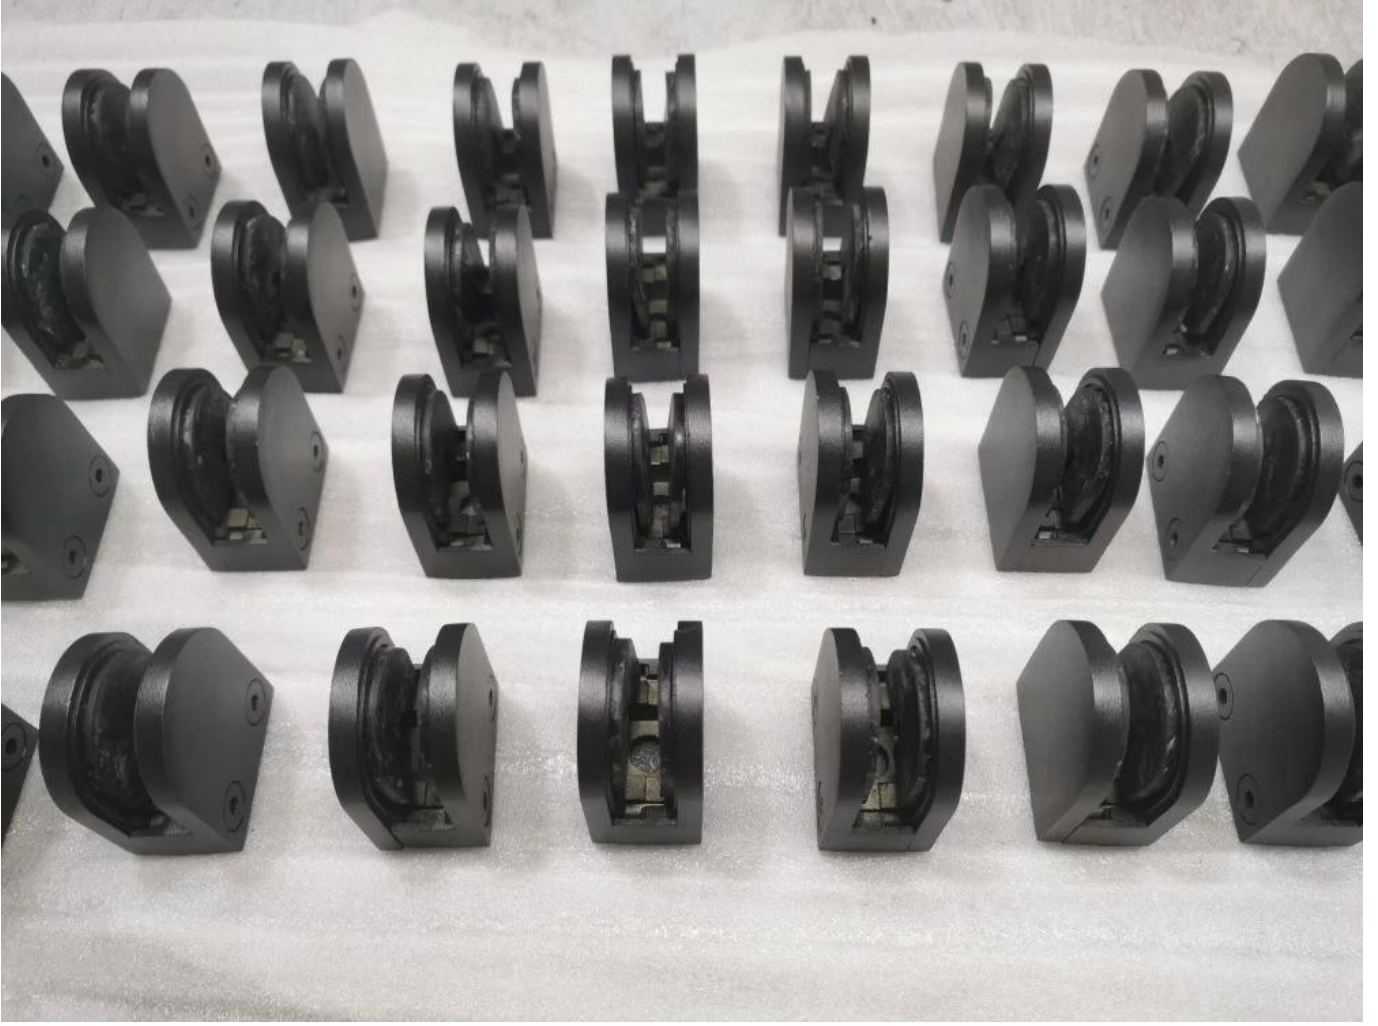

زجاج الدرايزين كيبيل فرملس الزجاج الدرايزين درج حديدي المشبك

اسم المنتج	زجاج الدرايزين كيبيل فرملس الزجاج الدرايزين درج حديدي المشبك
بحجم	(مم) W50 * D40 * T26
لرجاج سماكة	مم أو 10 ملليمتر 8
مادة	SUS304, SUS316.
المعالجة السطحية	صقيل ناعم، مرآة مصقولة أو بالكهرباء
طرد	بشكل فردي في كيس من البلاستيك، الكرتون القياسية للتغليف الخارجي
شهادة	ISO 9001-2000.
الاستعمال	للاستخدام البناء والنسي درايزين (1) في مركز التسوق، المنزل. حديدي المشبك الزجاجية (2)
سمات	مصنوعة من الفولاذ المقاوم للصدأ، والتوقعات الجميلة، وسهلة التنظيف، ونوعية جيدة الخ
كلمات ذات صلة	المشبك الزجاجي / الفولاذ المقاوم للصدأ زجاج المشبك / الفولاذ المقاوم للصدأ المشبك / الزجاج الدرايزين المشبك / زجاج كليب / فرملس زجاج المشبك
طلب	الديكور، يستخدم على نطاق واسع في الدرايزين والدرايزين الفولاذ المقاوم للصدأ ديكورات داخلية أو خارجية.
المهلة	أسابيع 2-4.
موك	قطعة 100.
ميناء: شنتشن، الصين	
الأعمال السابقة، CIF، C & F، CFR، شروط التجارة المتاحة: فوب	
في الأفق؛ ويسترن يونيون، بابا الضمان T / T؛ L / C: شروط الدفع المتاحة	
صور المنتج:	

Item No.	A	B	C	D
G103	50	40	22	8
G104	50	40	26	12
→ G105	54	45	28	14
For 10-12mm glass				

مرآة مصقولة النهاية:

:الساتان نحى الانتهاء

:أسود مسحوق مغلفة ينهي

:الانتهاء من الإقلاع الكهربائي الأسود

أنواع مختلفة من المشابك الزجاجية بأبعاد:

CB-90

Specifications of all glass clamps in our company

Drawing	Picture	Ref.	A	B	C	D	E
		G108	55	55	25	11	0
		G108R	58	55	30	11	R25.4
		G101	51	41	25	11	0
		G101R	55	41	25	11	R21.5/R25.4
		G102	44	44	25	11	0
		G102R	48	44	25	11	R21.5/R25.4
		G103	50	40	22	8	0
		G104	50	40	26	12	0
		G105	54	45	28	14	0
		G107	63	45	28	14	0
		G103R	52	40	22	8	R21.5
		G104R	52	40	26	12	R21.5
		G105R	58	45	28	14	R21.5/R25.4
		G107R	66	45	28	14	R21.5/R25.4
		G106	50	40	25	12	0
		G106R	52	40	25	12	R21.5/R25.4