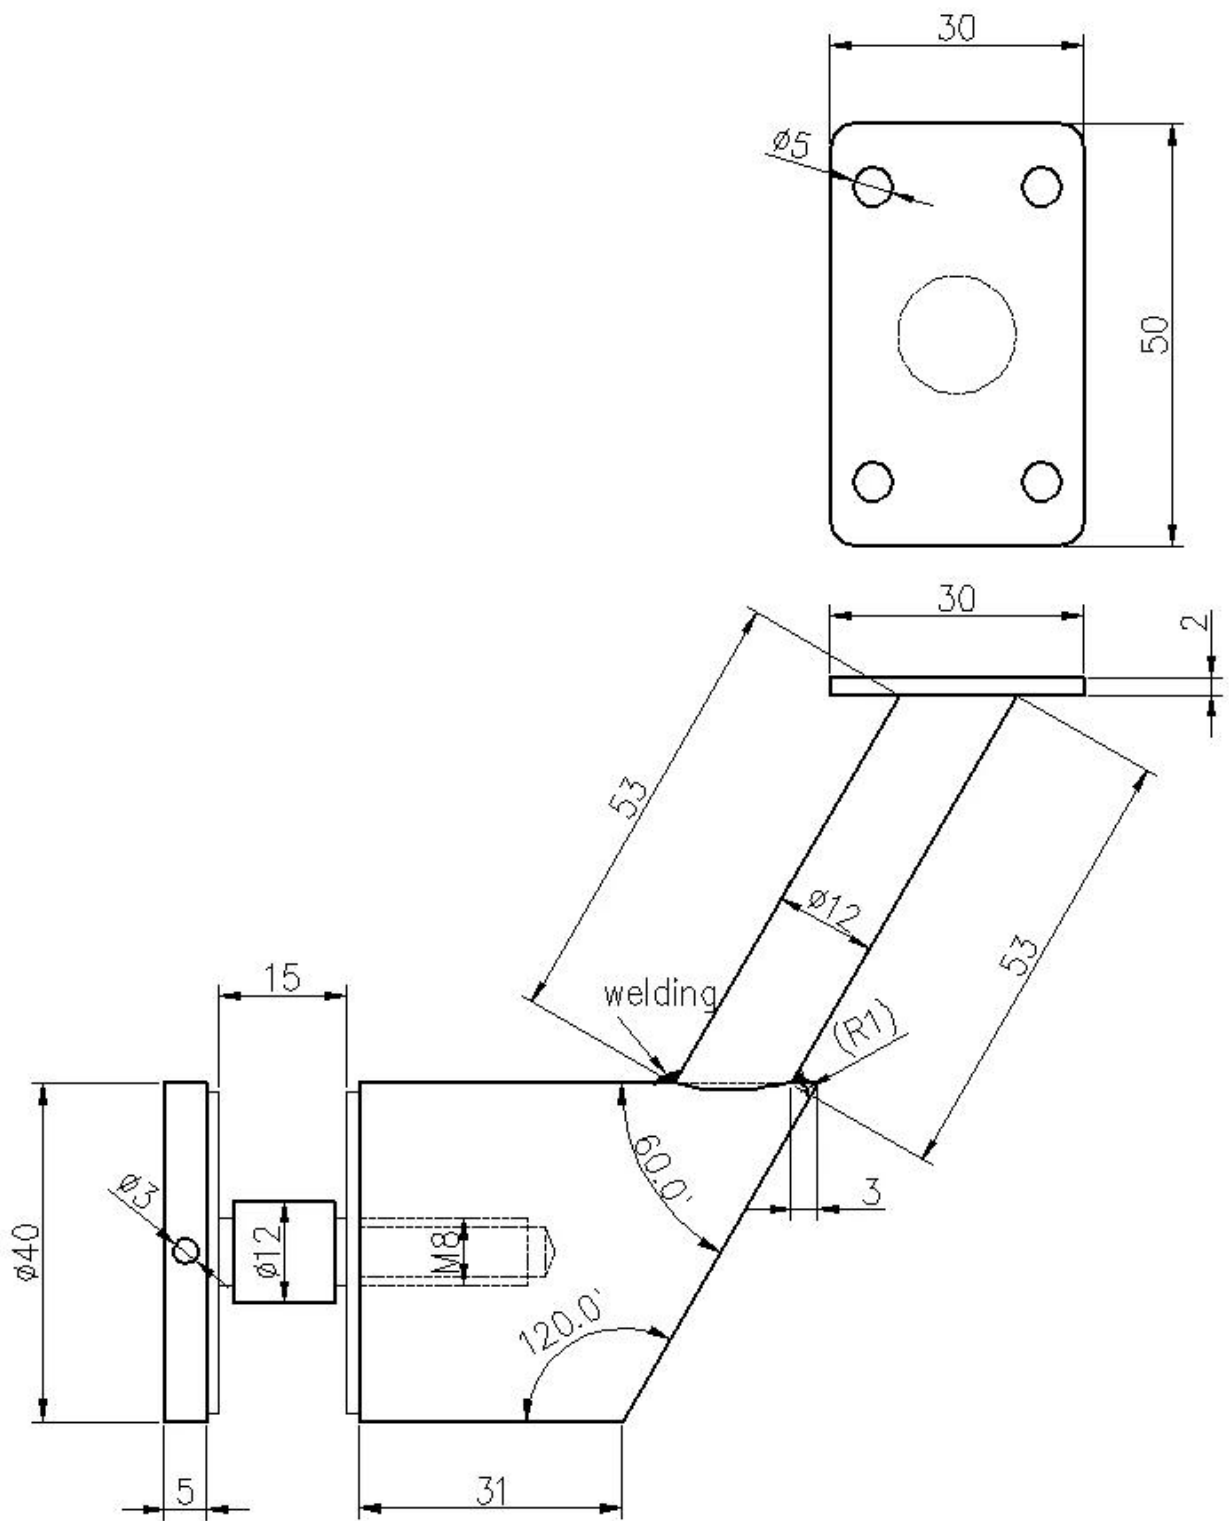

تصميم خاص الزجاج الخيالة درج قوس درابزين لزجاج 20 مم درابزين نظم وبعد

- مواصفات أقواس درابزين شنت للزجاج

نموذج رقم	P710.
تقنية	مصنوعة من الدقة الصب
أبعاد	كما في الرسم
سمك الزجاج	15-20mm
الثقوب الزجاجية	مطلوب
موك	جهاز كمبيوتر شخصى 100

صور من الزجاج جبل حاملي الدرابزين

1). أنبوب الدرابزين جولة / مربع

2). J Tube Handrail Square -`

- تصميم مخصص ماني الأسود الزجاج جبل حامل حاملى الدرايزين phtotos إنتاج