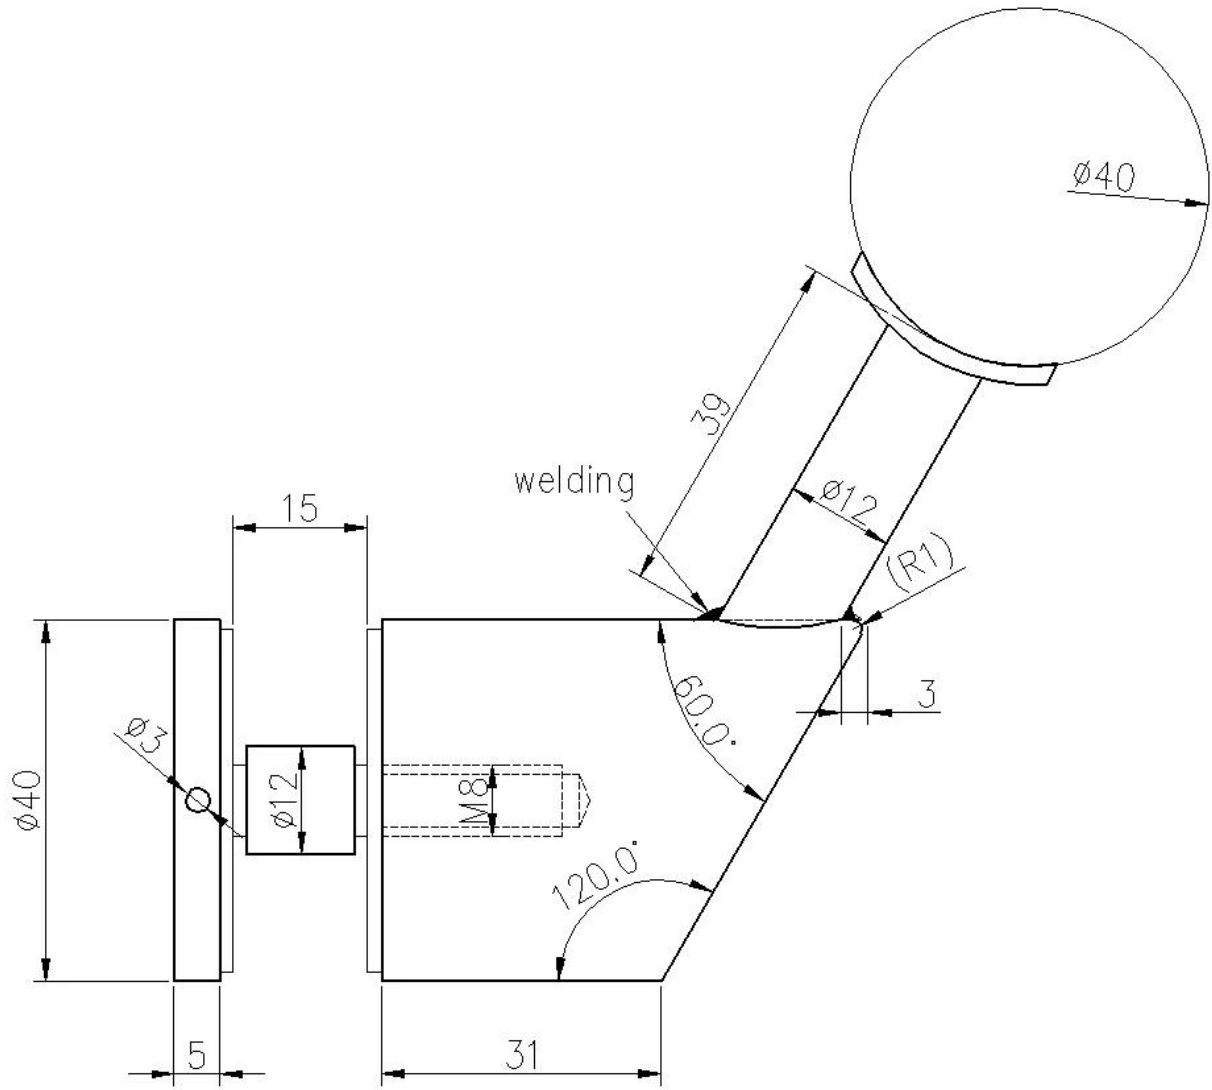

تصميم خاص الزجاج الخيالة درج قوس درابزين لزجاج 20 مم درابزين نظم وبعد

- مواصفات أقواس درابزين شنت للزجاج

نموذج رقم	P710.
تقنية	مصنوعة من الدقة الصب
أبعاد	كما في الرسم
سمك الزجاج	15-20mm
الثقوب الزجاجية	مطلوب
موك	جهاز كمبيوتر شخصى 100

صور من الزجاج جبل حاملي الدرابزين

1). أنبوب الدرابزين جولة / مربع

2). J Tube Handrail Square -`

- تصميم مخصص ماني الأسود الزجاج جبل حامل حاملى الدرايزين phtotos إنتاج