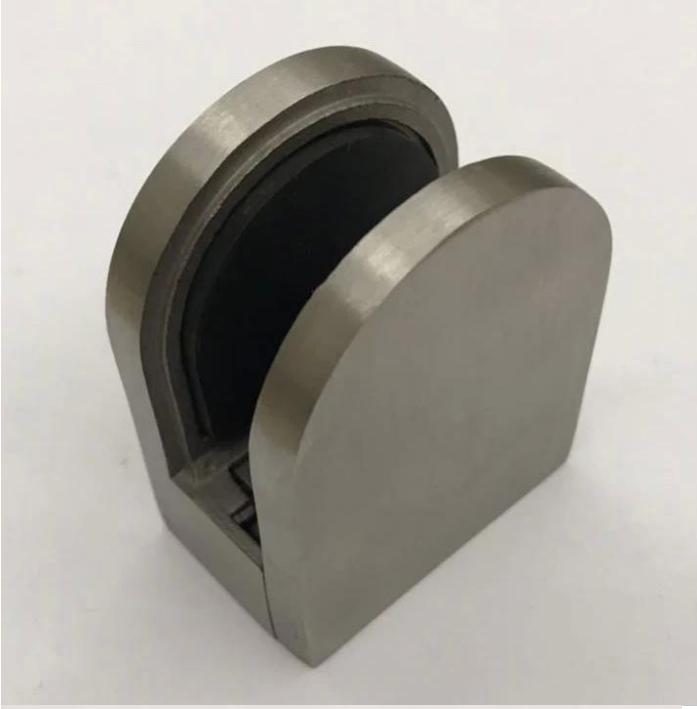

مطلبي بالذهب