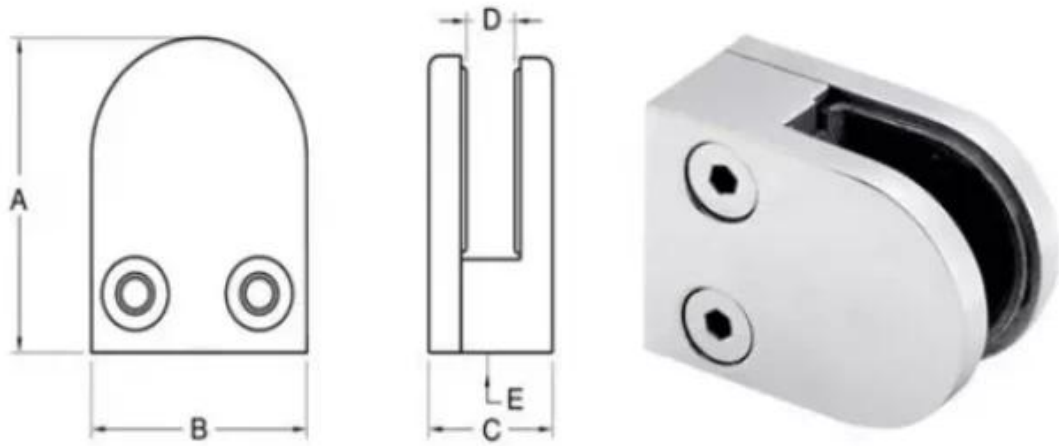

Item No.	A	B	C	D
G103	50	40	22	8
G104	50	40	26	12
→ G105	54	45	28	14
For 10-12mm glass