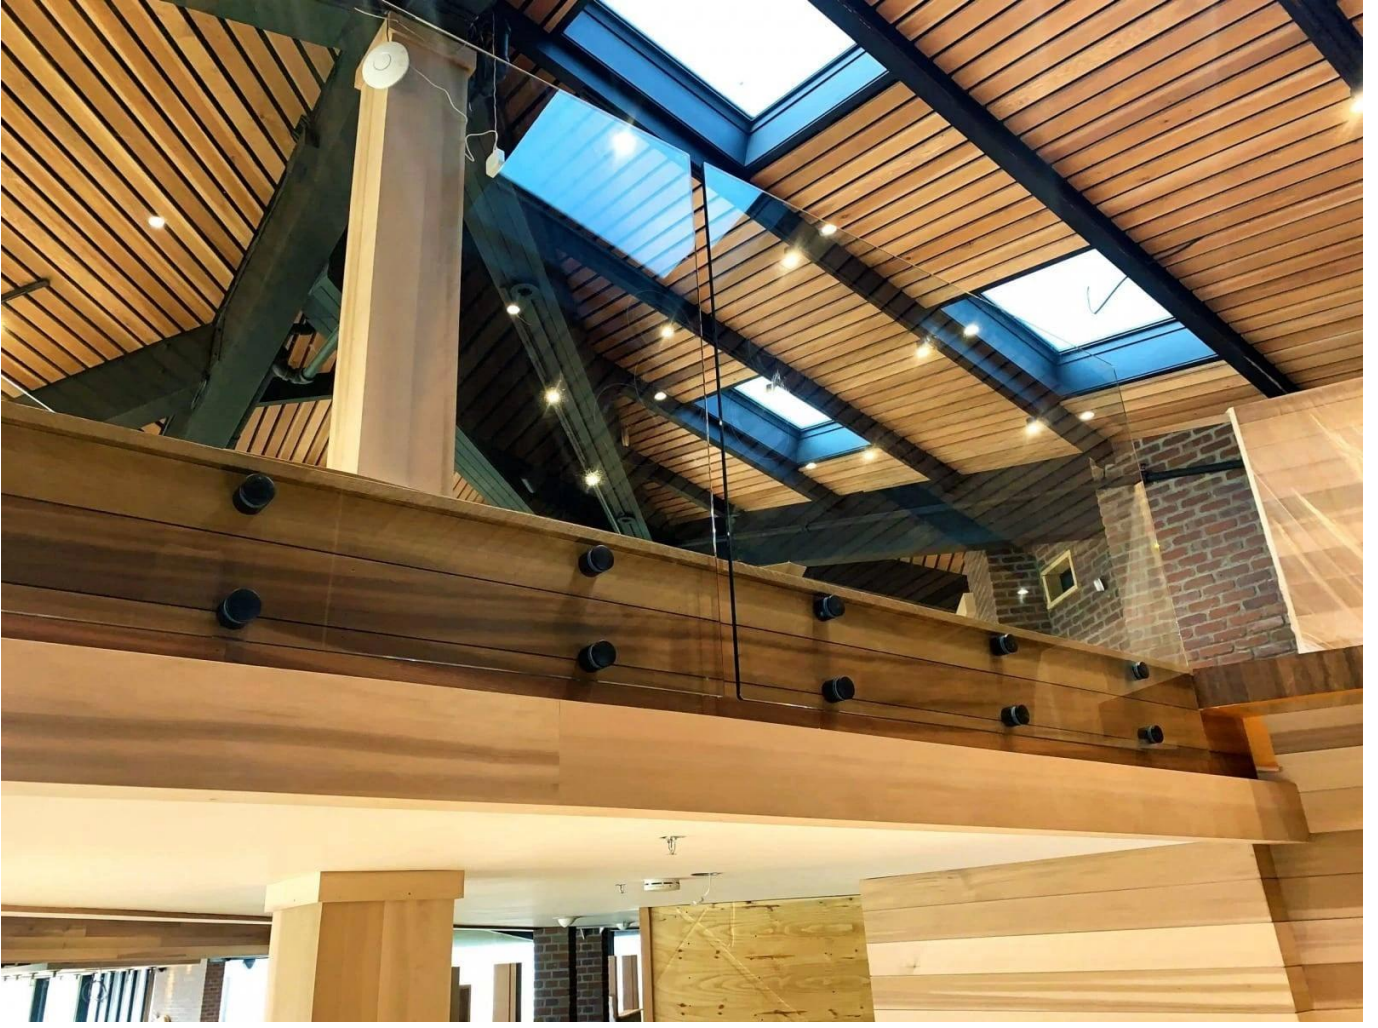

بالإضافة إلى لدينا حديدي الزجاج على الملامح' النطاق، كما يقدم لك كيبيل مجموعة من السور الزجاجي
تكييفها مع احتياجاتك: تحديد نقطة، إصلاح المشبك، إصلاح ملف التعريف الجانبي، مؤطرة على كل جانب،
إلخ ... مع المشاركات، إلخ