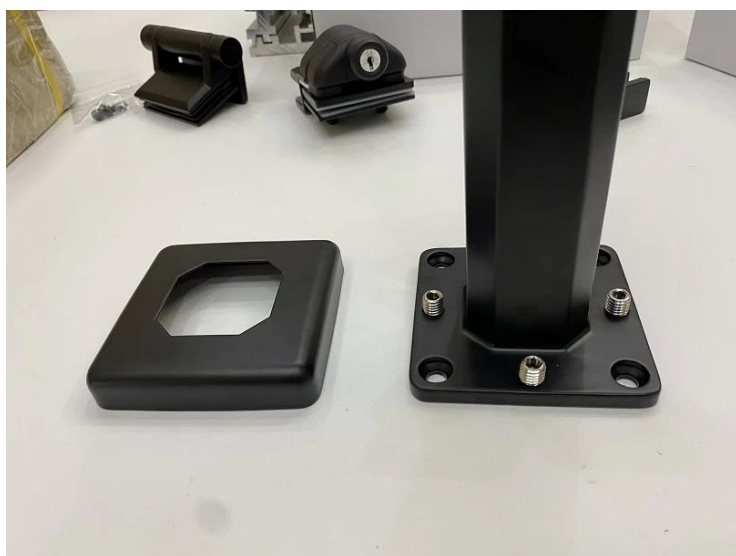

درازين زجاي للسلالم والأسوار الخارجية وجانب المساح ، نوع العمود الثابت

اسم المنتج	درايزين زجاجي للسلالم والأسوار الخارجية وجوانب المسابح ، نوع العمود الثابت
مواد	ستانلس ستيل 316 أو 2205
إنهاء	نحى الساتان ، مرآة مصقولة أو سوداء
للزجاج	سمك 10-12 مم
تكنيك	يصب
مرساة التراس	مشمتمل
موك	قطع 10
طلب	درج / شرفة / درايزين / تراس / درايزين
OEM / ODM	مقبول
دفع	في الأفق ، ويسترن يونيون T / T ، L / C
توصيل	الشحن البحري ؛ الشحن الجوي ؛ التوصيل السريع
ميزة:	هو نوع حامل زجاجي مشهور ودرايزين زجاجي غير ملحوم SBM Spigot يستخدم على نطاق واسع في حمام السباحة وبعض منازل الدرجة العالية أو "style.it الإقامة ، والتي يمكن أن توفر لك مجال رؤية مفتوحًا ومريحًا. حول التثبيت ، من السهل إصلاح الزجاج عن طريق شد البراغي.

:صافي الصور إلى عن على ال سطح - المظهر الخارجي علاج او معاملة

:حنفية حديدي زجاجي

مفصلات الأبواب الزجاجية:

المشابك الزجاجية:

ألواح من الزجاج المقسى:

: صور المشروع

:مرحبًا بكم في الاتصال بنا للحصول على مزيد من التفاصيل