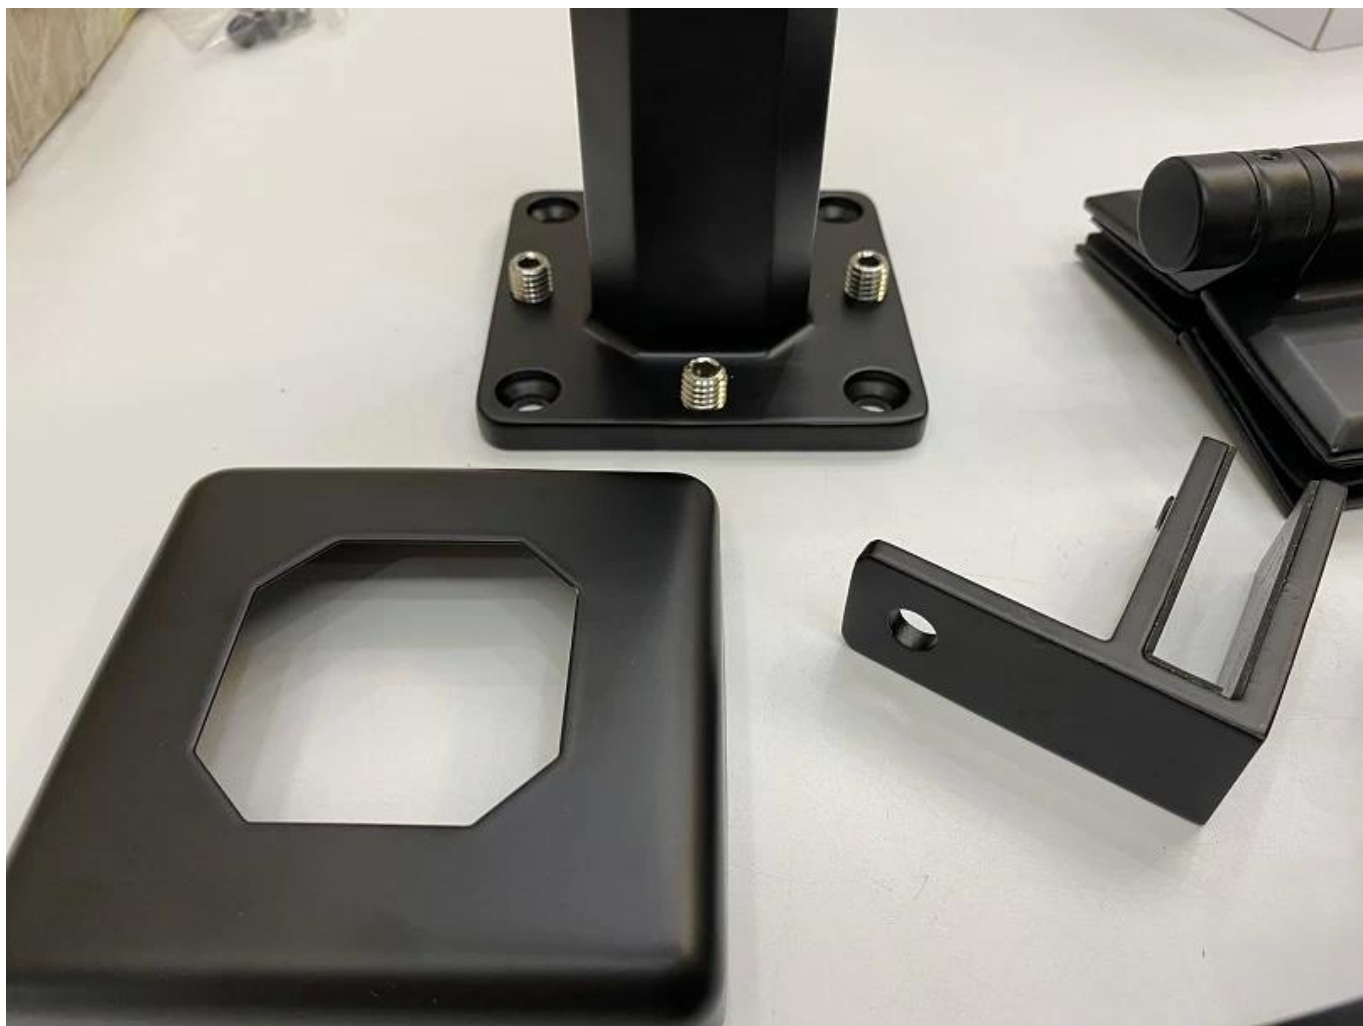

درازين زجاي للسلالم والأسوار الخارجية وجانب المساح ، نوع العمود الثابت

اسم المنتج	درايزين زجاجي للسلالم والأسوار الخارجية وجوانب المسابح ، نوع العمود الثابت
مواد	ستانلس ستيل 316 أو 2205
إنهاء	نحى الساتان ، مرآة مصقولة أو سوداء
للزجاج	سمك 10-12 مم
تكنيك	يصب
مرساة التراس	مشمتمل
موك	قطع 10
طلب	درج / شرفة / درايزين / تراس / درايزين
OEM / ODM	مقبول
دفع	في الأفق ، ويسترن يونيون T / T ، L / C
توصيل	الشحن البحري ؛ الشحن الجوي ؛ التوصيل السريع
ميزة:	هو نوع حامل زجاجي مشهور ودرايزين زجاجي غير ملحوم SBM Spigot يستخدم على نطاق واسع في حمام السباحة وبعض منازل الدرجة العالية أو "style.it الإقامة ، والتي يمكن أن توفر لك مجال رؤية مفتوحًا ومريحًا. حول التثبيت ، من السهل إصلاح الزجاج عن طريق شد البراغي.

:صافي الصور إلى عن على ال سطح - المظهر الخارجي علاج او معاملة

:حنفية حديدي زجاجي

مفصلات الأبواب الزجاجية:

المشابك الزجاجية:

ألواح من الزجاج المقسى:

: صور المشروع

:مرحبًا بكم في الاتصال بنا للحصول على مزيد من التفاصيل