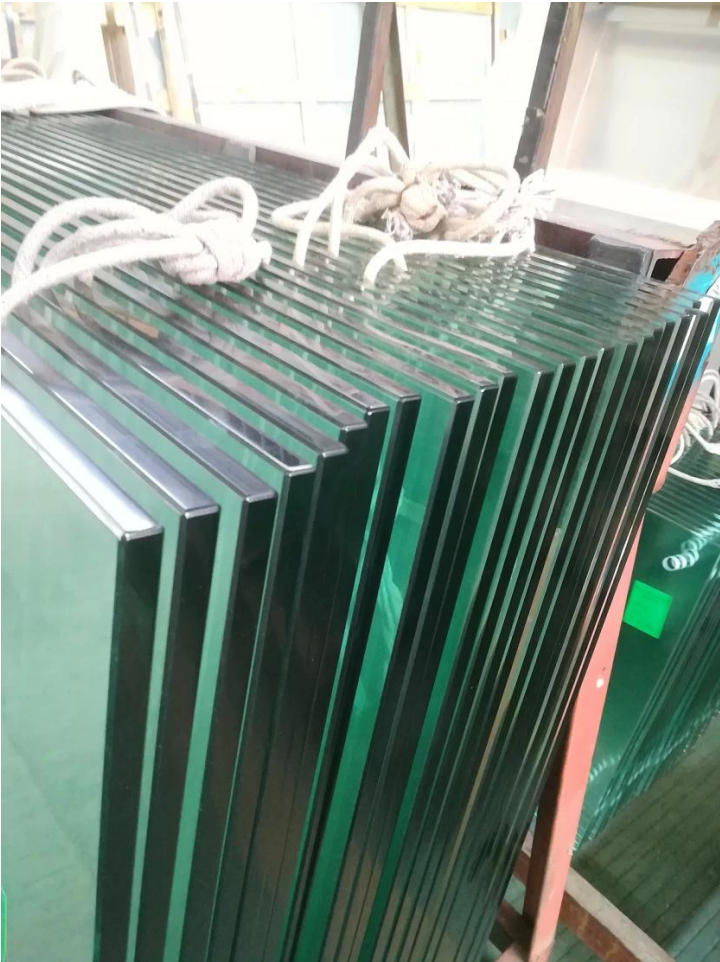

درازين زجاي للسلالم والأسوار الخارجية وجانب المساح ، نوع العمود الثابت

اسم المنتج	درايزين زجاجي للسلالم والأسوار الخارجية وجوانب المسابح ، نوع العمود الثابت
مواد	ستانلس ستيل 316 أو 2205
إنهاء	نحى الساتان ، مرآة مصقولة أو سوداء
للزجاج	سمك 10-12 مم
تكنيك	يصب
مرساة التراس	مشمتمل
موك	قطع 10
طلب	درج / شرفة / درايزين / تراس / درايزين
OEM / ODM	مقبول
دفع	في الأفق ، ويسترن يونيون T / T ، L / C
توصيل	الشحن البحري ؛ الشحن الجوي ؛ التوصيل السريع
ميزة:	هو نوع حامل زجاجي مشهور ودرايزين زجاجي غير ملحوم SBM Spigot يستخدم على نطاق واسع في حمام السباحة وبعض منازل الدرجة العالية أو "style.it الإقامة ، والتي يمكن أن توفر لك مجال رؤية مفتوحًا ومريحًا. حول التثبيت ، من السهل إصلاح الزجاج عن طريق شد البراغي.

:صافي الصور إلى عن على ال سطح - المظهر الخارجي علاج او معاملة

:حنفية حديدي زجاجي

مفصلات الأبواب الزجاجية:

المشابك الزجاجية:

ألواح من الزجاج المقسى:

: صور المشروع

:مرحبًا بكم في الاتصال بنا للحصول على مزيد من التفاصيل