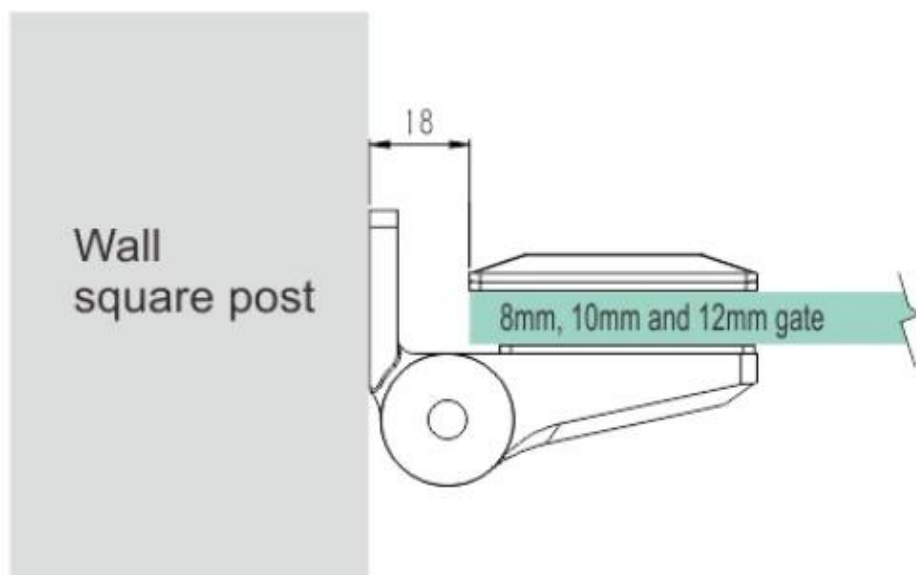

درجه زجاج ل زجاج مفصل. 180.