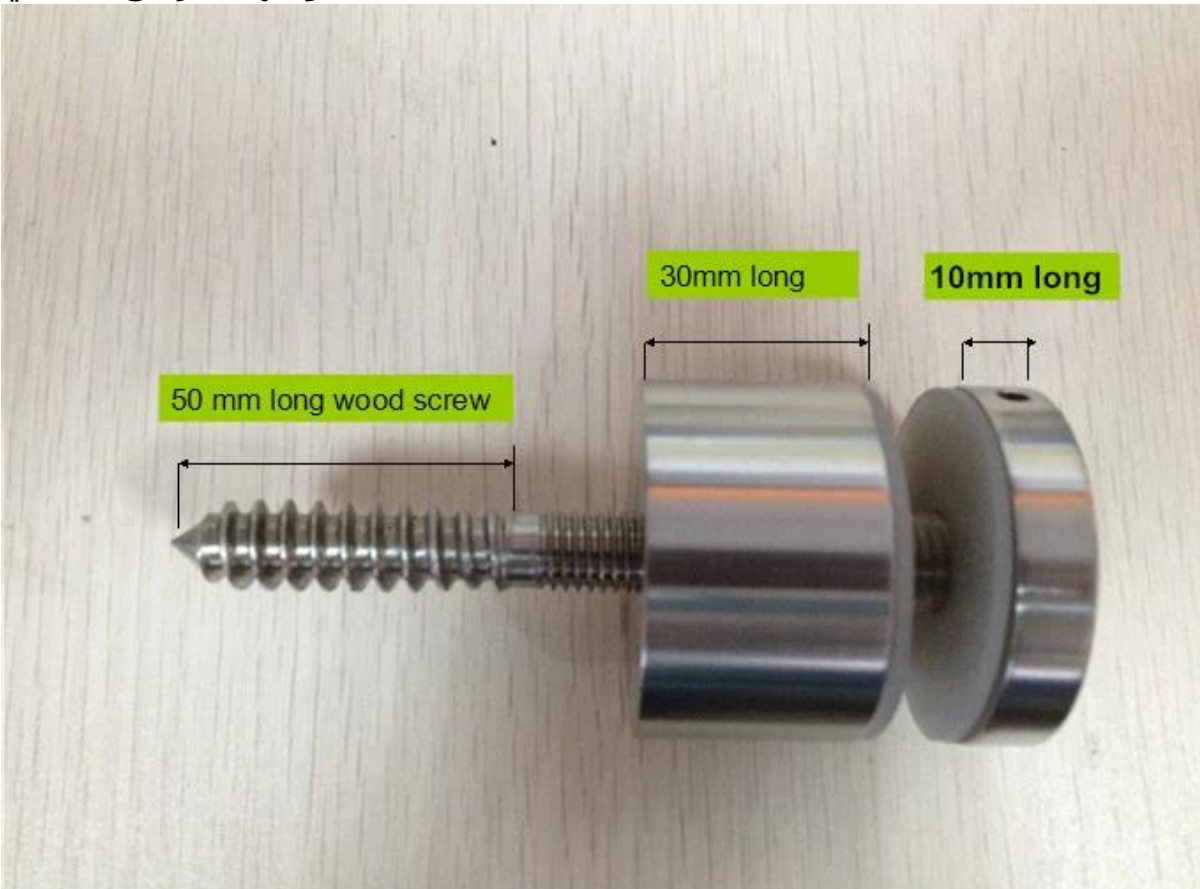

المواجهة الزجاج حديدي