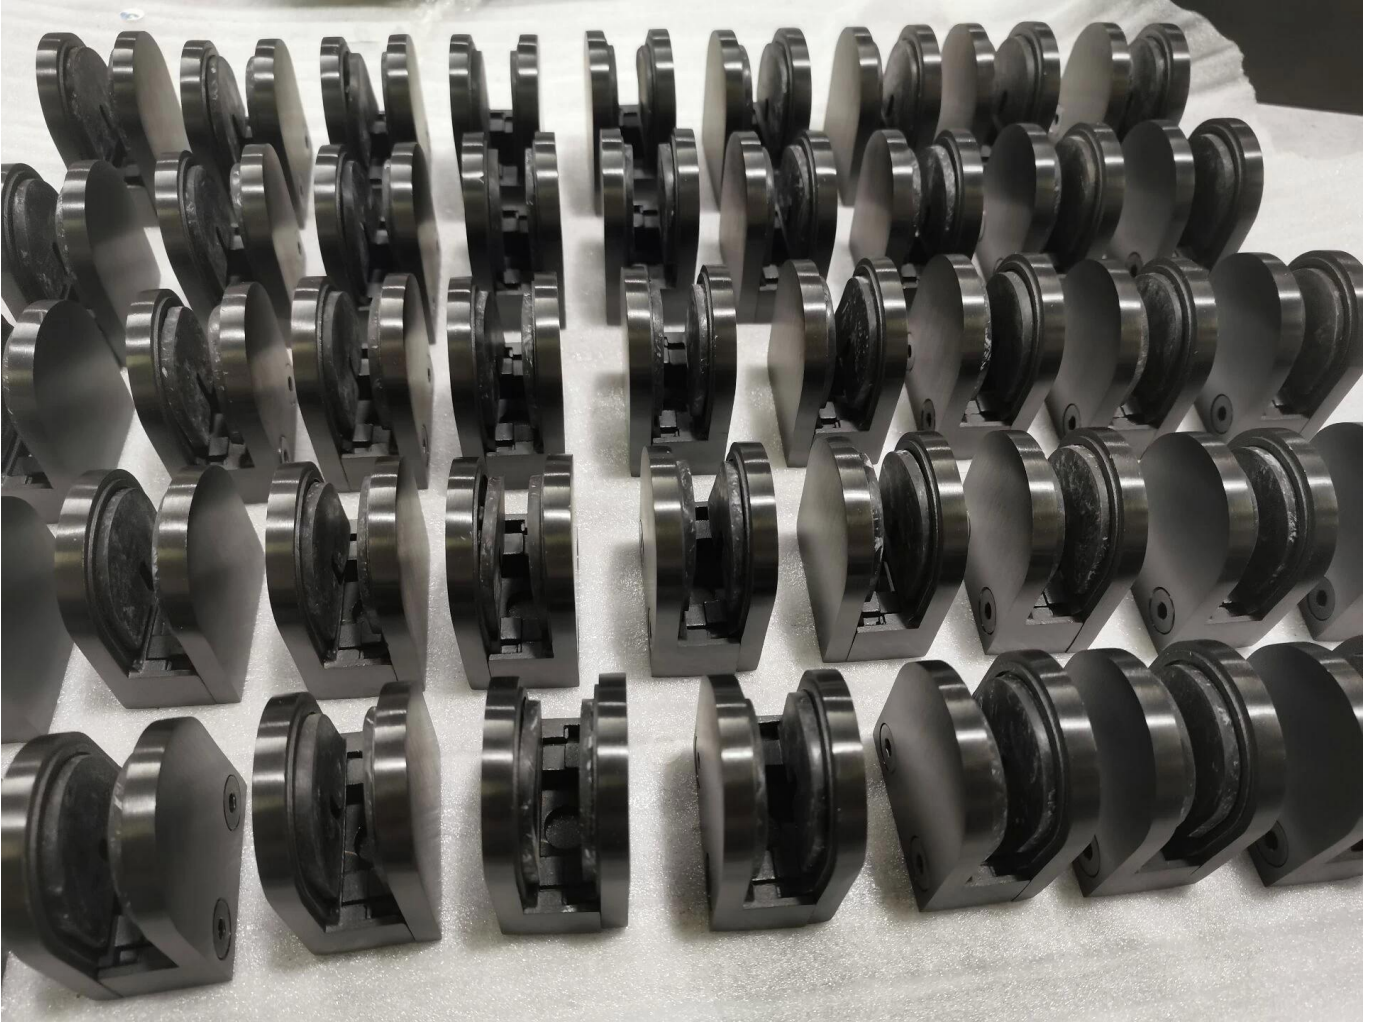

لون الذهب الفولاذ المقاوم للصدأ زجاج المشابك الزجاج مقاطع الزجاج المشبك حاملي

اسم المنتج	G103 زجاج المشبك.
ماركة	كيبيل
مادة	الفولاذ المقاوم للصدأ 316, 304
المعالجة السطحية	نحى الساتان، مرآة مصقول، أسود، أبيض، ذهبي
طرد	بشكل فردي في كيس من البلاستيك، الكرتون القياسية للتغليف الخارجي
شهادة	ISO 9001-2000.
الاستعمال	للبناء واستخدام الدرابزين (1) في مركز التسوق، المنزل. حديدي المشابك الزجاجية (2)
سمات	مصنوعة من الفولاذ المقاوم للصدأ، النظرة الجميلة، من السهل تنظيف، نوعية جيدة الخ
كلمات ذات صلة	زجاج المشبك / الفولاذ المقاوم للصدأ المشبك الزجاج / الفولاذ المقاوم للصدأ المشبك / الزجاج الدرابزين المشبك / زجاج كليب / زجاج فرملس المشبك
طلب	الديكور، يستخدم على نطاق واسع في الدرابزين من الفولاذ المقاوم للصدأ والدرابزين ديكورات داخلية أو خارجية.
المهلة	2-4 أسابيع.
موك	10 قطع.

صور المنتج:

KEBIL 科比奥®

النهاية الأخرى المتاحة

نوع المشبك المتاحة othe

G102

G103/G104

G105

G108R

PV-90

CB-180

BC-60

BC-80x35

CB-90

Drawing	Picture	Ref.	A	B	C	D	E
		G108	55	55	30	11	0
		G108R	58	55	30	11	R25.4
		G101	51	41	25	11	0
		G101R	55	41	25	11	R21.5/R25.4
		G102	44	44	25	11	0
		G102R	48	44	25	11	R21.5/R25.4
		G103	50	40	22	8	0
		G104	50	40	26	12	0
		G105	54	45	28	14	0
		G107	63	45	28	14	0
		G103R	52	40	22	8	R21.5
		G104R	52	40	26	12	R21.5
		G105R	58	45	28	14	R21.5/R25.4
		G107R	66	45	28	14	R21.5/R25.4
		G106	50	40	25	12	0
		G106R	52	40	25	12	R21.5/R25.4