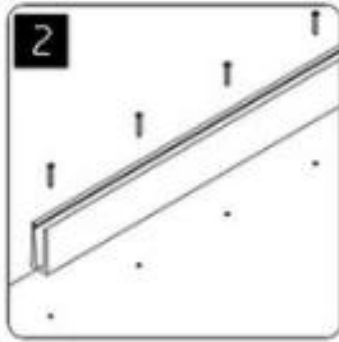

installation