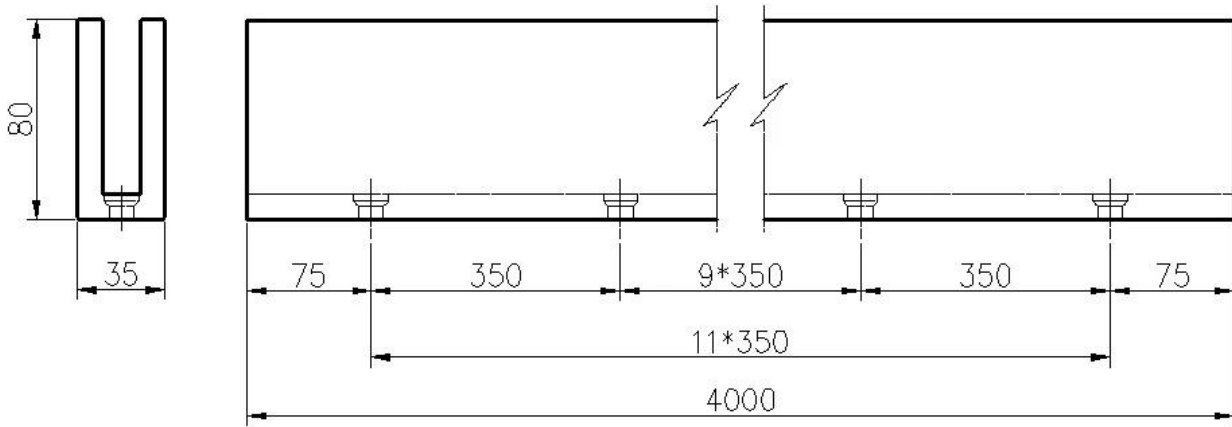

الألومنيوم U تركيب قناة