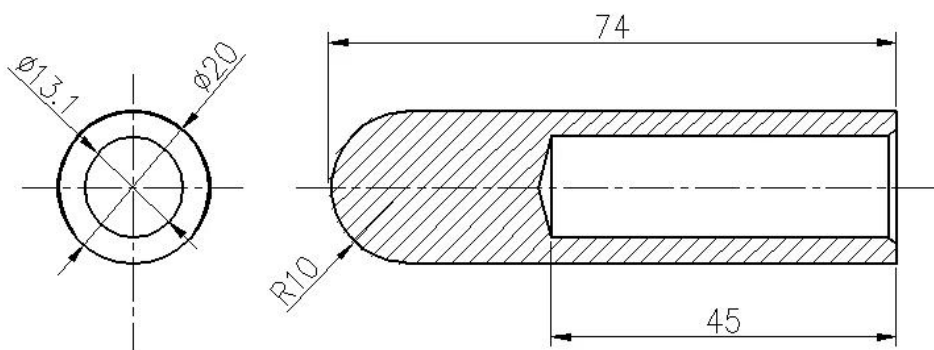

إصطلاحِي الرسومات: