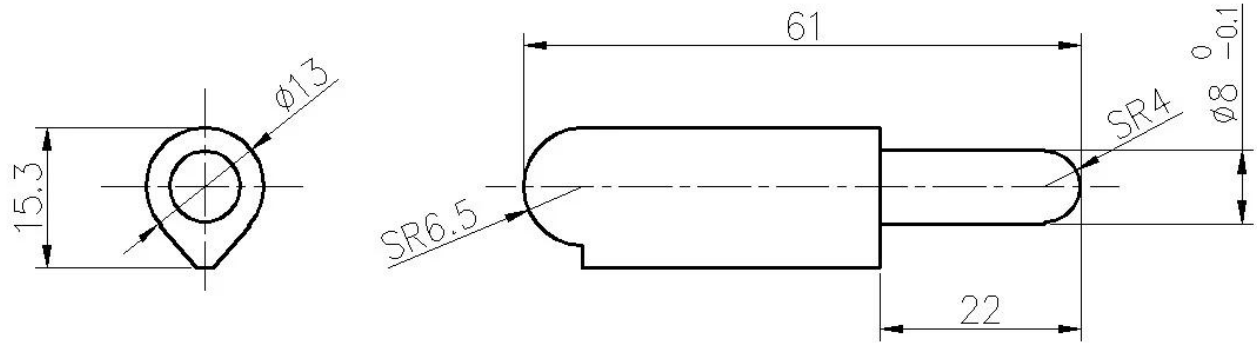

إصطلاحِي الرسومات: