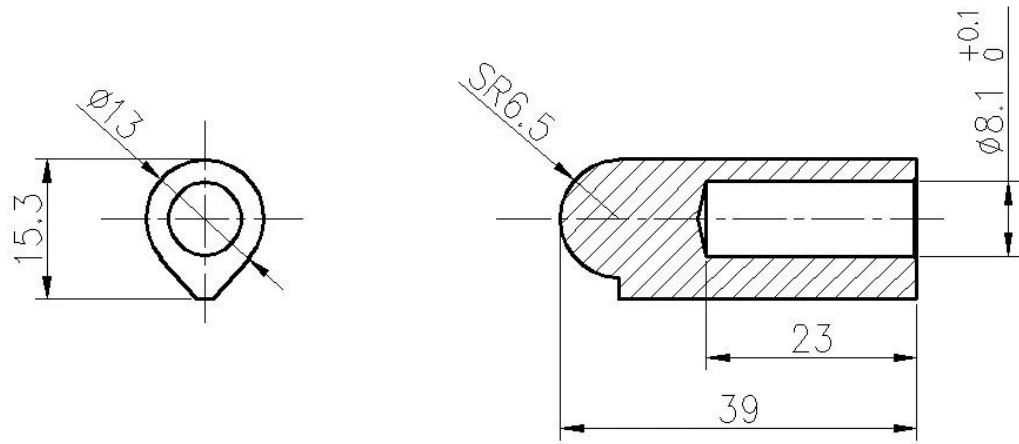

إصطلاحِي الرسومات: