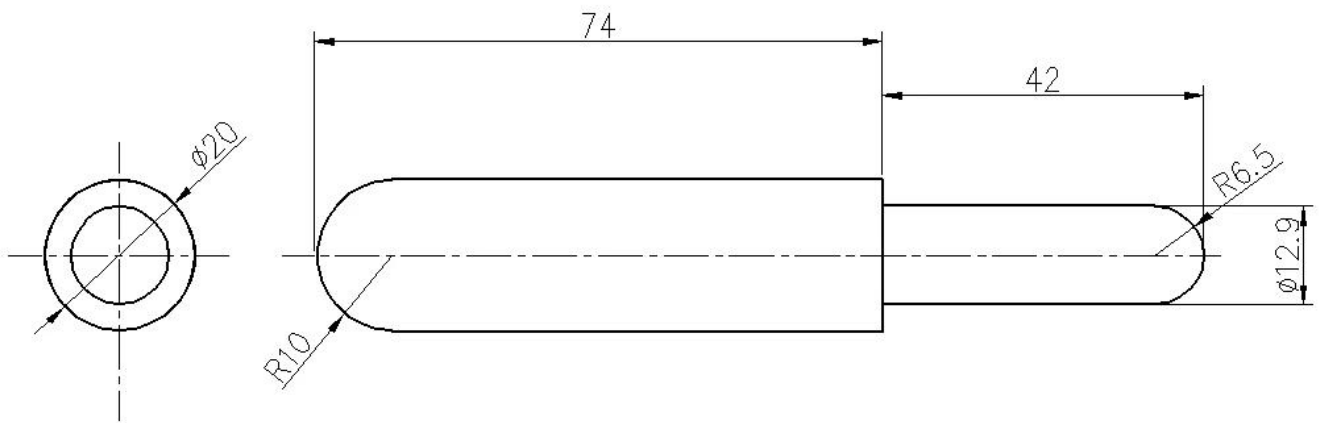

إصطلاحِي الرسومات: