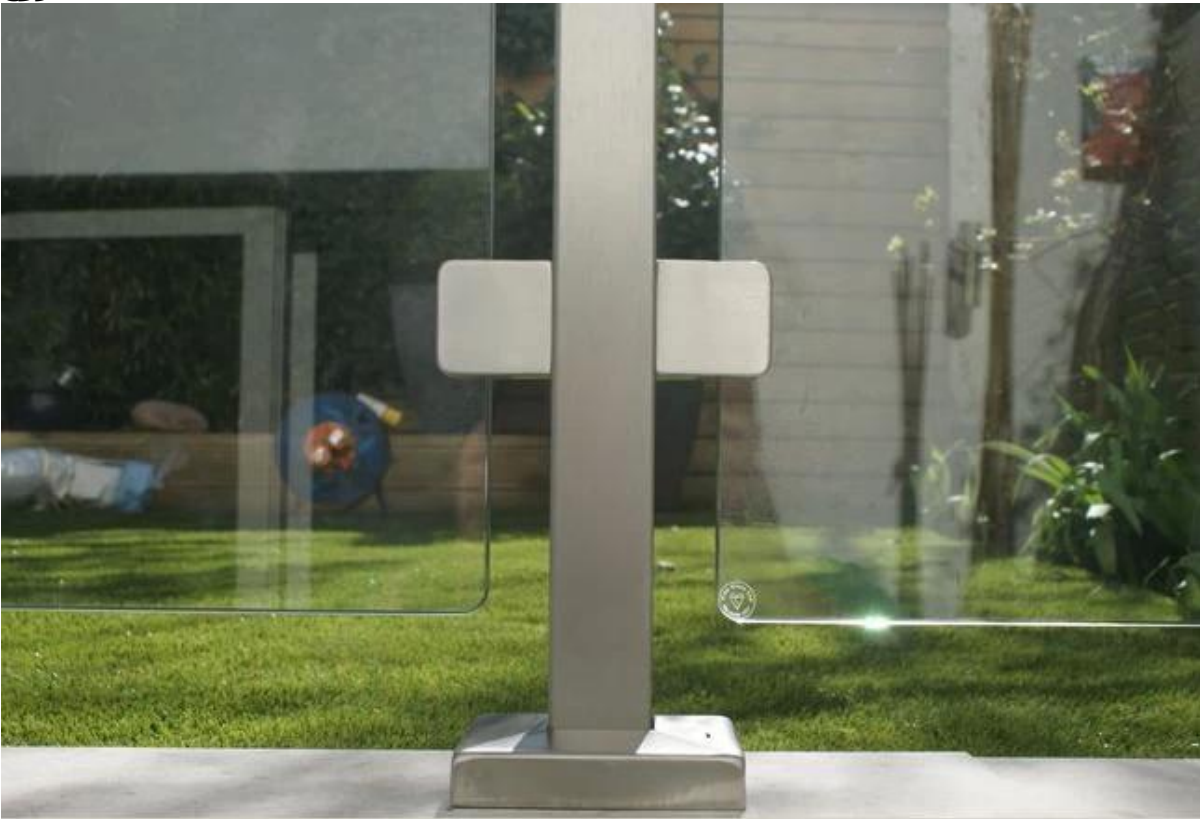

تصميم شكل مربع mm الثقيلة الزجاج الفولاذ المقاوم للصدأ المشبك للزجاج 10-8

G102

خفف من الزجاج mm مع دبوس الداخلي (يمكن إزالتها)، دعوى 10-8

G102

مرآة مصقولة المعالجة السطحية

نحى الحرير

مشروع

لفي الأماكن المغلقة / في الهواء الطلق شرفة / سطح السفينة / درج حديدي / زجاج الدرابزين، وحماية أفراد أسرتك خاصة بالنسبة للأطفال.

لها رؤية واضحة تحافظ على التصميم الحديث الذي يجعل منزلك أكثر عصرية وأي شعور من الفضاء يصبح

ضيق.