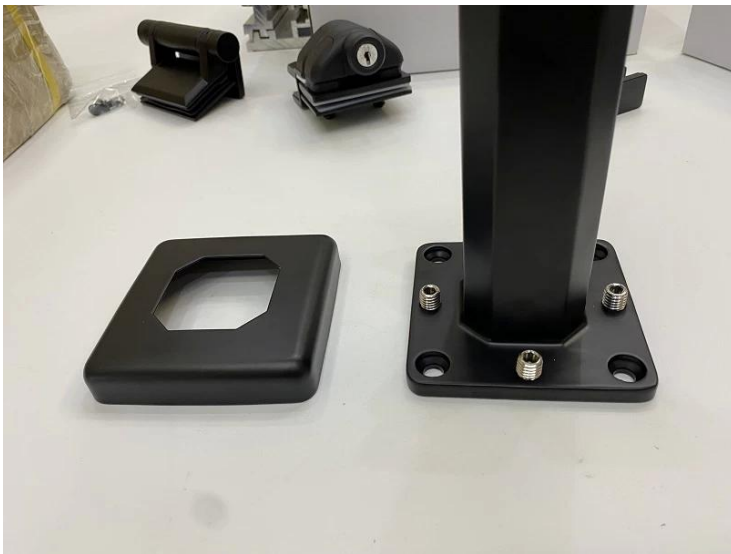

:حنفية الزجاج حنفية