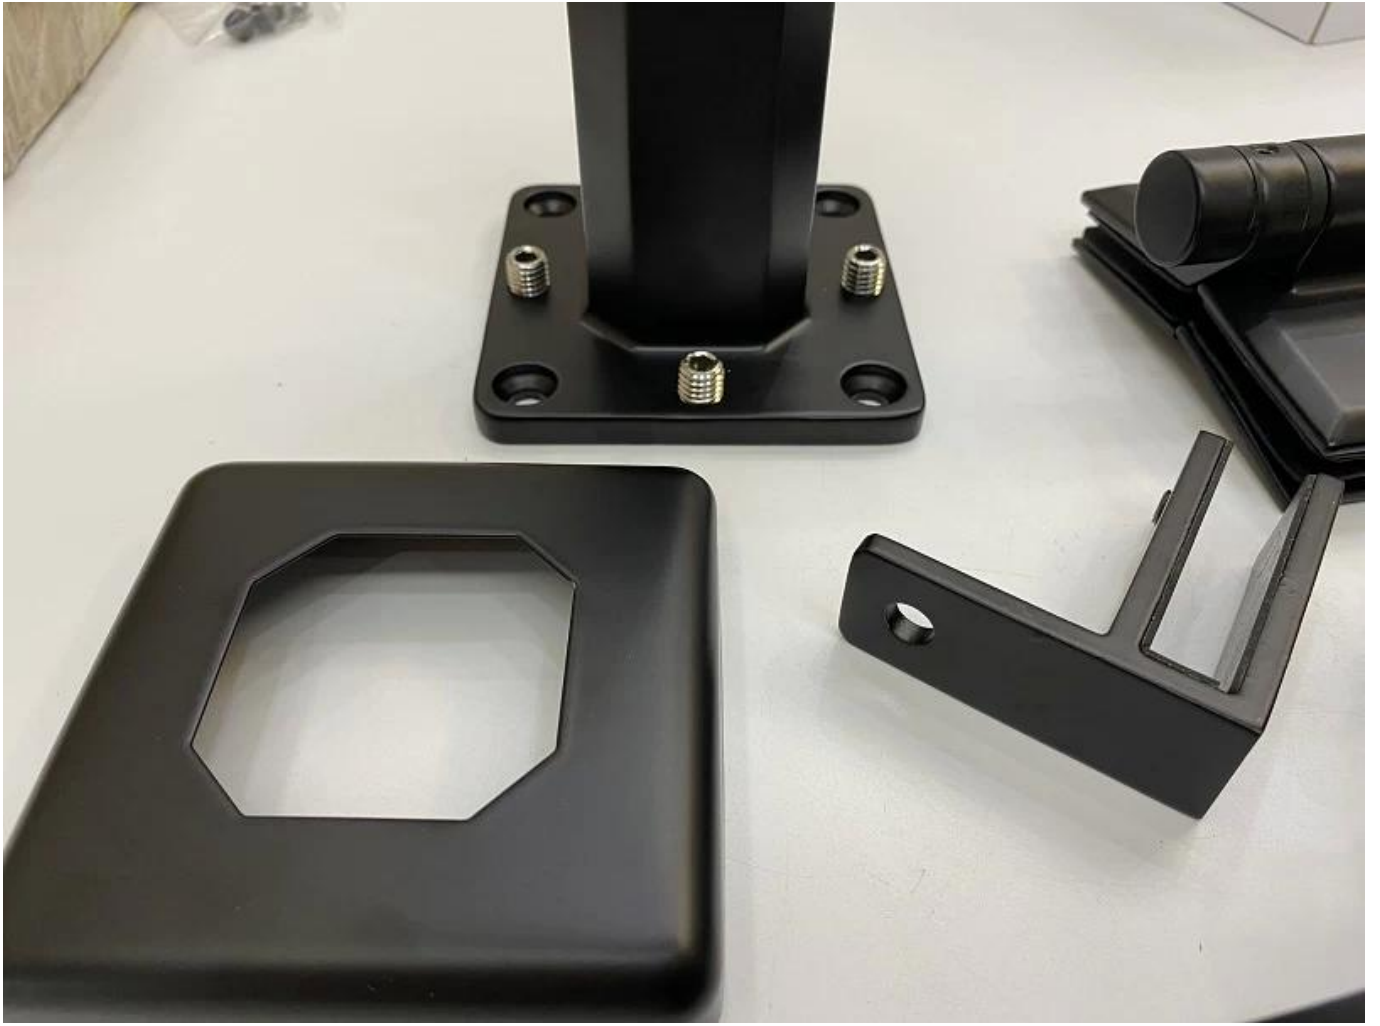

حمام سباحة السياج الزجاج حنفية حديدي SS316 2205 جودة عالية أسود مات

اسم المنتج	قابل للتعديل 12 ملليمتر حديدي الزجاج الدرابزين حنفية حمام سباحة سياج 2205 الفولاذ المقاوم للصدأ الحنفية الزجاج في المخزون
مادة	.الفولاذ المقاوم للصدأ 316 أو 2205
ينتهي	الساتان نحى، مرآة مصقول أو أسود
للزجاج	12-10mm سمك
تكنيك	يصب
مرساة التراس	بما فيها
موك	قطع 10
تطبيق	درج / شرفة / حديدي / تراس / درابزين
OEM / ODM.	مقبول
قسط	في الأفق؛ ويسترن يونيون T / T؛ L / C
توصيل	الشحن المحيط الشحن الجوي؛ التسليم السريع
مميزات:	هو نوع حامل الزجاج الشهير وحديدي زجاجي عصبي SBM Spigot المستخدمة على نطاق واسع في حمام السباحة وبعض منزل الطبقة العالية أو style.it الإقامة، والتي يمكن أن تقدم لك مجال رؤية مفتوح ومرح. حول التثبيت، من السهل إصلاح الزجاج عن طريق تشديد البراغي.

**:واضح الصور لال السطحية علاج او معاملة**

**:حنفية الزجاج حنفية**

**مفصلات الأبواب الزجاجية:**

**المشابك الزجاجية:**

**:لوحات الزجاج المقسى**

**: صور المشروع**

**:مرحبا بكم في الاتصال بنا للحصول على مزيد من التفاصيل**