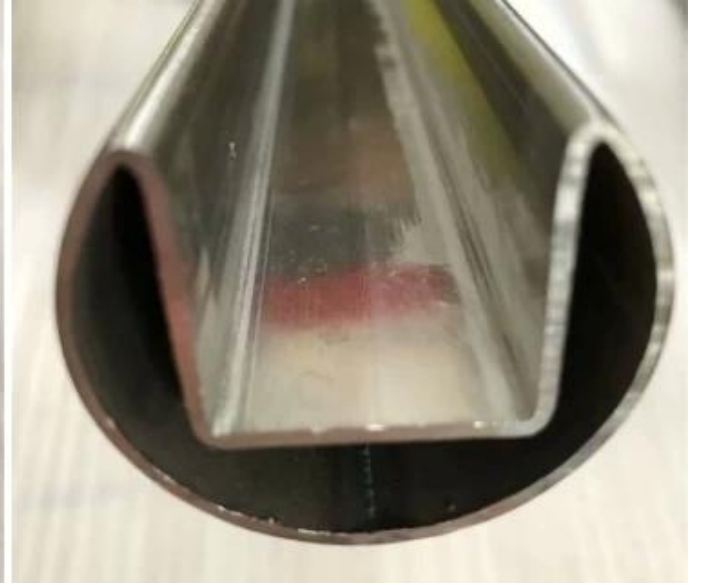

## عالية الجودة زجاج الدرابزين ش قناة السور فرملس الزجاج جولة أعلى السكك الحديدية

يستخدم السكك الحديدية السدود المصغرة على نطاق واسع كأعلى درابزين حول مناطق سياح حمام السباحة أو الشرفة أو الدرج. تبدو مظهرها صغيرا يجعل البريد الدرابزين ذكي وأنيق. لدينا نوع مربع ونوع جولة المتاحة، لذلك قم بمجموعة كاملة من التجهيزات.

مواصفات من أعلى درابزين

المواد: الفولاذ المقاوم للصدأ 316 / 316L

النهاية: الساتان أو مرآة مصقول

الأخدود 14 \* 14 ملم، 5.8 متر لكل طول، الفتحة المستديرة السكك الحديدية البعد: 25.4

مم، 5.8 متر لكل طول 14 \* 14 Groove، الفتحة السكك الحديدية فتحة السكك الحديدية :: 21 \* 25

(RD & SQ) ؛ موصل 90 درجة (RD & SQ) ؛ موصل مستقيم 180 درجة (RD & SQ) وشملت التجهيزات: غطاء نهاية (RD & SQ) ؛ جدار إلى موصل السكك الحديدية (RD & SQ)

التطبيق: يستخدم كأفضل درابزين، في جميع أنحاء منطقة حمام السباحة، شرفة، الدرج وغيرها

نتاج فتحة الدرابزين، مربع وجولة

**الجولة نوع الأعلى الخيالة السكك الحديدية مصغرة السقف السكك الحديدية**

نوع مربع الأعلى الخيالة السكك الحديدية مصغرة السدود السادس السكك الحديدية

**:التجهيزات لبرمالس الزجاج جولة أعلى السكك الحديدية**