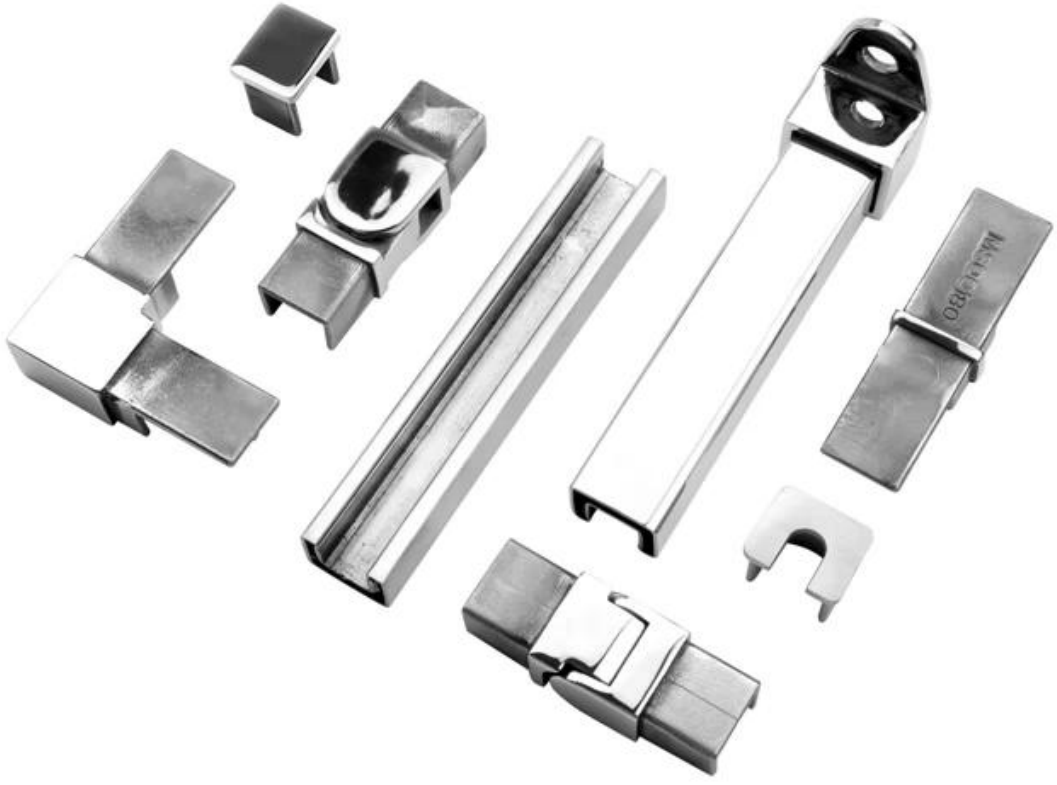

مشاريع تظهر لبرميس الزجاج الدرايزين أعلى السكك الحديدية السكك الحديدية