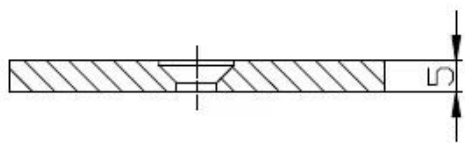

- .0000 000 .0000 0000 000000 000000 00000 0000 000

0000 0000 (2) BC-80x35