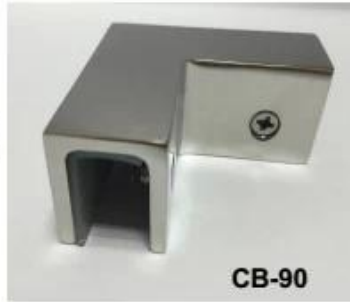

180

CB-60 (1) CB-60

- .0000 000 .0000 0000 000000 000000 00000 0000 000

0000 0000 (2) BC-80x35

(3) 鋁合金 鋁 鋁合金 鋁合金 鋁 PV-180

☐☐☐☐ Glass Clamp 180 ☐☐☐☐

**BC-80x35**

- Square 80x35mm clamps
- To hold **180°** glass panels
- For 8-12mm glass