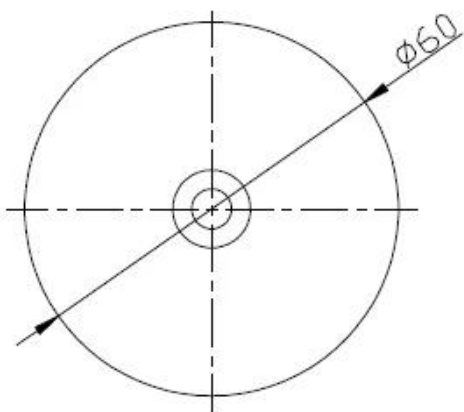

180

CB-60 (1) CB-60

- .0000 000 .0000 0000 000000 000000 00000 0000 000

0000 0000 (2) BC-80x35

(3) 鋁合金 鋁 鋁合金 鋁合金 鋁 PV-180

☐☐☐☐ Glass Clamp 180 ☐☐☐☐

**BC-80x35**

- Square 80x35mm clamps
- To hold **180°** glass panels
- For 8-12mm glass