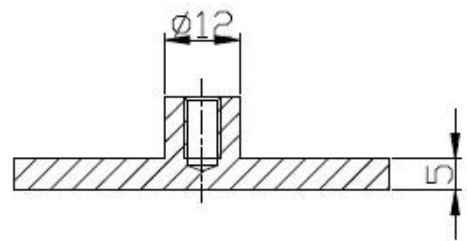

180

CB-60 (1) CB-60

- .0000 000 .0000 0000 000000 000000 00000 0000 000

0000 0000 (2) BC-80x35

(3) 鋁合金 鋁 鋁合金 鋁合金 鋁 PV-180

☐☐☐☐ Glass Clamp 180 ☐☐☐☐

**BC-80x35**

- Square 80x35mm clamps
- To hold **180°** glass panels
- For 8-12mm glass