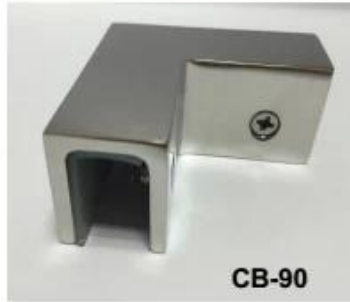

عالية الجودة الفولاذ المقاوم للصدأ 180 درجة مربع نوع الزجاج المشبك حديدي الزجاج المشبك

وصف

- (مصنوع من الفولاذ المقاوم للصدأ 316 (يتوفر الفولاذ المقاوم للصدأ 304 - ساتان ناعم ، مرآة مصقولة أو مطلية باللون الأسود - للزجاج 8-12 ملم - 25mmxالحجم: 50 - للاستخدام في لوحة زجاجية 180 درجة - الحد الأدنى لكمية الطلب: قطعة واحدة - عينة: متاح - (المشابك الزجاجية حجم العميل: متاح (نحن مصنع - هي موضع ترحيب OEM منتجات -

تتوفر مشابك زجاجية أخرى

BC-80x35

- Square 80x35mm clamps
- To hold **180°** glass panels
- For 8-12mm glass

CB-90

- Corner glass clamp
- To hold **90°** glass panels
- For 8-12mm glass

BC-60

- Round $\phi 60$ mm clamps
- To hold **180°** glass panels
- For 8-12mm glass