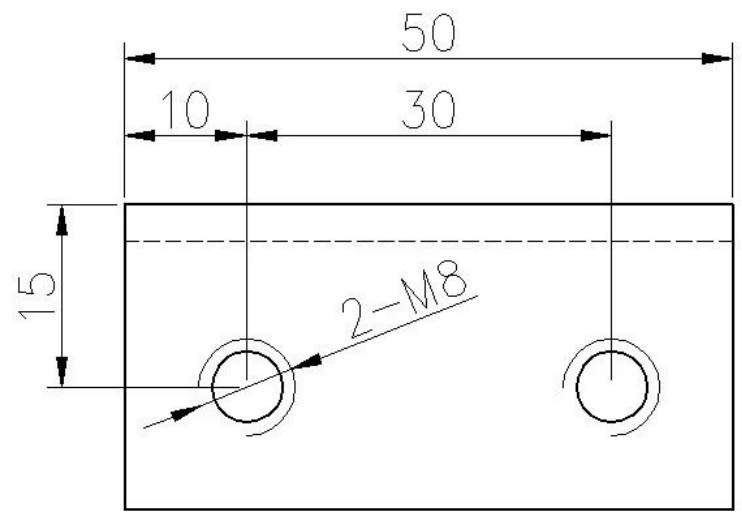

عالية الجودة الفولاذ المقاوم للصدأ 180 درجة مربع نوع الزجاج المشبك حديدي الزجاج المشبك

وصف

- (مصنوع من الفولاذ المقاوم للصدأ 316 (يتوفر الفولاذ المقاوم للصدأ 304 - ساتان ناعم ، مرآة مصقولة أو مطلية باللون الأسود - للزجاج 8-12 ملم - 25mmxالحجم: 50 - للاستخدام في لوحة زجاجية 180 درجة - الحد الأدنى لكمية الطلب: قطعة واحدة - عينة: متاح - (المشابك الزجاجية حجم العميل: متاح (نحن مصنع - هي موضع ترحيب OEM منتجات -

PV-180 تفاصيل المشبك الزجاجي

حجم المشابك الزجاجية

رؤية جانبية

مشروع

التسليم والتعبئة

- وقت التسليم: 5-7 أيام عن طريق الجو. 15-20 يومًا عن طريق البحر -
- التعبئة: جهاز كمبيوتر واحد في كيس بلاستيكي واحد ، ثم في صندوق أبيض واحد ، 10 قطع في كرتون واحد -
- مهلة منتظمة: 7 أيام إذا كانت المنتجات في المخزون. حوالي 20 يومًا إذا لم تكن المنتجات في المخزون. يعتمد -
- على الكمية.

تتوفر مشابك زجاجية أخرى

BC-80x35

- Square 80x35mm clamps
- To hold **180°** glass panels
- For 8-12mm glass

CB-90

- Corner glass clamp
- To hold **90°** glass panels
- For 8-12mm glass

BC-60

- Round $\phi 60$ mm clamps
- To hold **180°** glass panels
- For 8-12mm glass

Drawing	Picture	Ref.	A	B	C	D	E
		G108	55	55	30	11	0
		G108R	58	55	30	11	R25.4
		G101	51	41	25	11	0
		G101R	55	41	25	11	R21.5/R25.4
		G102	44	44	25	11	0
		G102R	48	44	25	11	R21.5/R25.4
		G103	50	40	22	8	0
		G104	50	40	26	12	0
		G105	54	45	28	14	0
		G107	63	45	28	14	0
		G103R	52	40	22	8	R21.5
		G104R	52	40	26	12	R21.5
		G105R	58	45	28	14	R21.5/R25.4
		G107R	66	45	28	14	R21.5/R25.4
		G106	50	40	25	12	0
		G106R	52	40	25	12	R21.5/R25.4