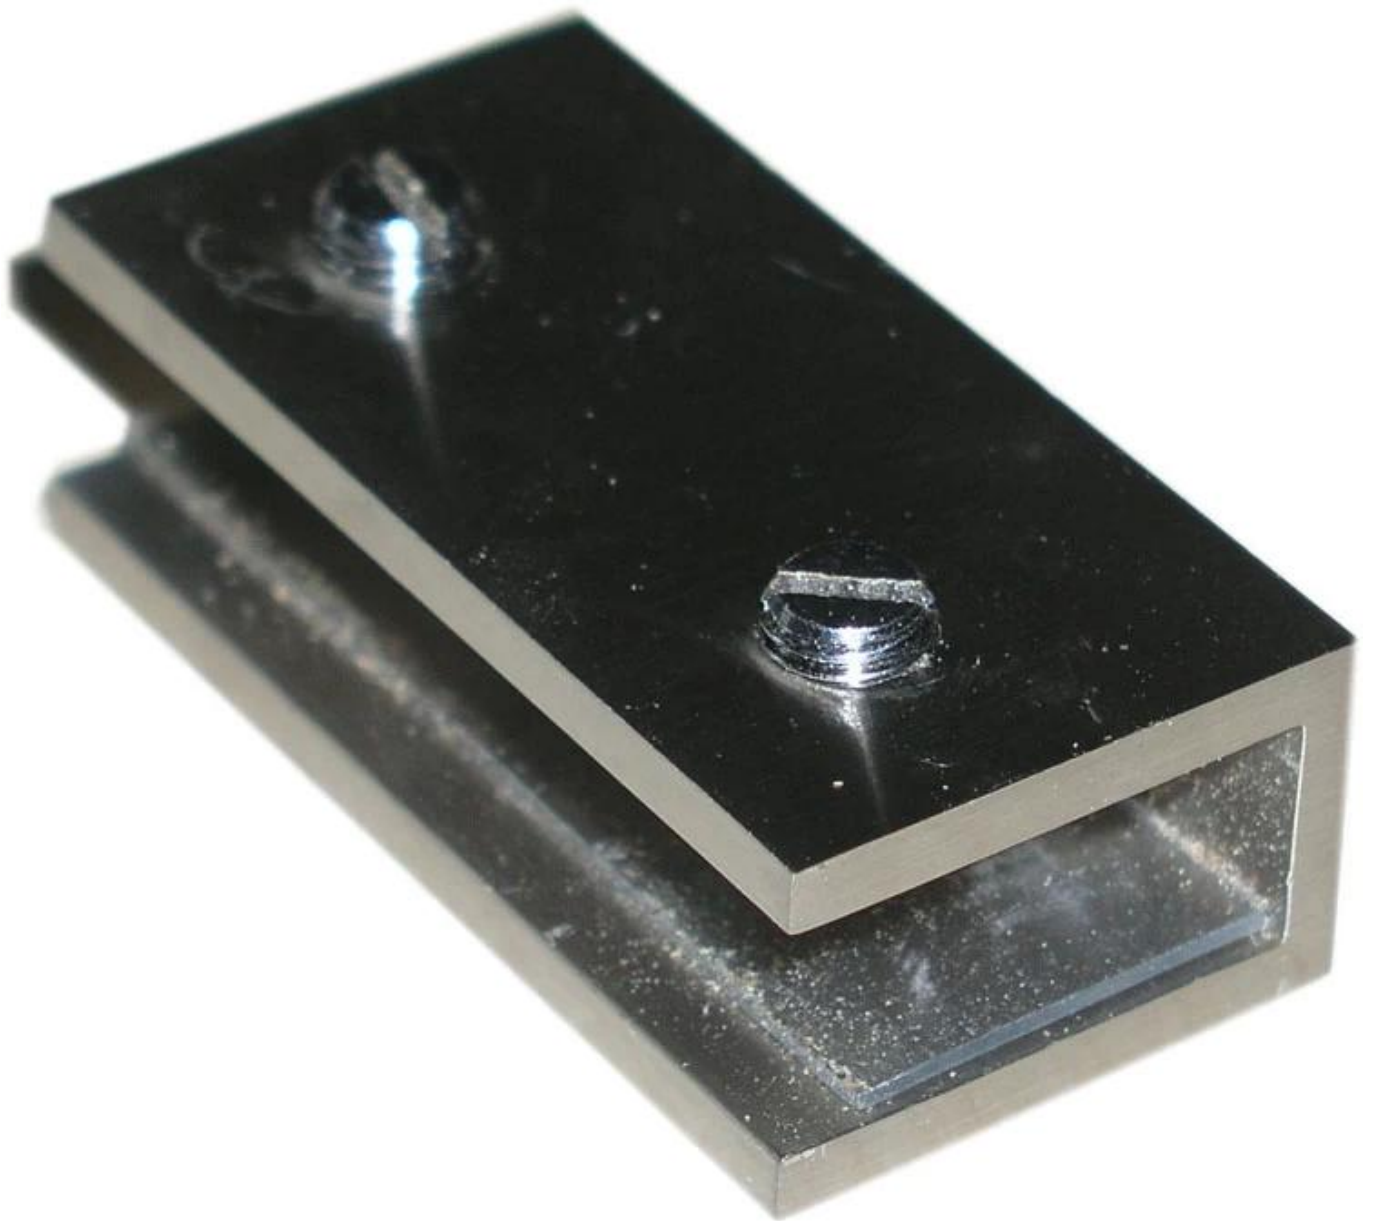

عالية الجودة الفولاذ المقاوم للصدأ 180 درجة مربع نوع الزجاج المشبك حديدي الزجاج المشبك

وصف

- (مصنوع من الفولاذ المقاوم للصدأ 316 (يتوفر الفولاذ المقاوم للصدأ 304 - ساتان ناعم ، مرآة مصقولة أو مطلية باللون الأسود - للزجاج 8-12 ملم - 25mmxالحجم: 50 - للاستخدام في لوحة زجاجية 180 درجة - الحد الأدنى لكمية الطلب: قطعة واحدة - عينة: متاح - (المشابك الزجاجية حجم العميل: متاح (نحن مصنع - هي موضع ترحيب OEM منتجات -

PV-180 تفاصيل المشبك الزجاجي

حجم المشابك الزجاجية

رؤية جانبية

مشروع

التسليم والتعبئة

- وقت التسليم: 5-7 أيام عن طريق الجو. 15-20 يومًا عن طريق البحر -
- التعبئة: جهاز كمبيوتر واحد في كيس بلاستيكي واحد ، ثم في صندوق أبيض واحد ، 10 قطع في كرتون واحد -
- مهلة منتظمة: 7 أيام إذا كانت المنتجات في المخزون. حوالي 20 يومًا إذا لم تكن المنتجات في المخزون. يعتمد -
- على الكمية.

تتوفر مشابك زجاجية أخرى

BC-80x35

- Square 80x35mm clamps
- To hold **180°** glass panels
- For 8-12mm glass

CB-90

- Corner glass clamp
- To hold **90°** glass panels
- For 8-12mm glass

BC-60

- Round $\phi 60$ mm clamps
- To hold **180°** glass panels
- For 8-12mm glass

PV-90

- Corner glass clamp
- To hold **90°** glass panels
- For 12-15mm glass

CB-180

- **Glass to wall** clamps
- For 8-12mm glass

PV-135

- Corner glass clamp
- To hold **135°** glass panels
- For 8-12mm glass