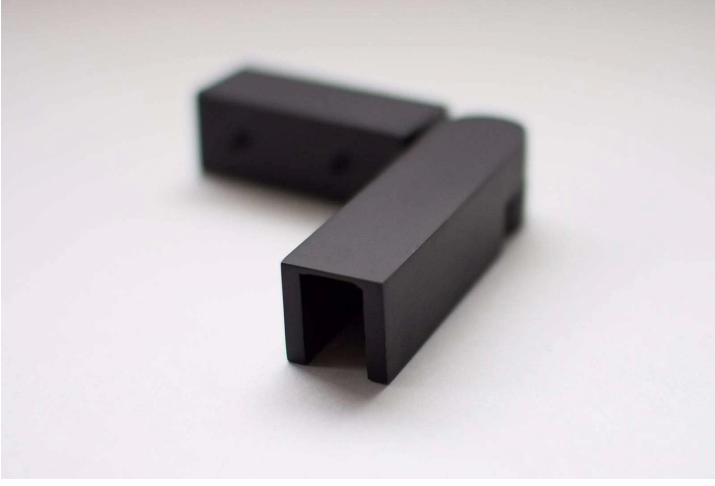

جودة عالية الفولاذ المقاوم للصدأ 316 التجهيزات الزجاجية شرفة حديدي قابل للتعديل زجاج المشبك

اسم المنتج	المشبك ركن قابل للتعديل
مادة	AISI 304, AISI 316, Duplex2205
ينهي	الساتان، البولندية، مات الأسود
التركيب	تركيب الزجاج
طلب	السياج الزجاجي
دور	درجة قابل للتعديل
نوع	الزجاج إلى الزجاج
سمك الزجاج	مم سميكة الزجاج المقسى 12