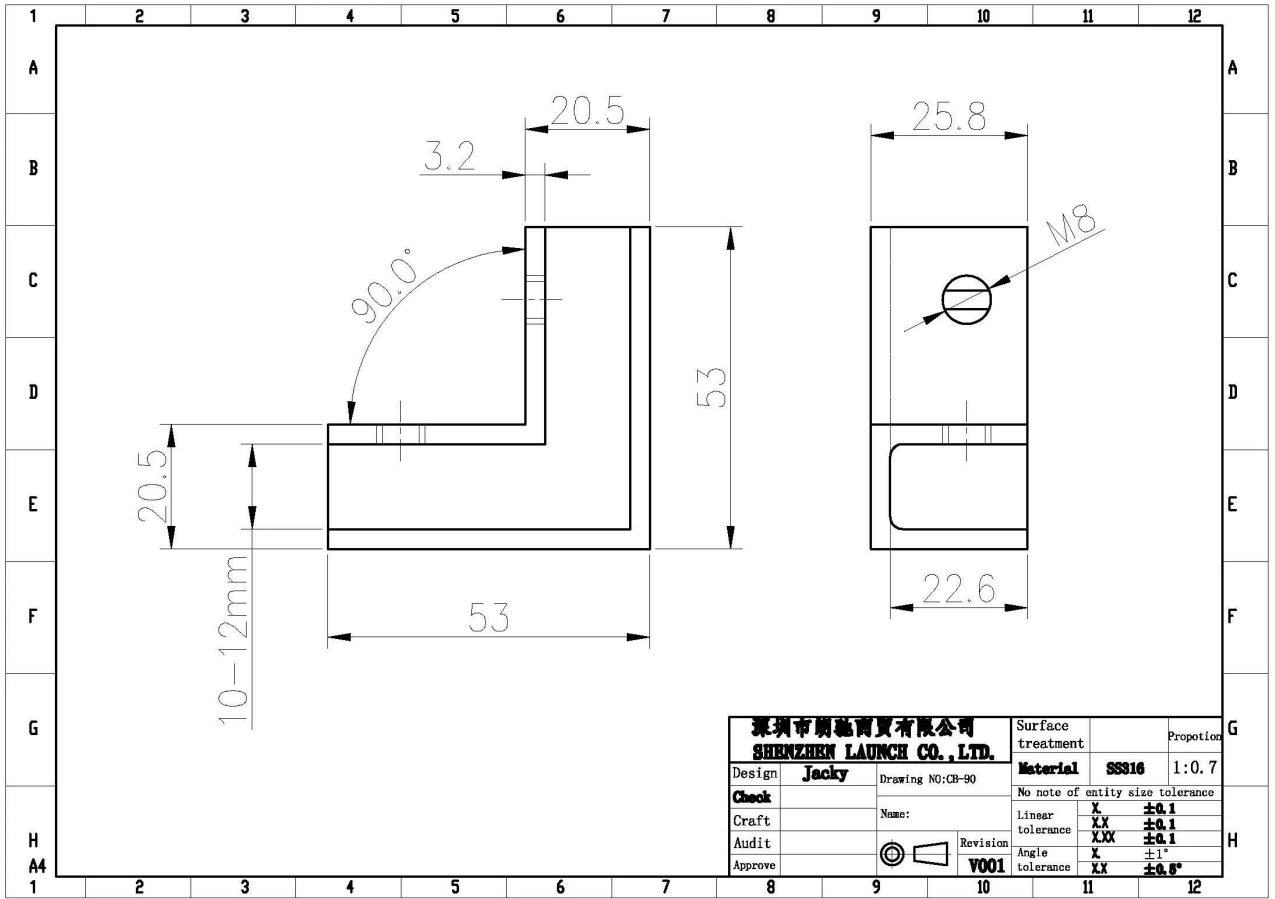

عالية الجودة الفولاذ المقاوم للصدأ 90 درجة مربع نوع الزجاج المشبك المشبك حديدي الزجاج

صور المنتج:

تقني رسم

مشروع صورة فوتوغرافية:

المزيد من المشابك الزجاجية

BC-80x35

- Square 80x35mm clamps
- To hold **180°** glass panels
- For 8-12mm glass

CB-90

- Corner glass clamp
- To hold **90°** glass panels
- For 8-12mm glass

BC-60

- Round ϕ 60mm clamps
- To hold **180°** glass panels
- For 8-12mm glass

PV-90

- Corner glass clamp
- To hold **90°** glass panels
- For 12-15mm glass

CB-180

- **Glass to wall** clamps
- For 8-12mm glass

PV-135

- Corner glass clamp
- To hold **135°** glass panels
- For 8-12mm glass

Drawing	Picture	Ref.	A	B	C	D	E
		G108	55	55	30	11	0
		G108R	58	55	30	11	R25.4
		G101	51	41	25	11	0
		G101R	55	41	25	11	R21.5/R25.4
		G102	44	44	25	11	0
		G102R	48	44	25	11	R21.5/R25.4
		G103	50	40	22	8	0
		G104	50	40	26	12	0
		G105	54	45	28	14	0
		G107	63	45	28	14	0
		G103R	52	40	22	8	R21.5
		G104R	52	40	26	12	R21.5
		G105R	58	45	28	14	R21.5/R25.4
		G107R	66	45	28	14	R21.5/R25.4
		G106	50	40	25	12	0
		G106R	52	40	25	12	R21.5/R25.4