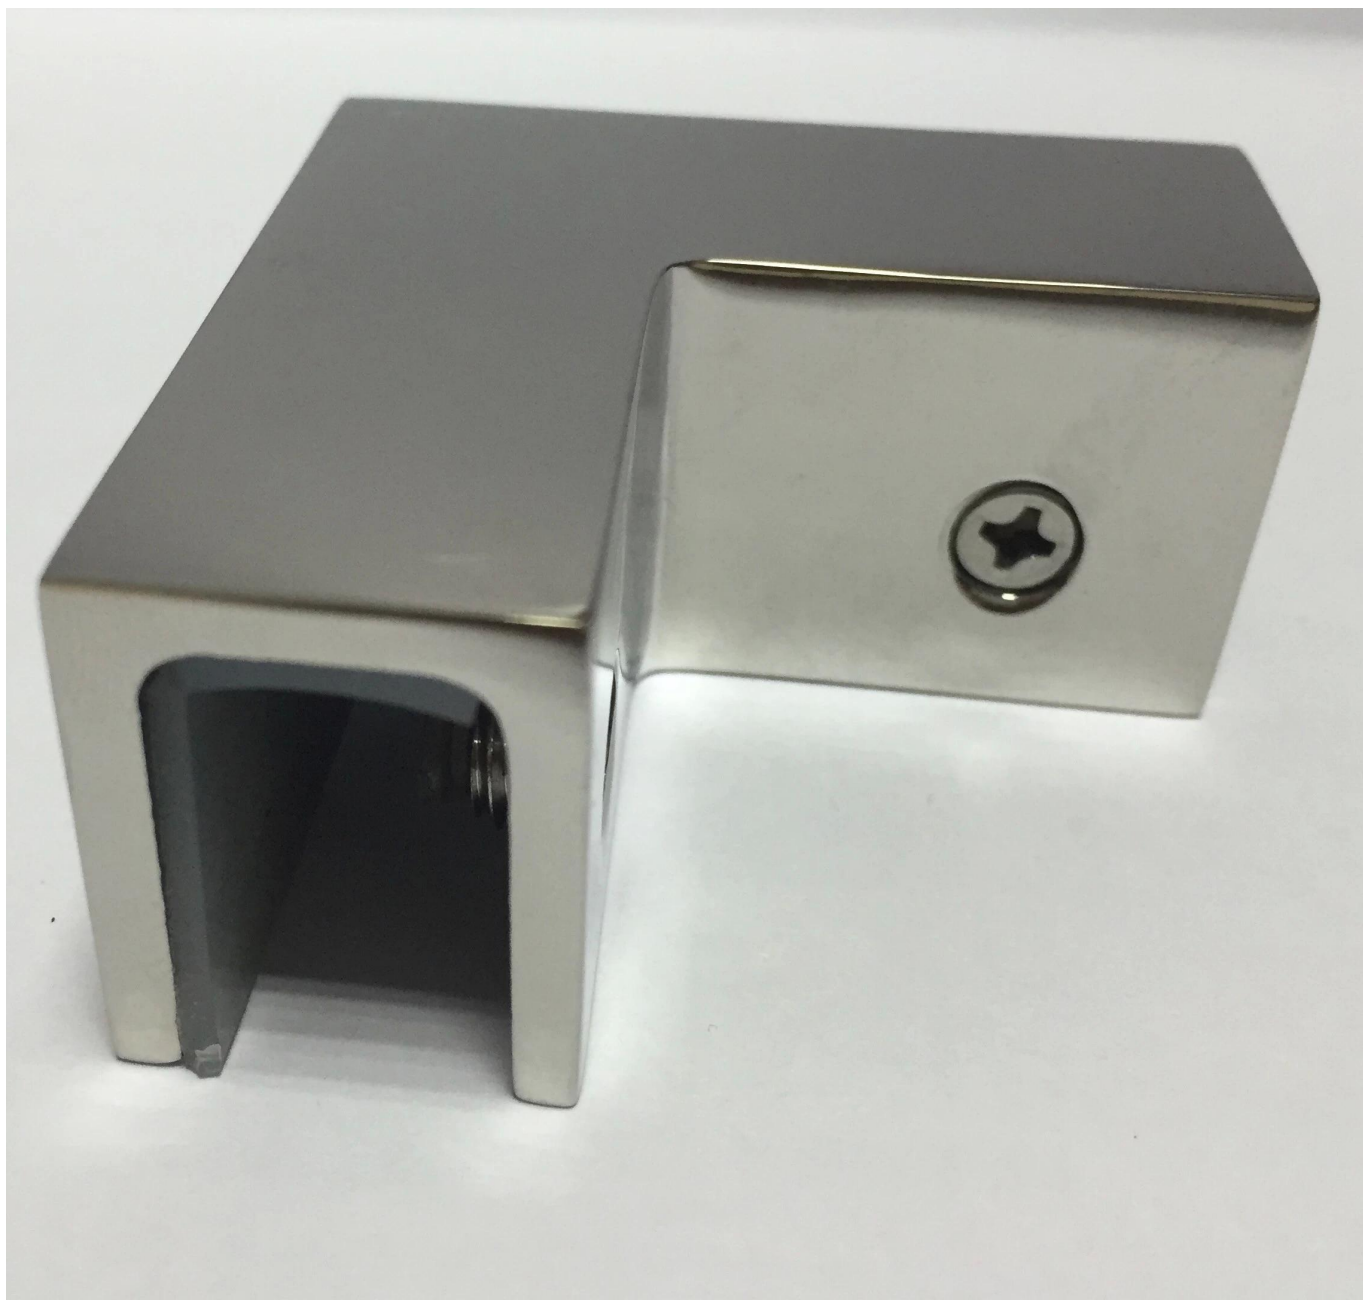

عالية الجودة الفولاذ المقاوم للصدأ 90 درجة مربع نوع الزجاج المشبك المشبك حديدي الزجاج

صور المنتج:

تقني رسم

مشروع صورة فوتوغرافية:

المزيد من المشابك الزجاجية

BC-80x35

- Square 80x35mm clamps
- To hold **180°** glass panels
- For 8-12mm glass

CB-90

- Corner glass clamp
- To hold **90°** glass panels
- For 8-12mm glass

BC-60

- Round ϕ 60mm clamps
- To hold **180°** glass panels
- For 8-12mm glass

PV-90

- Corner glass clamp
- To hold **90°** glass panels
- For 12-15mm glass

CB-180

- **Glass to wall** clamps
- For 8-12mm glass

PV-135

- Corner glass clamp
- To hold **135°** glass panels
- For 8-12mm glass

Drawing	Picture	Ref.	A	B	C	D	E
		G108	55	55	30	11	0
		G108R	58	55	30	11	R25.4
		G101	51	41	25	11	0
		G101R	55	41	25	11	R21.5/R25.4
		G102	44	44	25	11	0
		G102R	48	44	25	11	R21.5/R25.4
		G103	50	40	22	8	0
		G104	50	40	26	12	0
		G105	54	45	28	14	0
		G107	63	45	28	14	0
		G103R	52	40	22	8	R21.5
		G104R	52	40	26	12	R21.5
		G105R	58	45	28	14	R21.5/R25.4
		G107R	66	45	28	14	R21.5/R25.4
		G106	50	40	25	12	0
		G106R	52	40	25	12	R21.5/R25.4