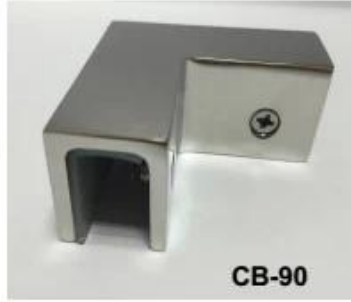

عالية الجودة الفولاذ المقاوم للصدأ 90 درجة مربع نوع الزجاج المشبك المشبك حديدي الزجاج

صور المنتج:

تقني رسم

مشروع صورة فوتوغرافية:

المزيد من المشابك الزجاجية

BC-80x35

- Square 80x35mm clamps
- To hold **180°** glass panels
- For 8-12mm glass

CB-90

- Corner glass clamp
- To hold **90°** glass panels
- For 8-12mm glass

BC-60

- Round ϕ 60mm clamps
- To hold **180°** glass panels
- For 8-12mm glass

PV-90

- Corner glass clamp
- To hold **90°** glass panels
- For 12-15mm glass

CB-180

- **Glass to wall** clamps
- For 8-12mm glass

PV-135

- Corner glass clamp
- To hold **135°** glass panels
- For 8-12mm glass

Drawing	Picture	Ref.	A	B	C	D	E
		G108	55	55	30	11	0
		G108R	58	55	30	11	R25.4
		G101	51	41	25	11	0
		G101R	55	41	25	11	R21.5/R25.4
		G102	44	44	25	11	0
		G102R	48	44	25	11	R21.5/R25.4
		G103	50	40	22	8	0
		G104	50	40	26	12	0
		G105	54	45	28	14	0
		G107	63	45	28	14	0
		G103R	52	40	22	8	R21.5
		G104R	52	40	26	12	R21.5
		G105R	58	45	28	14	R21.5/R25.4
		G107R	66	45	28	14	R21.5/R25.4
		G106	50	40	25	12	0
		G106R	52	40	25	12	R21.5/R25.4