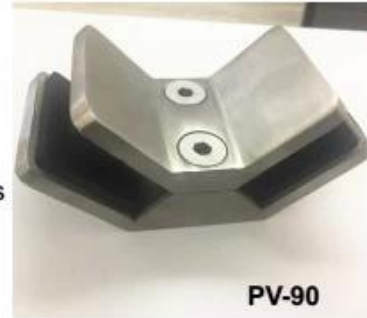

عالية الجودة الفولاذ المقاوم للصدأ 90 درجة مربع نوع الزجاج المشبك المشبك حديدي الزجاج

صور المنتج:

تقني رسم

مشروع صورة فوتوغرافية:

المزيد من المشابك الزجاجية

BC-80x35

- Square 80x35mm clamps
- To hold **180°** glass panels
- For 8-12mm glass

CB-90

- Corner glass clamp
- To hold **90°** glass panels
- For 8-12mm glass

BC-60

- Round ϕ 60mm clamps
- To hold **180°** glass panels
- For 8-12mm glass

PV-90

- Corner glass clamp
- To hold **90°** glass panels
- For 12-15mm glass