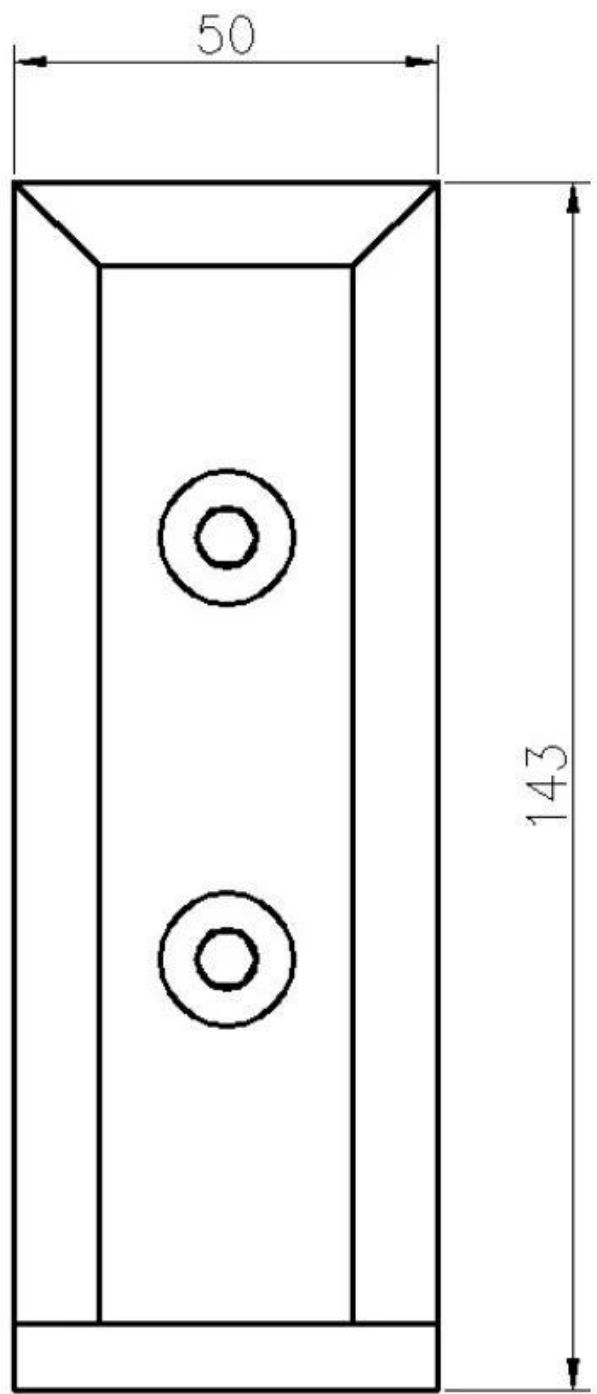

KEBIL 科比奥®

SBM □ SCM

RBM □ RCM

SFM

KEBIL 科比奥®

科比奧 玻璃圍欄 不銹鋼立柱 玻璃圍欄 不銹鋼立柱 玻璃圍欄 不銹鋼立柱

科比奧 玻璃圍欄 : 玻璃圍欄

8615906261741+ : 玻璃圍欄