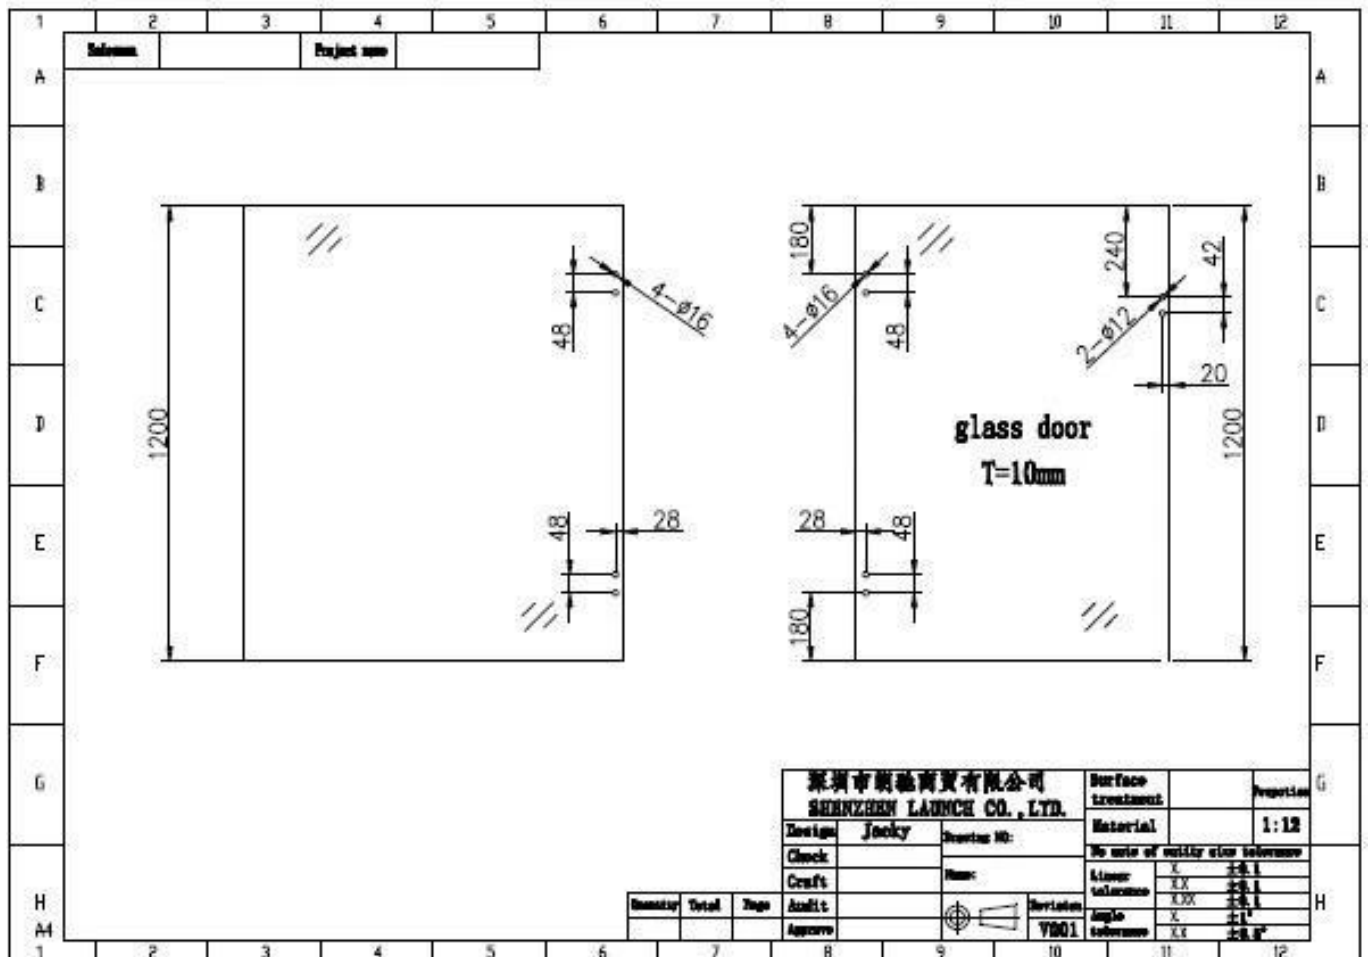

زجاج إلى مفصل حائط / عمود مربع ، G-W2 نموذج رقم

زجاج إلى مفصل حائط / عمود مربع ، G-R نموذج رقم

تجمع المبارزة الربيع تحميل الفولاذ المقاوم للصدأ 316 زجاج الباب المفصلي المثبتة

زجاج الباب المفصلي القياسية فتحات لوحة الزجاج الرسم موقف