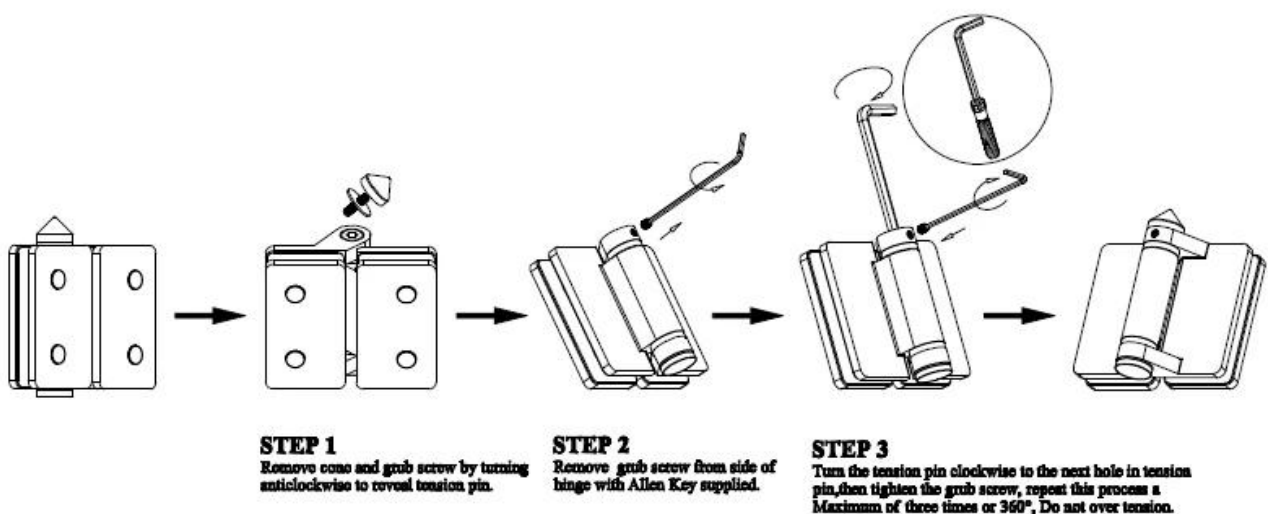

زجاج إلى مفصل حائط / عمود مربع ، G-W2 نموذج رقم

زجاج إلى مفصل حائط / عمود مربع ، G-R نموذج رقم

تجمع المبارزة الربيع تحميل الفولاذ المقاوم للصدأ 316 زجاج الباب المفصلي المثبتة

زجاج الباب المفصلي القياسية فتحات لوحة الزجاج الرسم موقف

الفولاذ المقاوم للصدأ 316 تجمع سياج زجاج الباب المفصلي تعليمات التثبيت

Instructions for adjusting tension on Glass to Glass hinge

التعبئة:

التعليمات

1. هل مصنع؟ نعم ، نحن مصنع.
2. هل تقدمون عينات مجانية؟ نعم ، نحن نقدم عينات مجانية ، ولكن يحتاج العملاء إلى دفع رسوم صريحة.
3. ما هي المواد التي لديك؟ Duplex 2205 و L لدينا مادة الفولاذ المقاوم للصدأ 304 ، 316 ، 316.
4. ما هو موك الخاص بك؟ موك من أجل المطلوب هو 1 جهاز كمبيوتر.
5. أي نوع من الدفع تقبلونها؟ إلخ. ، T / T ، LC ، PayPal ، West Union ، نحن نقبل دفع.
6. ما هو مصطلح الدفع؟ في الأفق. LC أو (30/70 أو 100%) T / T مدة الدفع لدينا هي.
7. ما هو وقت التسليم؟ وقت التسليم لدينا من 5 أيام إلى 30 يومًا على أساس الكمية الخاصة بك.
8. هل تقدمون خدمة OEM و ODM؟ نعم نحن نقدم خدمة OEM و ODM.
9. هل تقدمون خدمة ما بعد البيع؟ نعم ، نحن نقدم خدمة ما بعد البيع. سيتم التعامل مع أي شكوى بخصوص الطلبات في الوقت المناسب خلال 12 ساعة.