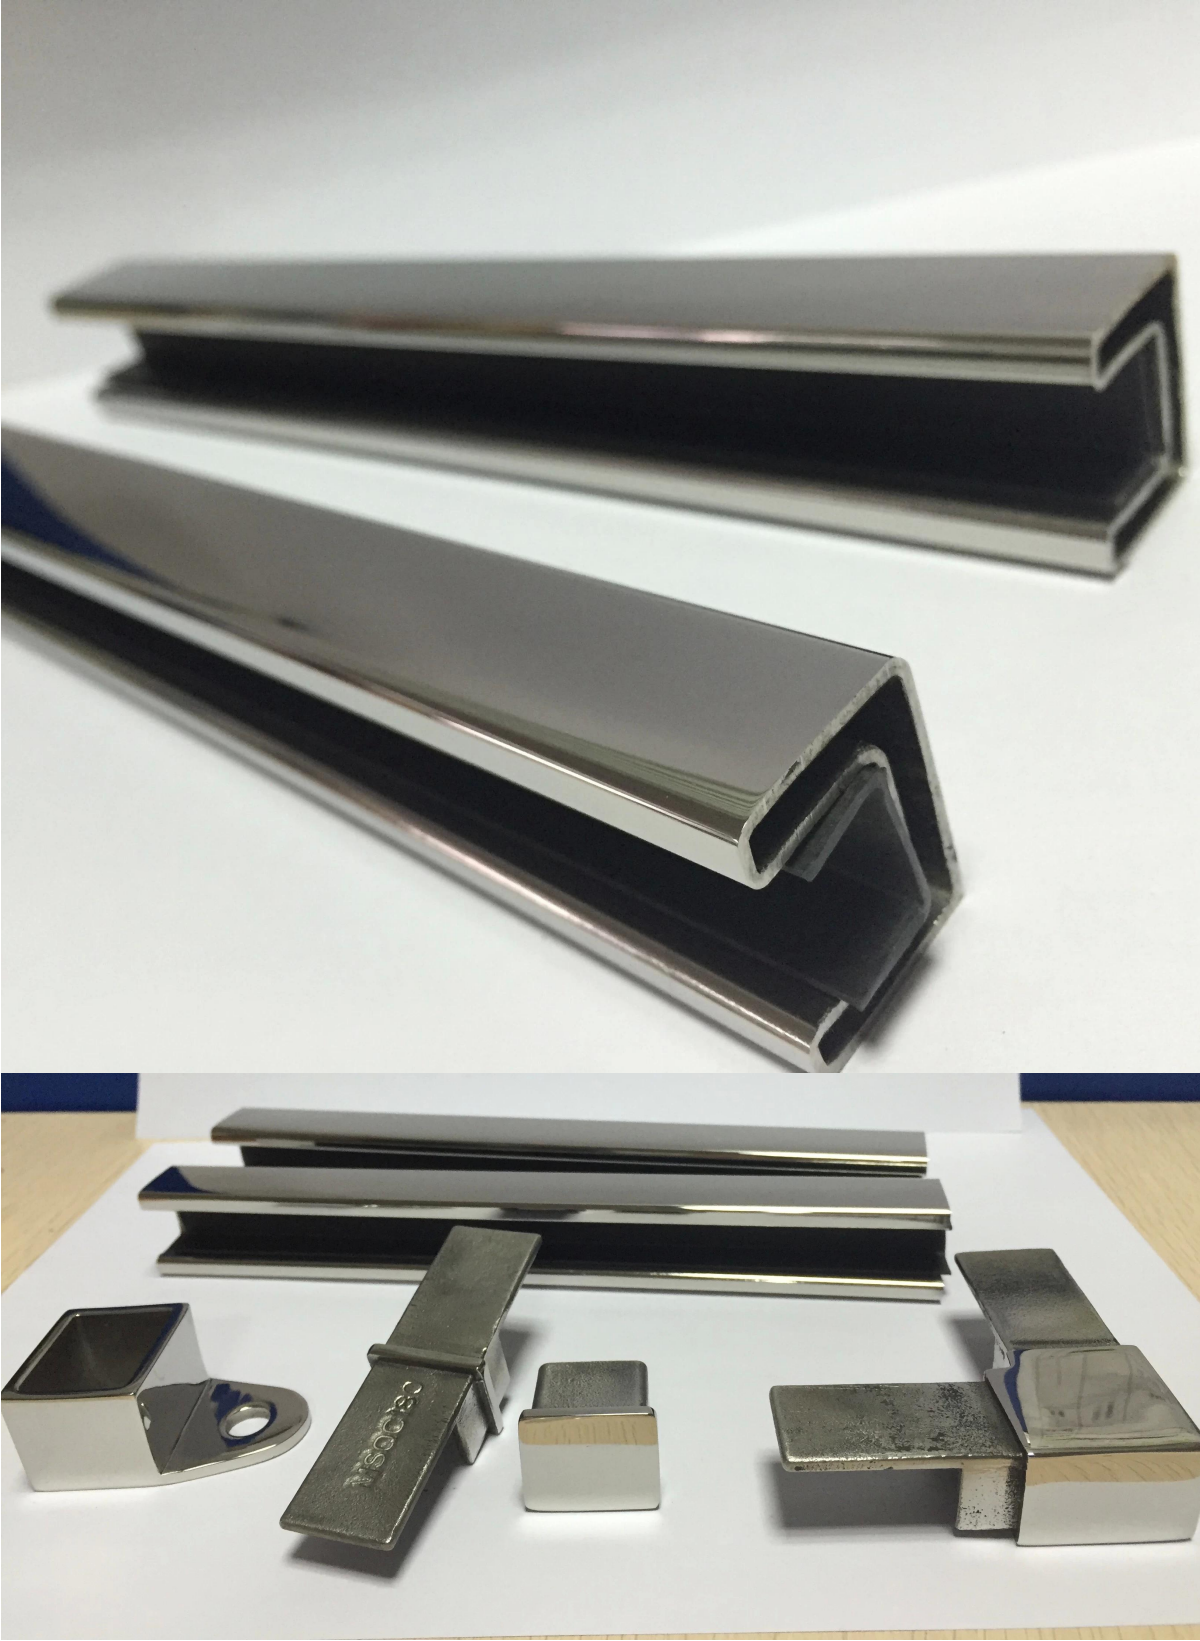

الساخنة بيع مختلف أنواع التجهيزات الأنبوبية فتحه مربعة

المواد: الفولاذ المقاوم للصدأ 316

الانتهاء: ساتان ناعم أو مصقول مرآة؛

الحجم: درابزين فتحه أنبوب مربع 25 * 21 مم؛

التجهيزات:

رابط MSQC180؛

رابط MSQC90؛

سقف نهاية مسكباب؛

رابط تزايد الجدار مسككو

موك: أي حد صارم؛

الأصل: الصين

ساحة درابزين فتحه الأنبوب والتجهيزات؛

Square slot handrail series

مصقول مرآة:

حزمة فتحه الأنبوب: مربع كربوارد، سمك 3 مم؛

المشروع في تجمع السور وشرفه والدرابزين الزجاج سطح السفينة؛

فتحه الأنبوب درابزين مع صنادير الزجاج؛

فتحه الأنبوب درايزين مع المواجهات الزجاج؛

يتم استخدام فتحة الأنبوب درايزين في الجزء العلوي من الزجاج السياج، الذي جعل الخاص بك الدرايزين زجاج فرمليس، فرمليس شبه ثابتة أكثر وأقوى، وحماية لك من ناحية