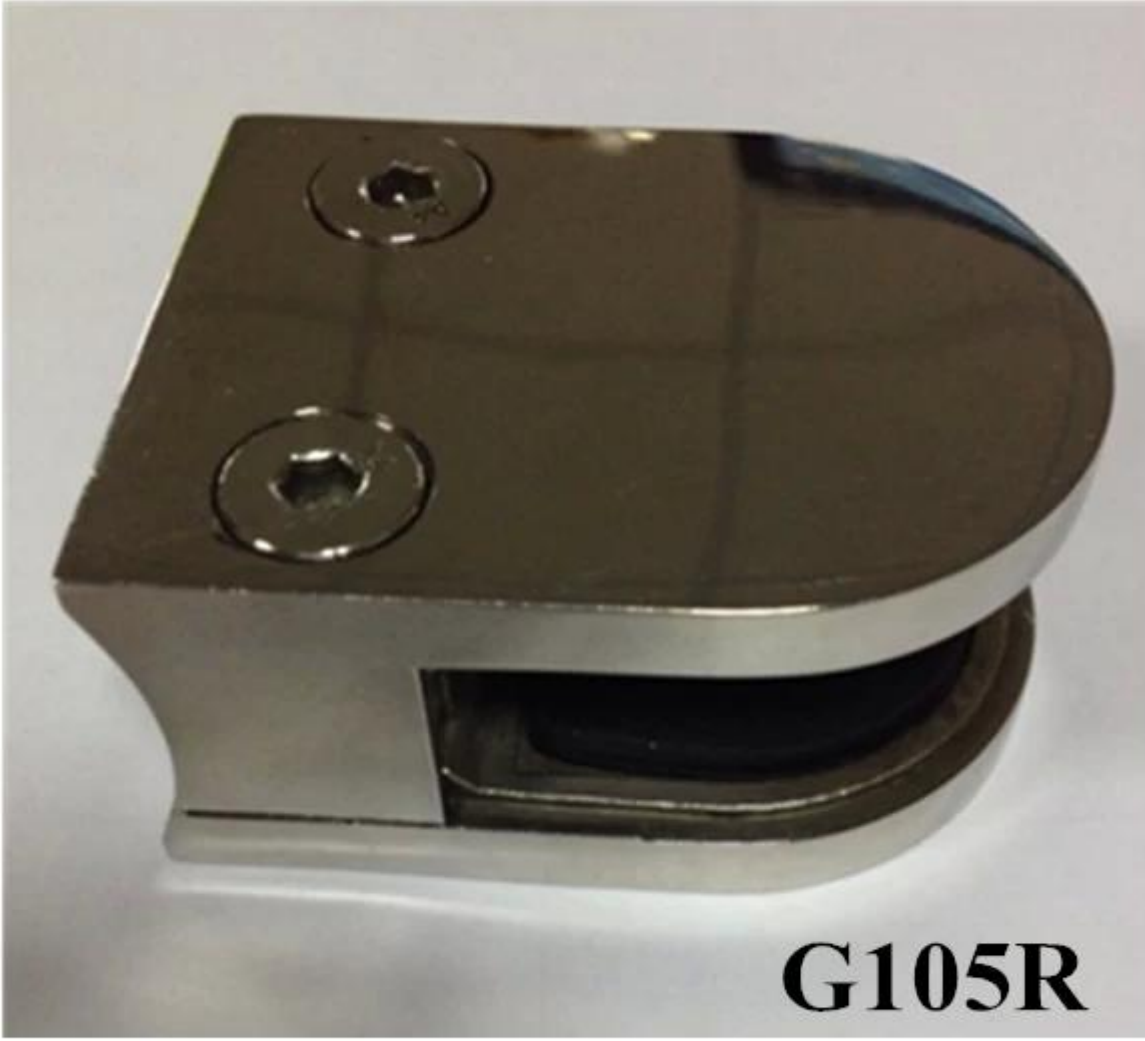

Satin

Mirror

G105

المشك الزجاج الصلب لآخر جولة، والزجاج المشبك المورد الصين **G105R** المشبك الزجاج:

42.4mm 50.8 mm المشبك المشبك

[المشك الزجاج الصلب لآخر جولة، والزجاج المشبك المورد الصين staineless](#)

المنتجات المعدنية D 10-8MM G104

[استخدامها في الزجاج الدرايزين MM للزجاج D 10-8 الحديد المطاوع والزجاج المشبك](#)

**G104**

10-8: [المشبك الزجاج للزجاج SQUARE 10-8 ، ويستخدم شكل مربع المشبك الزجاج](#)

**G102**

نموذج G102: درابزين الزجاج المقاوم للصدمات

[درابزين الزجاج المقاوم للصدمات حول الصليب يستخدم المشبك الزجاج الخلفي](#)

□□□□