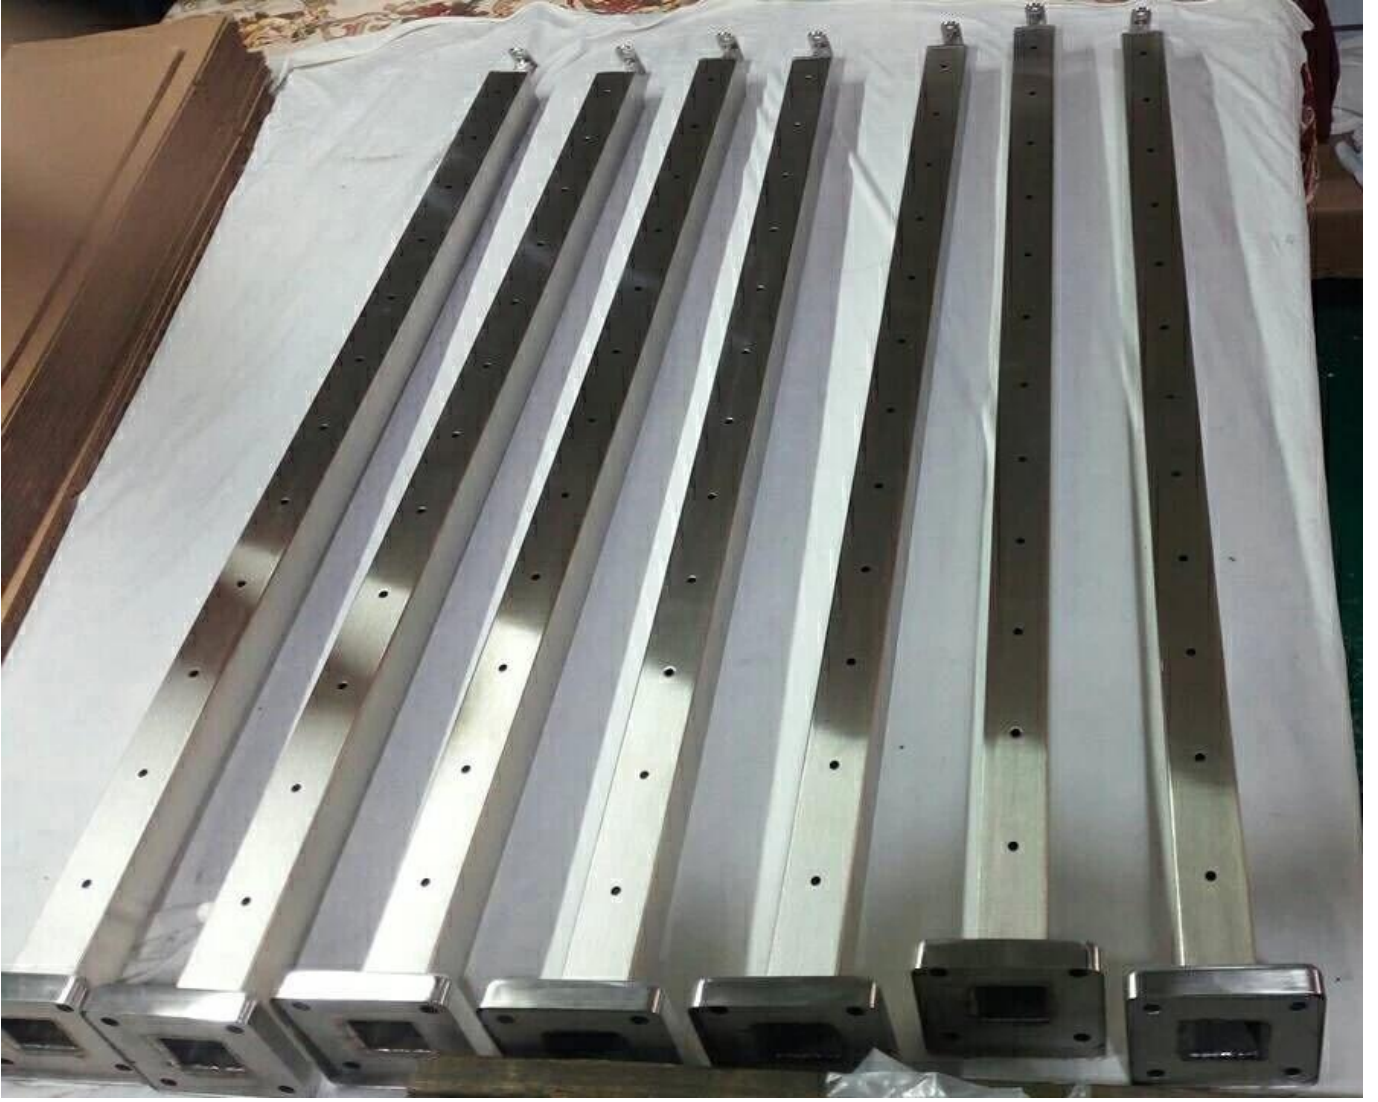

## حديدي كابل آخر حديدي درج DIY الدرايزين داخلي الدرايزين السهل

اللون:	الفضة / الكروم / النيكل / الذهب
الوزن:	316 فولاد المقاوم للصدأ
القطر:	38.1 / 50.8 / 48.3 / 42.4 / 38
القطر الداخلي :	3MM 4MM 5MM 6 MM
الارتفاع	900mm 1200 mm

دائرية تصميم أعلى / الطابق منشهد

**:تصميم مربع أعلى جبل آخر**

**أنواع مختلفة من التجهيزات حديدي الكابلات**

فروع كابل الفولاذ المقاوم للصدأ 7 × 19:

أنبوب الدرايزين والاكسسوارات

50\*25(mm) handrail tube

Handrail tube middle connector