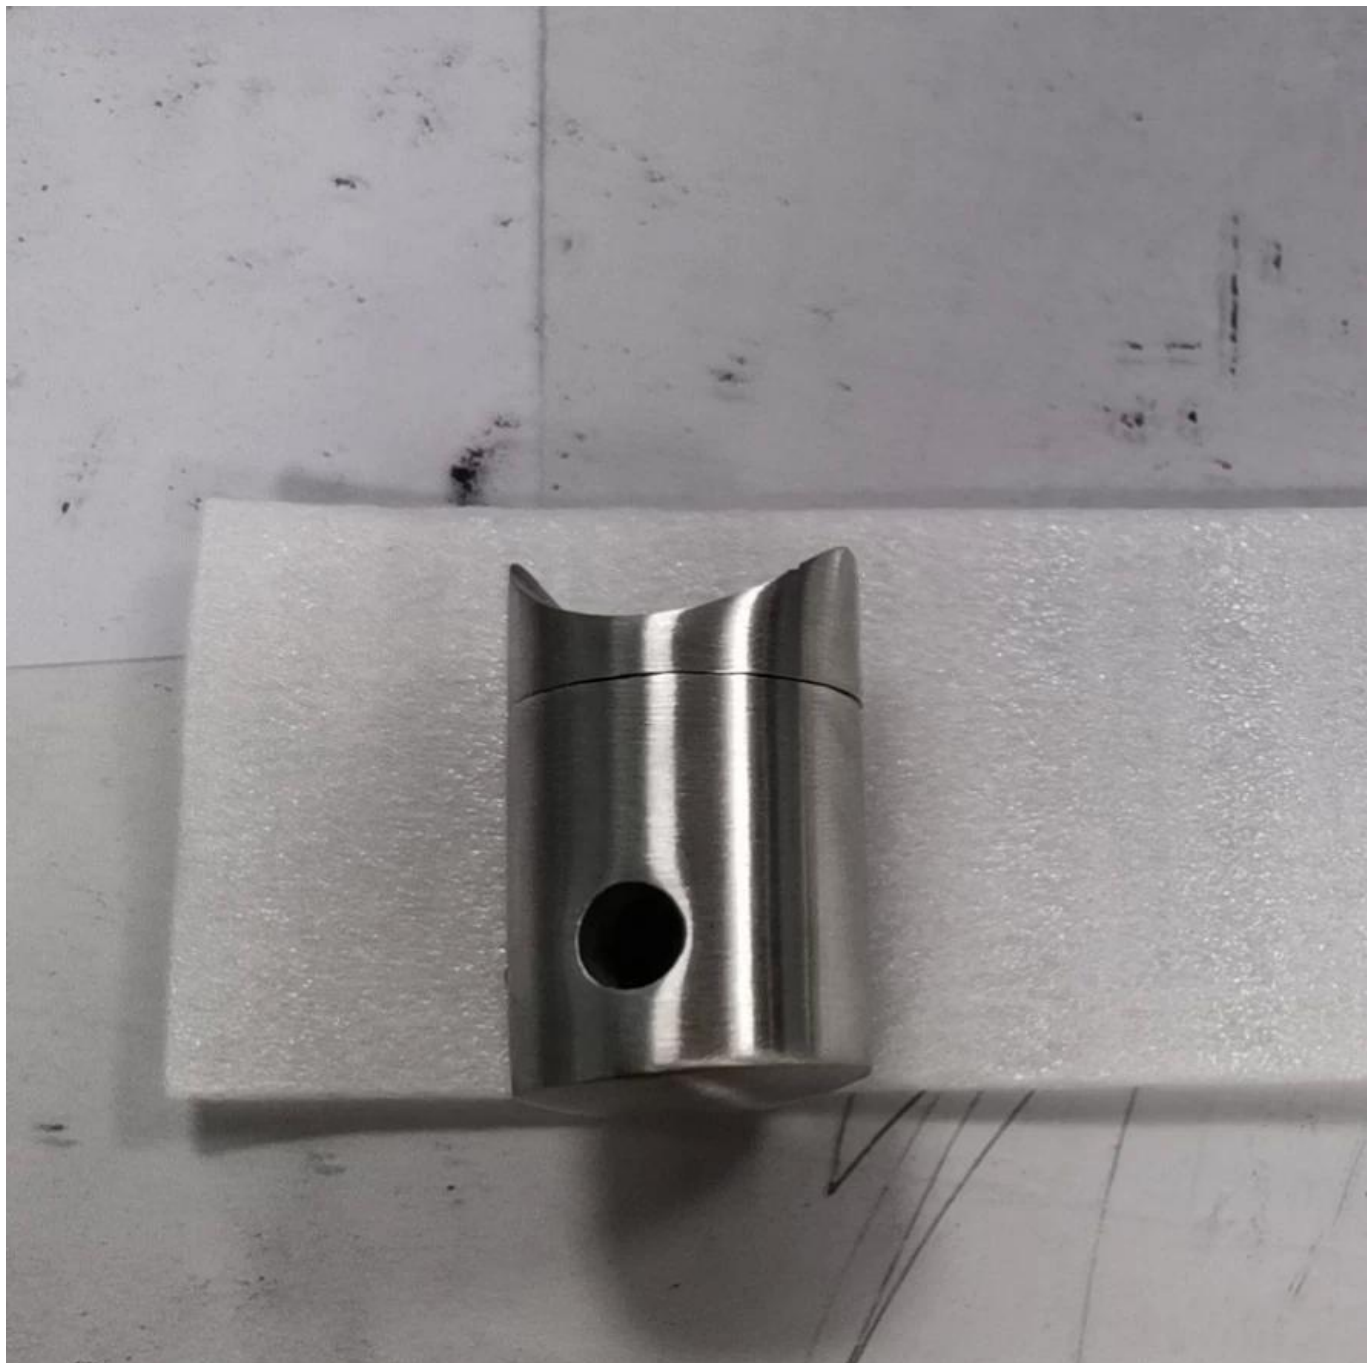

INOX 鋼管接頭 鋼管接頭 鋼管接頭 鋼管接頭 crossbar 鋼管 鋼管 鋼管

鋼管接頭 鋼管 / 鋼管 / 鋼管 / 鋼管 鋼管 鋼管 鋼管 鋼管 10 鋼 10 / 鋼 8 / 鋼 6 鋼管 鋼 鋼管.

1. 鋼管 鋼管 鋼管接頭 鋼管 鋼管 鋼管接頭 鋼管接頭 鋼管

2. 圖中所示之零件為不銹鋼製成之零件，其外觀與圖中所示之零件相同，但其材質與圖中所示之零件不同。

3. 304/316 不銹鋼 圓筒形 零件 零件 零件 零件 零件 零件 . 零件

- 304/316 不銹鋼 圓筒形 零件 零件 零件 零件 零件
- 12 / 零件 10 / 零件 8 / 零件 6 零件mm 零件 / 零件 零件

- 三層式 四層式 五層式
- 不銹鋼、鋁、銅、鐵、玻璃、石

4. 不銹鋼、鋁、銅、鐵、玻璃、石：不銹鋼、鋁、銅、鐵、玻璃、石

LCH-101

5. 鋼製 棒状 部品 製造 工程 詳細 説明 書 参照 してください

6 黑色 橫樑 安裝 橫樑 安裝 橫樑 安裝 橫樑 安裝 橫樑 安裝 橫樑 安裝
Crossbar