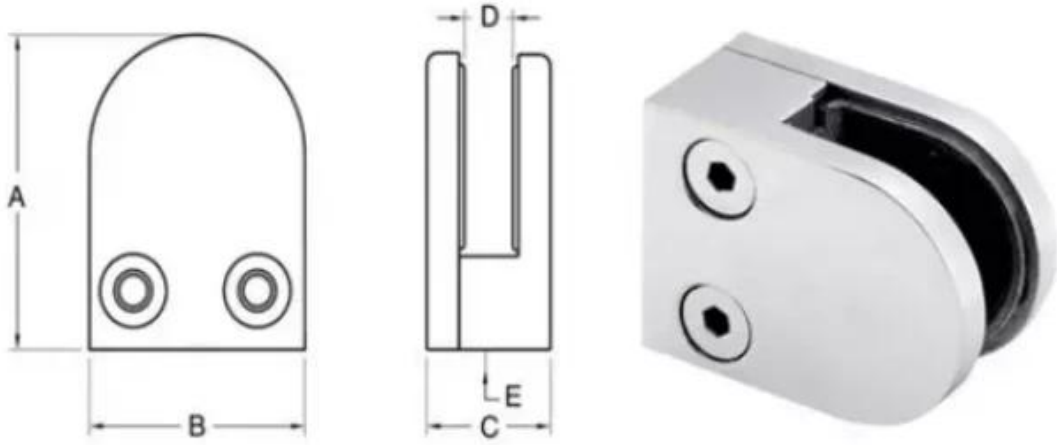

G105.5 مشبك سياج من الفولاذ المقاوم للصدأ باللون الخلفي من كيبيل

اسم المنتج	مشبك زجاج أسود
الماركة	Kebil
مواد	الفولاذ المقاوم للصدأ 304 ، 316
المعالجة السطحية	نحى الساتان ، مرآة مصقولة ، أسود
صفحة	بشكل فردي في كيس بلاستيكي ، كرتون قياسي للتغليف الخارجي
شهادة	ISO 9001-2000
إستعمال	للبناء واستخدام الدرابزين (1) في مركز التسوق ، البيت. المشابك الزجاج حديدي (2)
المميزات	مصنوع من الفولاذ المقاوم للصدأ ، ذو مظهر جميل ، سهل التنظيف ، جودة جيدة ، إلخ
كلمات ذات صلة	مشبك زجاجي / مشبك زجاجي من الفولاذ المقاوم للصدأ / مشبك من الفولاذ المقاوم للصدأ / مشبك درابزين زجاجي / مشبك زجاجي / مشبك زجاجي بدون إطار
تطبيق	الديكور ، يستخدم على نطاق واسع على الدرابزين والدرابزين من الفولاذ المقاوم للصدأ ديكورات داخلية أو خارجية
المهلة	أسابيع 2-4
موك	قطع 10
ميناء: شنتشن، الصين	
شروط التجارة المتاحة	FOB ، CIF ، C & F ، CFR ، EX-WORKS
شروط الدفع المتاحة	في الأفق ؛ ويسترن يونيون ، علي بابا إسكرو T / T ؛ L / C
صور المنتج	

Black matt

Black gloss

Item No.	A	B	C	D
G103	50	40	22	8
G104	50	40	26	12
→ G105	54	45	28	14
For 10-12mm glass				

BC-8035 مشبك زجاجي أسود 180 درجة

PV-90 درجة من الزجاج الأسود المشبك 90

صور المشروع:

أنواع مختلفة من المشابك الزجاجية ذات الأبعاد

Specifications of all glass clamps in our company

Drawing	Picture	Ref.	A	B	C	D	E
		G108	55	55	25	11	0
		G108R	58	55	30	11	R25.4
		G101	51	41	25	11	0
		G101R	55	41	25	11	R21.5/R25.4
		G102	44	44	25	11	0
		G102R	48	44	25	11	R21.5/R25.4
		G103	50	40	22	8	0
		G104	50	40	26	12	0
		G105	54	45	28	14	0
		G107	63	45	28	14	0
		G103R	52	40	22	8	R21.5
		G104R	52	40	26	12	R21.5
		G105R	58	45	28	14	R21.5/R25.4
		G107R	66	45	28	14	R21.5/R25.4
		G106	50	40	25	12	0
		G106R	52	40	25	12	R21.5/R25.4

يمكن تثبيت هذا النوع من المشابك الزجاجية على العمود المربع والجدار.

عادة ما يستخدم المشبك مع وظيفة الفولاذ المقاوم للصدأ لعقد الألواح الزجاجية ، لدرابزين الشرفة ، درابزين الشرفة ، الدرج. مناسب للباب الداخلي والخارجي.