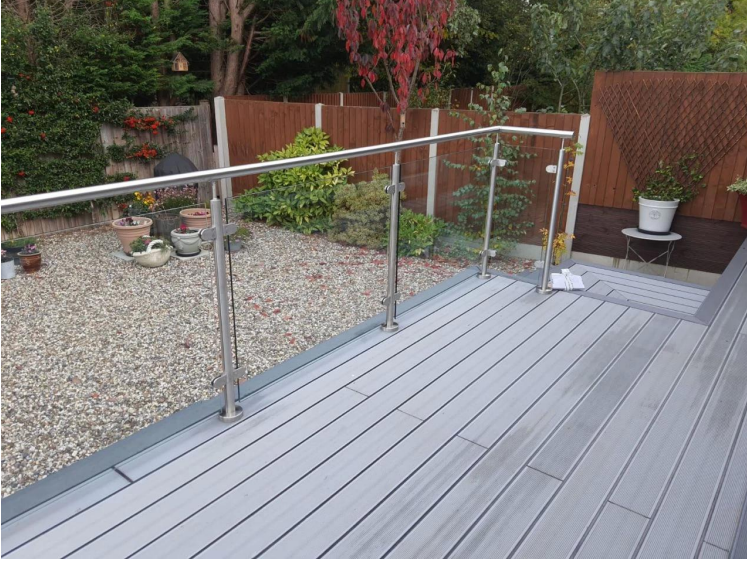

:شعور مجاني اتصل نحن بالنسبة بالإضافة إلى ذلك تفاصيل

فرانك فانغ

sales02@launch-china.cn:بريد الالكتروني

+8615906261741: Whatsapp / الهاتف