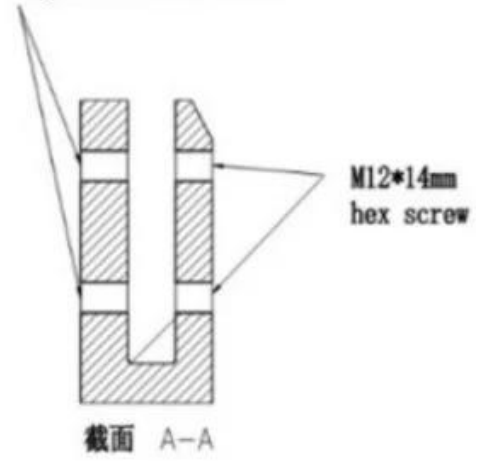

1. Suit for M12*120mm machined bolt for concrete
2. Suit for M12*120mm lager bolt for wood