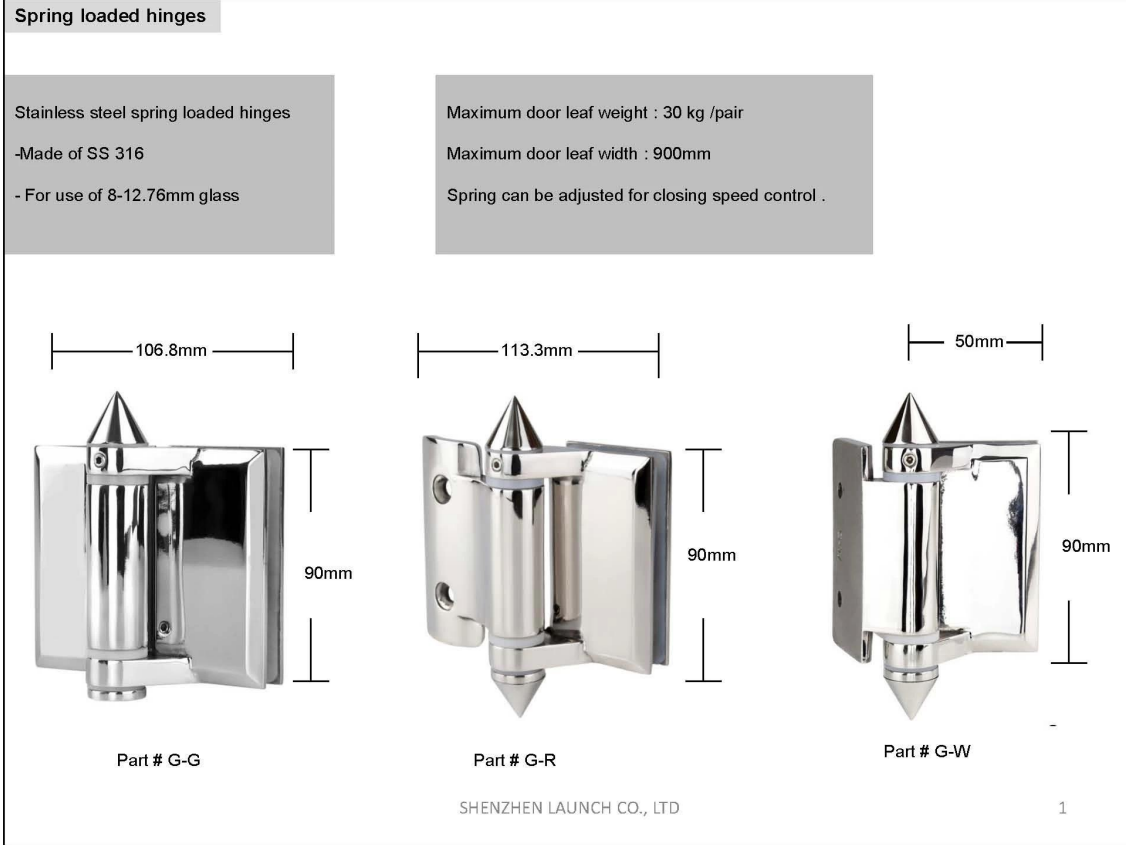

سياج تجمع الزجاج فرملس الربيع تحميل زجاج بوابة المفصلي إلى عن على 12-8  
. ملم سماكة زجاج بوابة مع ماكس. باب وزن 30 كجم

- ميزات مفصلة البوابة الزجاجية

- كود الصنف - G-G
- مادة - الفولاذ المقاوم للصدأ 316
- تشطيب - ساتان / مرآة / أسود
- لسبك الزجاج 12-8 ملم
- ماكس. وزن الباب 30 كجم
- لاستخدامها مع المزاج الزجاجية الخاصة بنا
- نوع الربيع المحملة
- مفصلات أبواب زجاجية شديدة التحمل

G-G أبعاد المفصلة الزجاجية

## Spring loaded hinges

Glass hole drawing for hinge set & glass latch

SHENZHEN LAUNCH CO., LTD

2