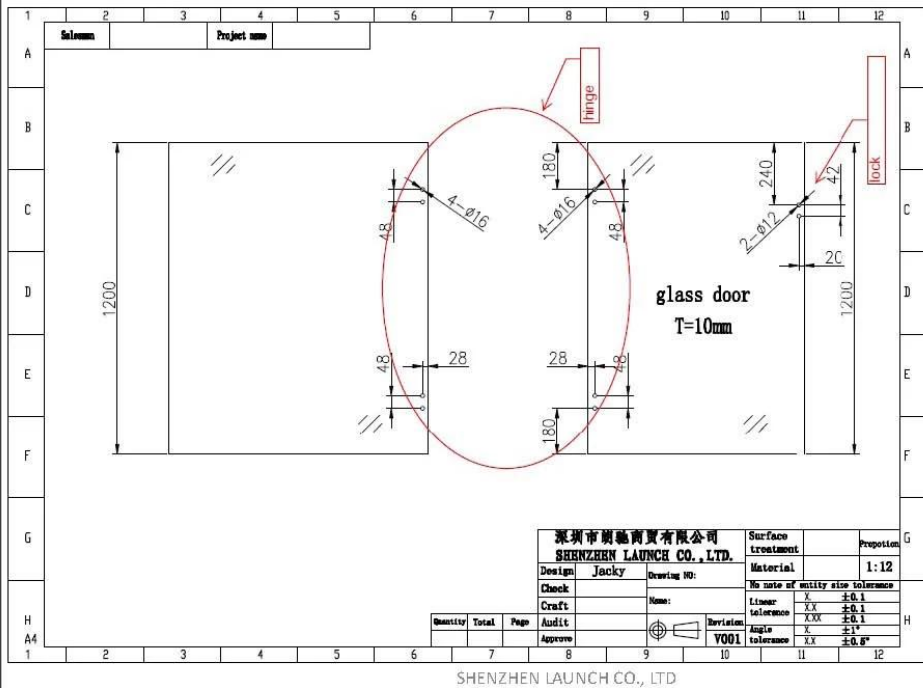

Spring loaded hinges

Glass hole drawing for hinge set & glass latch

SHENZHEN LAUNCH CO., LTD

2

-تفاصيل التعبئة لمفصلة بوابة الزجاج

Spring loaded hinges

Packaging :

- -2 pcs into a designed white box
- -6 boxes into a carton