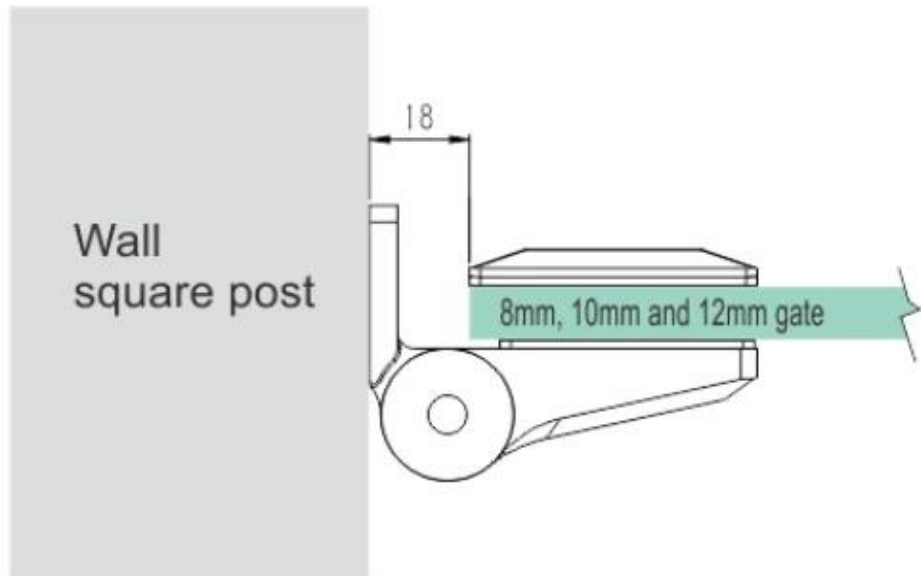

ماتي بركة سوداء المبارزة زجاج الباب الذاتي إغلاق الجدار الثقيلة الجدار إلى الزجاج المفصلي

اسم المنتج	جدار جبل زجاج الباب المفصلي
رقم الكود	G-G3.
مادة	الفولاذ المقاوم للصدأ 316
صفل الأسطح	ماتي أسود، صقيل نحى أو مرآة مصقول
الزجاج المناسب	مم و 10 ملليمتر غيتس الزجاج 8
يكتب	الربيع المفصلي، المفصلي وثيق النفس، المفصلي الثقيلة
اقصى حموله	كغ 45
طلب	غلاسهام السباحة المبارزة، الدرايزين الزجاج والصور