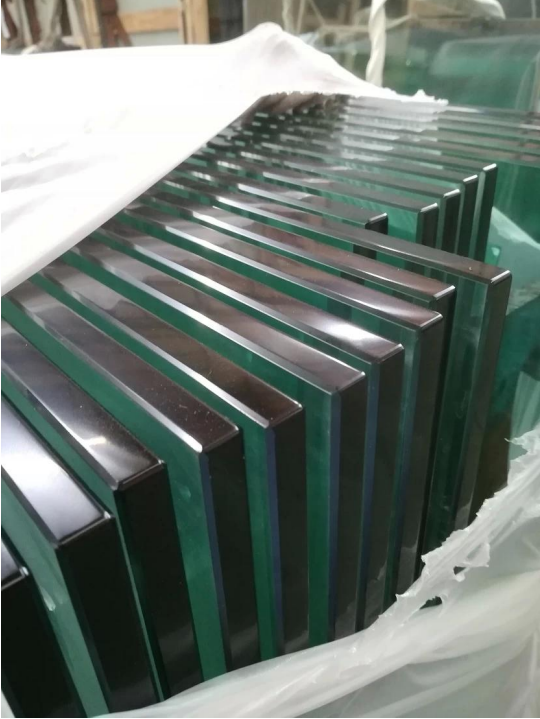

الحديثة الحديثة داخلي الزجاج المقسى حديدي المستخدمة في درج

اسم	الحديثة الحديثة داخلي الزجاج المقسى حديدي المستخدمة في درج
نموذج رقم:	SF-50.
قطر الدائرة	50mm.
عملية الإنتاج	التصنيع باستخدام الحاسب الآلي
سمك الزجاج	8-19 ملليمتر
مادة	الفولاذ المقاوم للصدأ 304/316.
تم الانتهاء من	الساتان / مرآة / أسود
التركيب	جدار الزجاج
لسمك الزجاج	10-19 ملليمتر
موك	قطع لكل البند 10

:حار بيع زجاج الأزيمة تصميمات

مزاج زجاج:

ال حديدي الزجاج هو حاجز السلامة الذي أصبح شائعا بشكل متزايد

.فهو قبل كل شيء الدرايزين الواقي الذي يحمي مستخدميه من السقوط المحتمل

:أ تحديد نقطة حديدي الزجاج لديه تطبيقات مختلفة