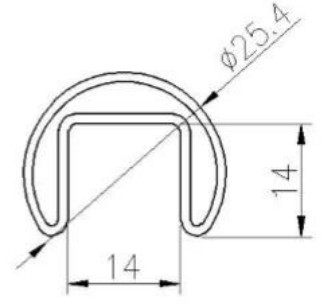

عارضات ازياء زجاج سور 2205 حنفيه متاح 5

تصميم حنفيه زجاجية جانبية

SFM

قاعدة تثبيت أرضية حنفية زجاجية وحنفية زجاجية حفر أساسية

فتحة آلة النفخ غير القابل للصدأ صلب أعلى درابزين وكماليات

25×21MM, GROOVE 14×14MM

Surface treatment: satin brushed / mirror polished

25*21 tube

Model: SQ2521

DIAMETER 25.4MM, GROOVE 14 × 14MM

Surface treatment: satin brushed / mirror polished

Model: RD2525

زجاج مفصلات & المزاج:

Glass Hinge

KEBIL 科比奥®

Glass to glass hinge

Glass to wall hinge

Glass to round post hinge

Glass Latch

KEBIL 科比奥®

Glass to glass latch 180 degree

Glass to glass latch 90 degree