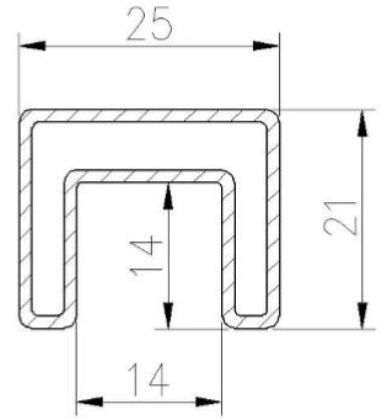

عارضات ازياء زجاج سور 2205 حنفيه متاح 5

تصميم حنفيه زجاجية جانبية

SFM

قاعدة تثبيت أرضية حنفية زجاجية وحنفية زجاجية حفر أساسية

فتحة آلة النفخ غير القابل للصدأ صلب أعلى درابزين وكماليات

25×21MM, GROOVE 14×14MM

Surface treatment: satin brushed / mirror polished

25*21 tube

Model: SQ2521

DIAMETER 25.4MM, GROOVE 14 × 14MM

Surface treatment: satin brushed / mirror polished

Model: RD2525

زجاج مفصلات & المزاج:

Glass Hinge

KEBIL 科比奥®

Glass to glass hinge

Glass to wall hinge

Glass to round post hinge

Glass Latch

KEBIL 科比奥®

Glass to glass latch 180 degree

Glass to glass latch 90 degree