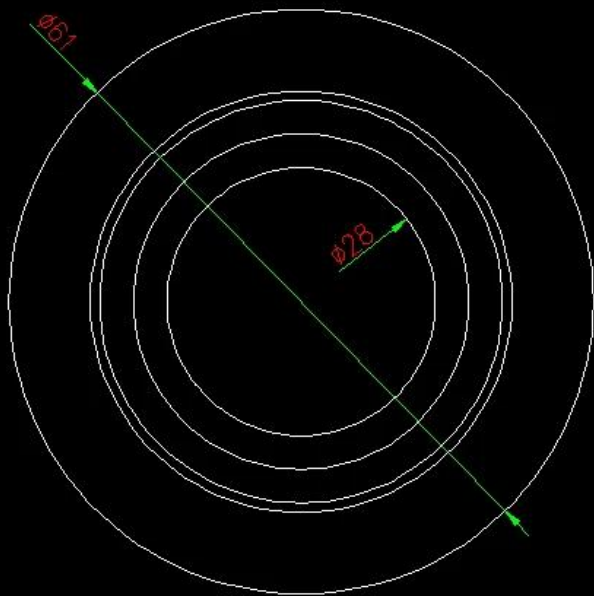

KAYAK CONOO مخصص سيليكون المطاط دائم عملي مطاط بالتنقيط خواتم ل OEM
المجازيف CRAFTING

ط
ا
ب
ك
و
ر
و
ج
د
هـ
ف
ل
م
ج
ا
ز
ف
ر
م
ح
ق
ك
س
.

منتج تبين

اصطلاحی رسم

إنتاج

:لا تتردد في الاتصال بنا للحصول على مزيد من المعلومات
الاتصال: ويندي
بريد إلكتروني: sales04@launch-china.cn.
HP / WhatsApp: +8615989339827.