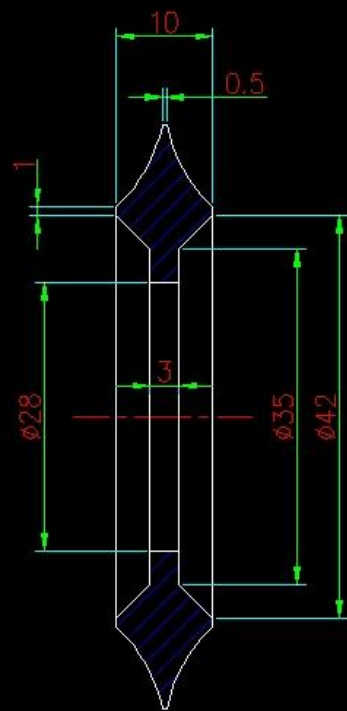

KAYAK CONOO مخصص سيليكون المطاط دائم عملي مطاط بالتنقيط خواتم ل OEM
المجازيف CRAFTING

ط
ا
ب
ك
و
ر
و
ج
د
هـ
ف
ل
م
ج
ا
ز
ف
ر
م
ح
ق
ك
س
.

منتج تبين

اصطلاحی رسم

إنتاج

:لا تتردد في الاتصال بنا للحصول على مزيد من المعلومات
الاتصال: ويندي
بريد إلكتروني: sales04@launch-china.cn.
HP / WhatsApp: +8615989339827.