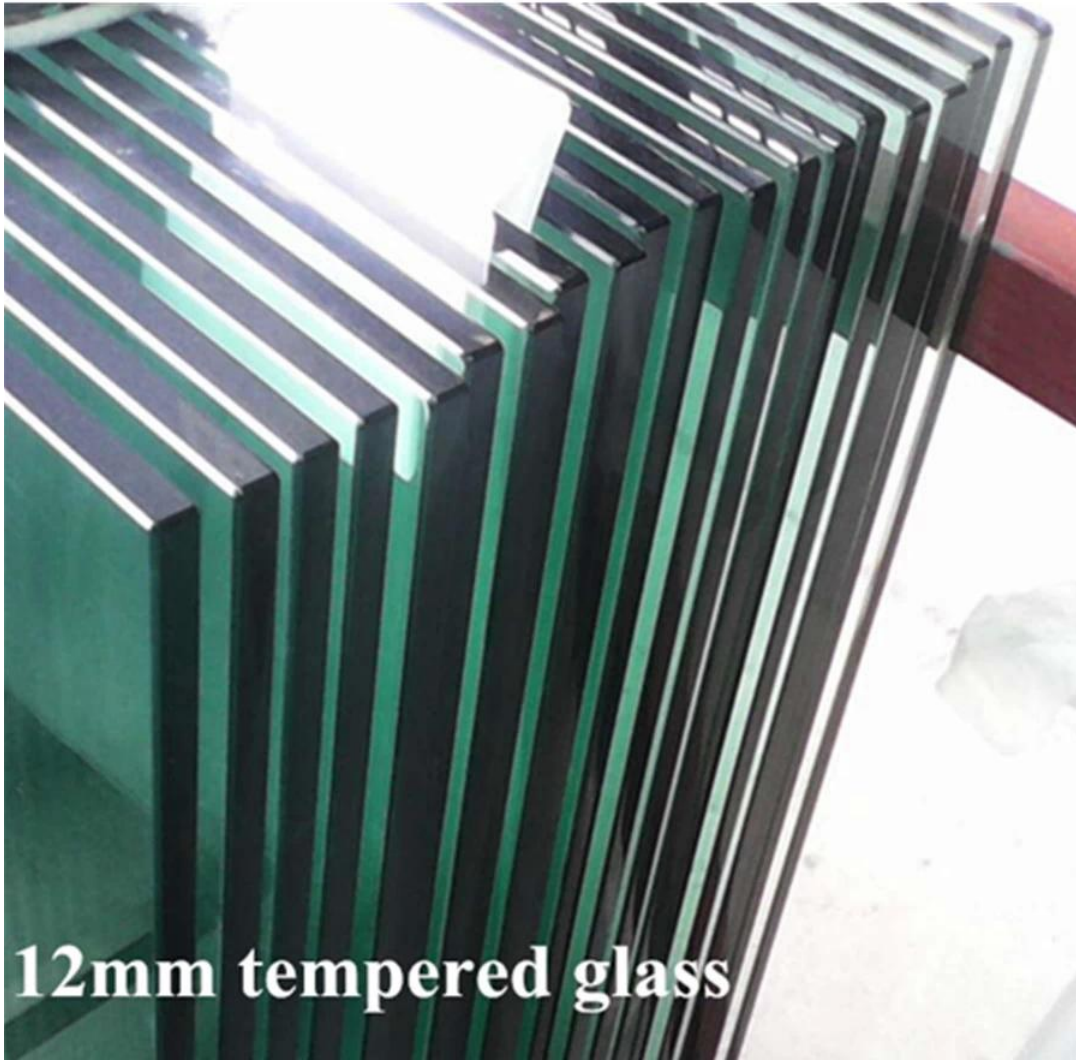

-زجاج حنفيه بالنسبة فرملس زجاج حديدي النظام. II

- حنفيه زجاجية ذات قاعدة مربعة
- طراز SBM
- دوبلكس 2205
- ح = 168 مم

ثالثا. واضح مزاج زجاج الألواح

**12mm tempered glass**

-السادس. نظام حديدي زجاجي بدون إطارالمشروع الصور