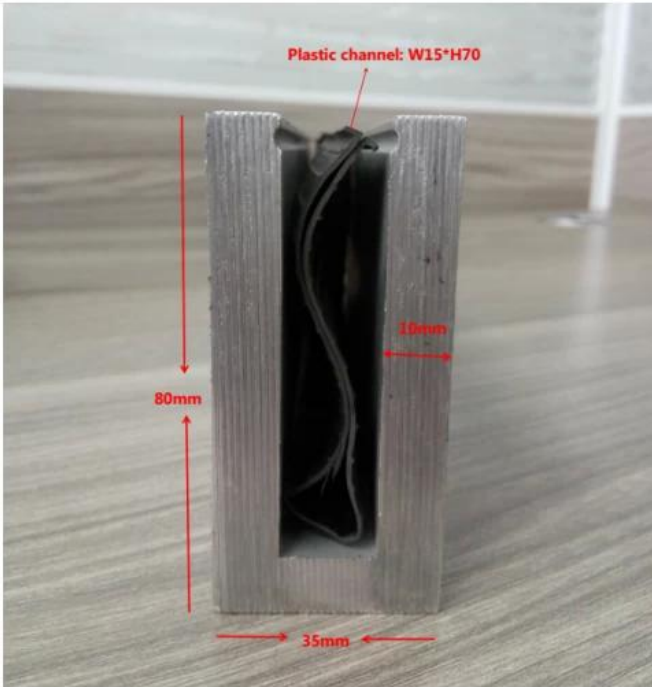

فتحة أنبوب الدرايزين