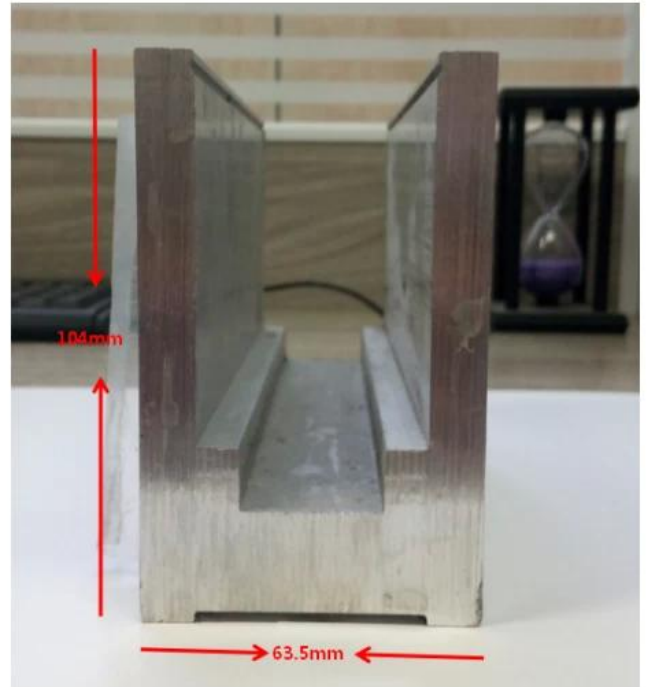

فتحة أنبوب الدرايزين