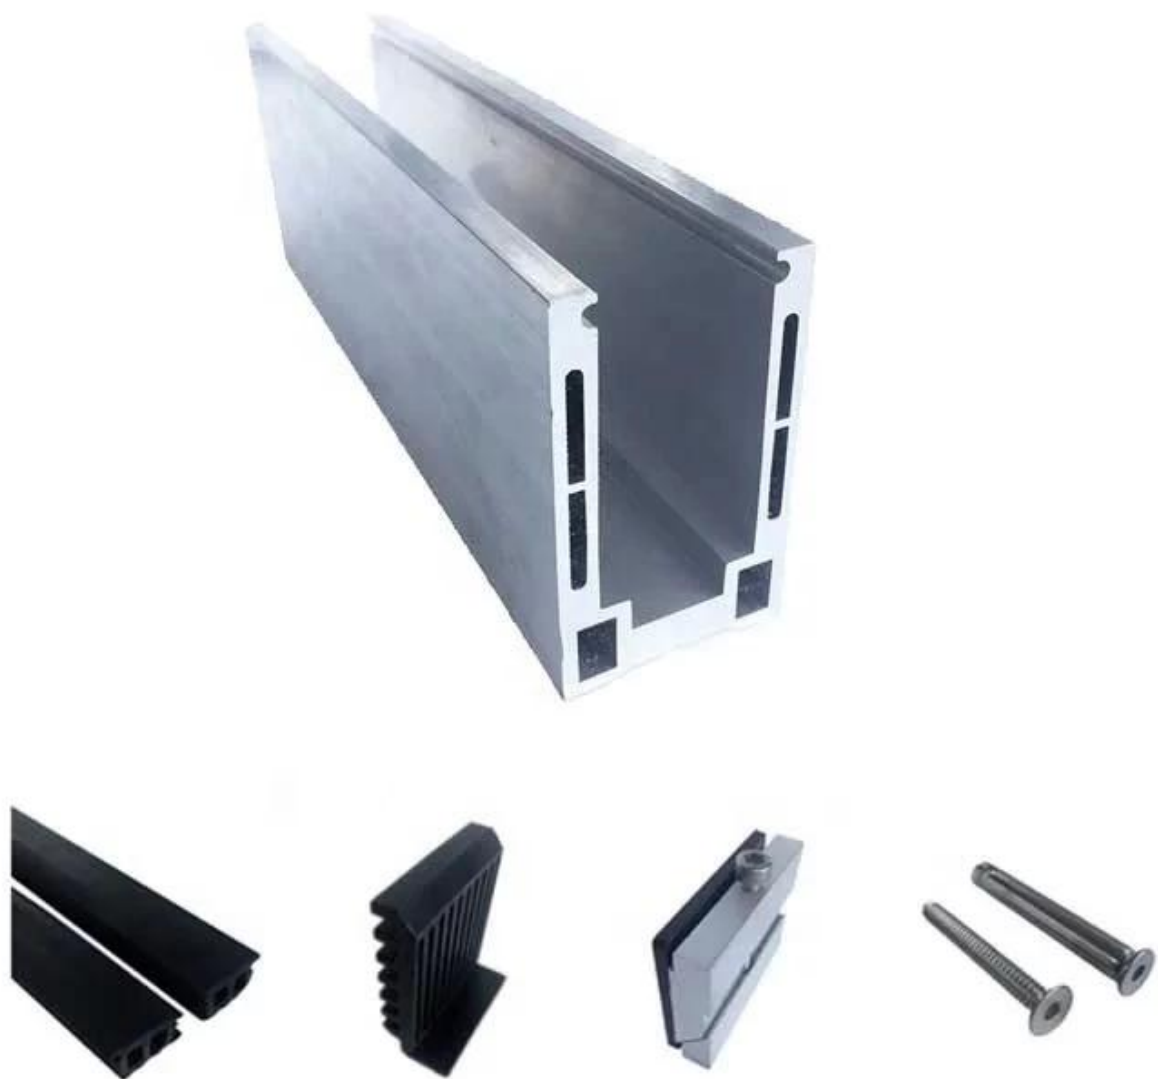

قناة زجاجية للسطح U في الهواء الطلق درابزين زجاجي من الألومنيوم على شكل LED ضوء والشرفة

مواصفات درابزين الزجاج الألومنيوم:

جزء القضبان - الطابق السفلي	مواد	(البعد (مم)	تم الانتهاء من السطح	(سمك الزجاج المناسب (مم)
قناة يو / يو الملف الشخصي	الألومنيوم ألو	102 * 62	طلاء أنودة / رذاذ	12-13.52
		102 * 67		8 + 1.52 + 8
		102 * 70.5		10 + 1.52 + 10
داخل النظام والبولت	أو 4 أمتار لكل طول 3			
الكسوة	SUS 304 / SUS 316	102	نحى / مرآة	/
محمأة	بلاستيك	مختلف	أسود	الكل

الملف الشخصي لدرابزين الزجاج باللون الأسود U قاعدة الألومنيوم

متاح عارضات ازياء:

بدون / مع كسوة للاستخدام مع زجاج من 20 مم إلى 21.52 مم: LCH-A01 / A02

LCH-A01

20 mm to 21.52 mm tempered glass

1 m aluminium groove contains the following accessories (excluding glass)

Aluminum trough 1 m Waterproof tape 2 meters Aluminum plastic fittings 3 sets Expansion screws 3 pieces

LCH-A02

20 mm to 21.52 mm tempered glass

1 m aluminium groove contains the following accessories (excluding glass)

Aluminum trough 1 m Decorative cover 2 meters Aluminum plastic fittings 3 sets Expansion screws 3 pieces

بدون / مع كسوة للاستخدام مع زجاج من 16 مم إلى 17.52 مم: LCH-B01 / A02

LCH-B01

16 mm to 17.52 mm tempered glass