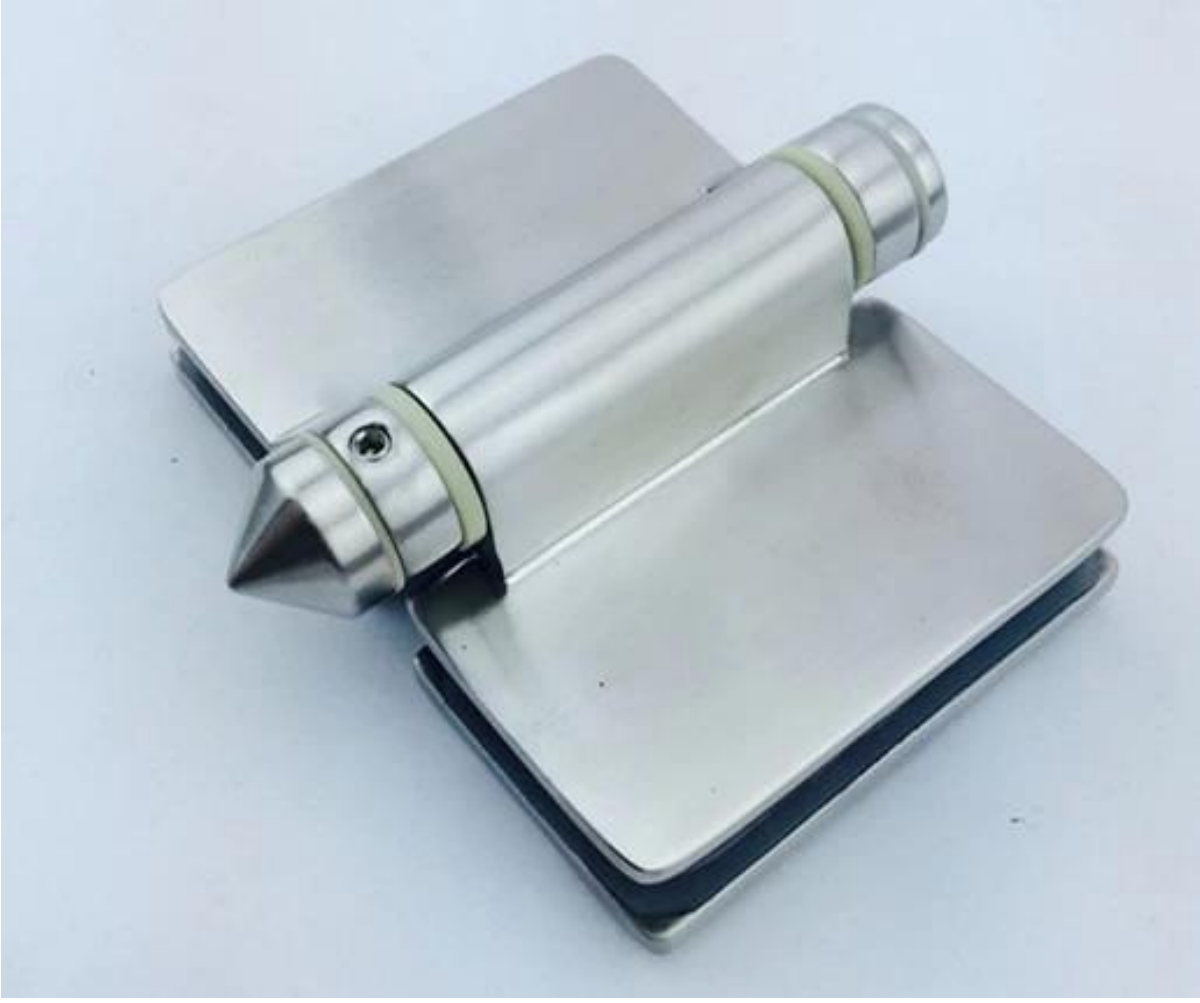

تجمع السياج الفولاذ المقاوم للصدأ الثقيلة الذاتي مغلقة الربيع الزجاج إلى باب زجاجي 180 درجة مفصل

ميزة

KEBIL 科比奧 SHENZHEN LAUNCH CO.,LTD
LAUNCH INTERNATIONAL LIMITED

- الزوج / KG المفصلي: أقصى وزن ورقة الباب **G-G 30** .: -نموذج رقم
- الزوج / kg المفصلي: أقصى وزن ورقة الباب **من G-G2 20** .: -نموذج رقم
- الزجاج المفصلي (g-- g2) قطعة / g-- g2 844g (الزجاج المفصلي g-- g) قطعة / والوزن الصافي: 1229
- mm - الحد الأقصى لعرض ورقة الباب: 900
- الزجاج mm للاستخدام مع 8-12.7
- نعم، وتلبية المعيار الأسترالي: Certified-
- الثقوب المطلوبة في الزجاج mm قطر 16-
- (- تصنيع الأسلوب: صب (جودة عالية
- عينة: المتاحة للتحقق من الجودة قبل النظام -

تفاصيل لباب سياج الزجاج إلى الباب الزجاجي المفصلي

KEBIL 科比奧 SHENZHEN LAUNCH CO.,LTD
LAUNCH INTERNATIONAL LIMITED

مصقول Mirror-

نظيفة بالفرشاة-

لحفر الزجاج حجم حفرة Drawing-

المفصلي الزجاج التعبئة والتغليف

- (1) قطعة واحدة في مربع فقاعة واحدة. 2 قطعة في مربع واحد.
- (2) أو التعبئة والتغليف وفقا لمتطلبات العملاء