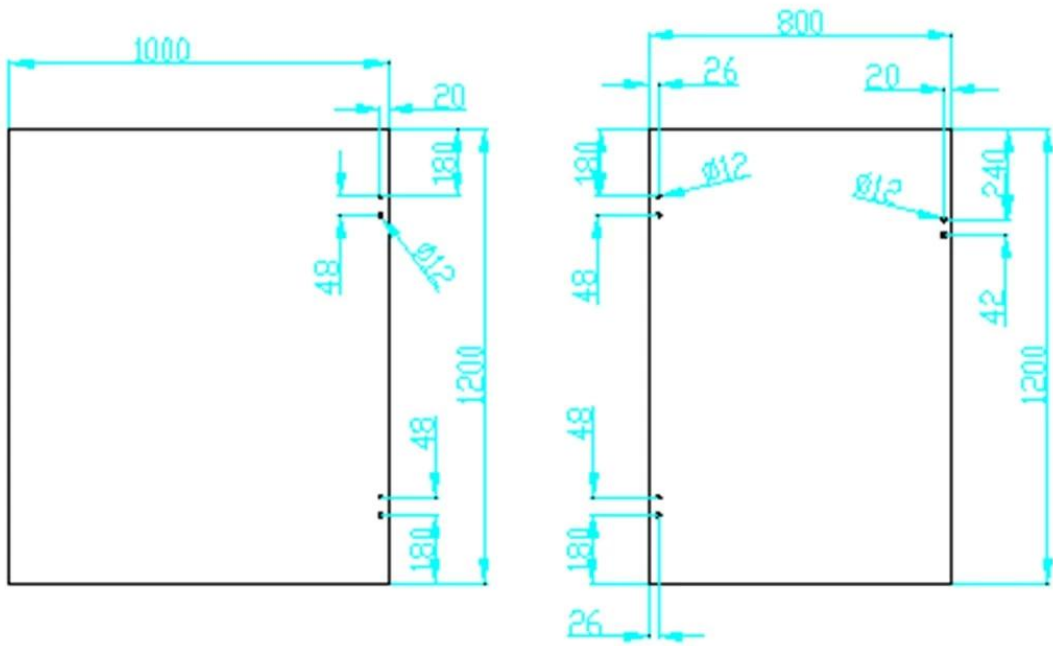

تجمع السياج الفولاذ المقاوم للصدأ الثقيلة الذاتي مغلقة الربيع الزجاج إلى باب زجاجي 180 درجة مفصل

ميزة

KEBIL 科比奧 SHENZHEN LAUNCH CO.,LTD
LAUNCH INTERNATIONAL LIMITED

- الزوج / KG المفصلي: أقصى وزن ورقة الباب **G-G 30** .: -نموذج رقم
- الزوج / kg المفصلي: أقصى وزن ورقة الباب **من G-G2 20** .: -نموذج رقم
- الزجاج المفصلي (g-- g2) قطعة / g-- g2 844g (الزجاج المفصلي g-- g) قطعة / والوزن الصافي: 1229
- mm - الحد الأقصى لعرض ورقة الباب: 900
- الزجاج mm للاستخدام مع 8-12.7
- نعم، وتلبية المعيار الأسترالي: Certified-
- الثقوب المطلوبة في الزجاج mm قطر 16-
- (- تصنيع الأسلوب: صب (جودة عالية
- عينة: المتاحة للتحقق من الجودة قبل النظام -

تفاصيل لباب سياج الزجاج إلى الباب الزجاجي المفصلي

KEBIL 科比奧 SHENZHEN LAUNCH CO.,LTD
LAUNCH INTERNATIONAL LIMITED

مصقول Mirror-

نظيفة بالفرشاة-

لحفر الزجاج حجم حفرة Drawing-

المفصلي الزجاج التعبئة والتغليف

- (1) قطعة واحدة في مربع فقاعة واحدة. 2 قطعة في مربع واحد.
- (2) أو التعبئة والتغليف وفقا لمتطلبات العملاء