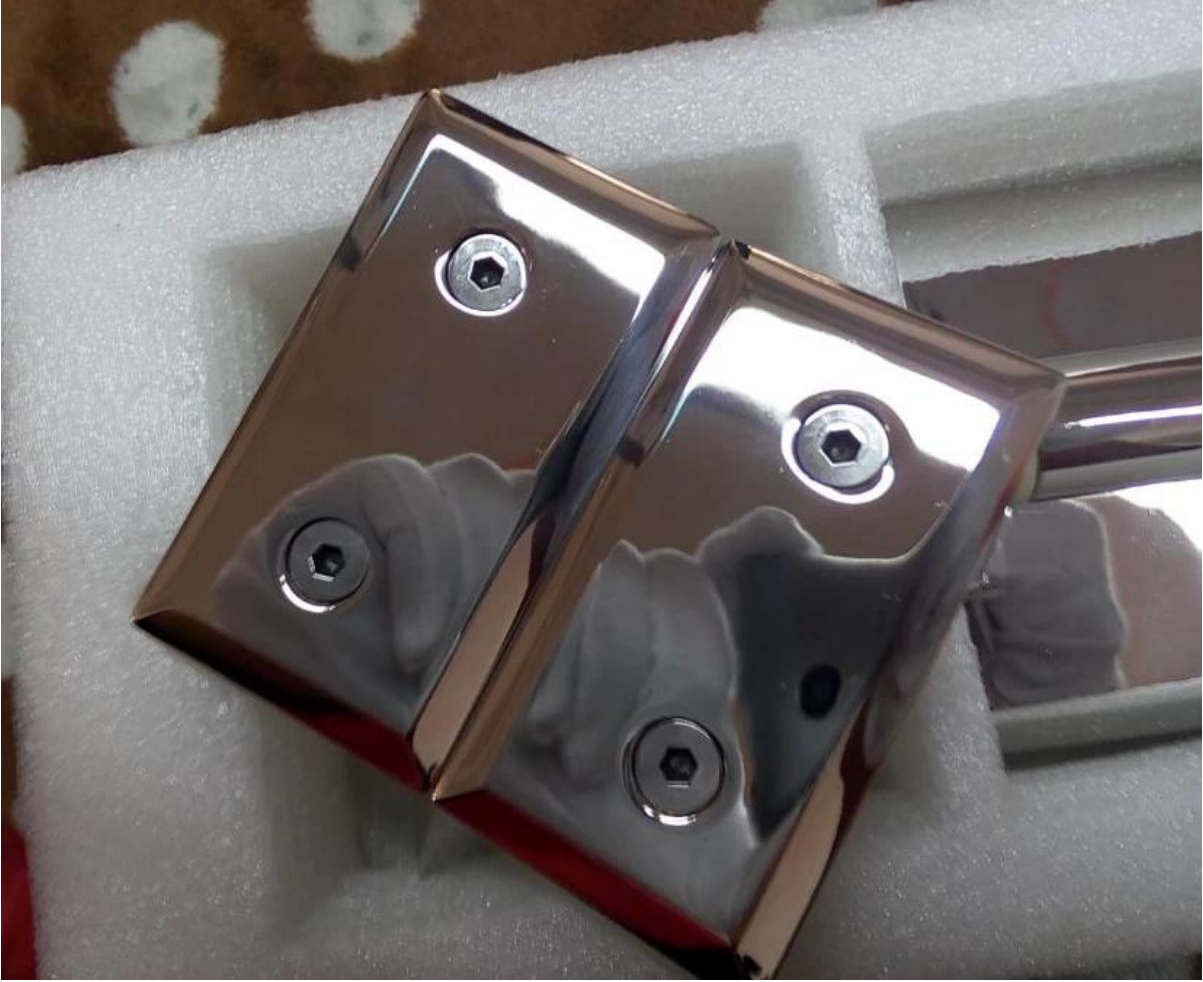

تجمع السياج الفولاذ المقاوم للصدأ الثقيلة الذاتي مغلقة الربيع الزجاج إلى باب زجاجي 180 درجة مفصل

ميزة

KEBIL 科比奧 SHENZHEN LAUNCH CO.,LTD
LAUNCH INTERNATIONAL LIMITED

- الزوج / KG المفصلي: أقصى وزن ورقة الباب **G-G 30** .: -نموذج رقم
- الزوج / kg المفصلي: أقصى وزن ورقة الباب **من G-G2 20** .: -نموذج رقم
- الزجاج المفصلي (g-- g2) قطعة / g-- g2 844g (الزجاج المفصلي g-- g) قطعة / والوزن الصافي: 1229
- mm - الحد الأقصى لعرض ورقة الباب: 900
- الزجاج mm للاستخدام مع 8-12.7
- نعم، وتلبية المعيار الأسترالي: Certified-
- الثقوب المطلوبة في الزجاج mm قطر 16-
- (- تصنيع الأسلوب: صب (جودة عالية
- عينة: المتاحة للتحقق من الجودة قبل النظام -

تفاصيل لباب سياج الزجاج إلى الباب الزجاجي المفصلي

KEBIL 科比奧 SHENZHEN LAUNCH CO.,LTD
LAUNCH INTERNATIONAL LIMITED

مصقول Mirror-

نظيفة بالفرشاة-

لحفر الزجاج حجم حفرة Drawing-

المفصلي الزجاج التعبئة والتغليف

- (1) قطعة واحدة في مربع فقاعة واحدة. 2 قطعة في مربع واحد.
- (2) أو التعبئة والتغليف وفقا لمتطلبات العملاء