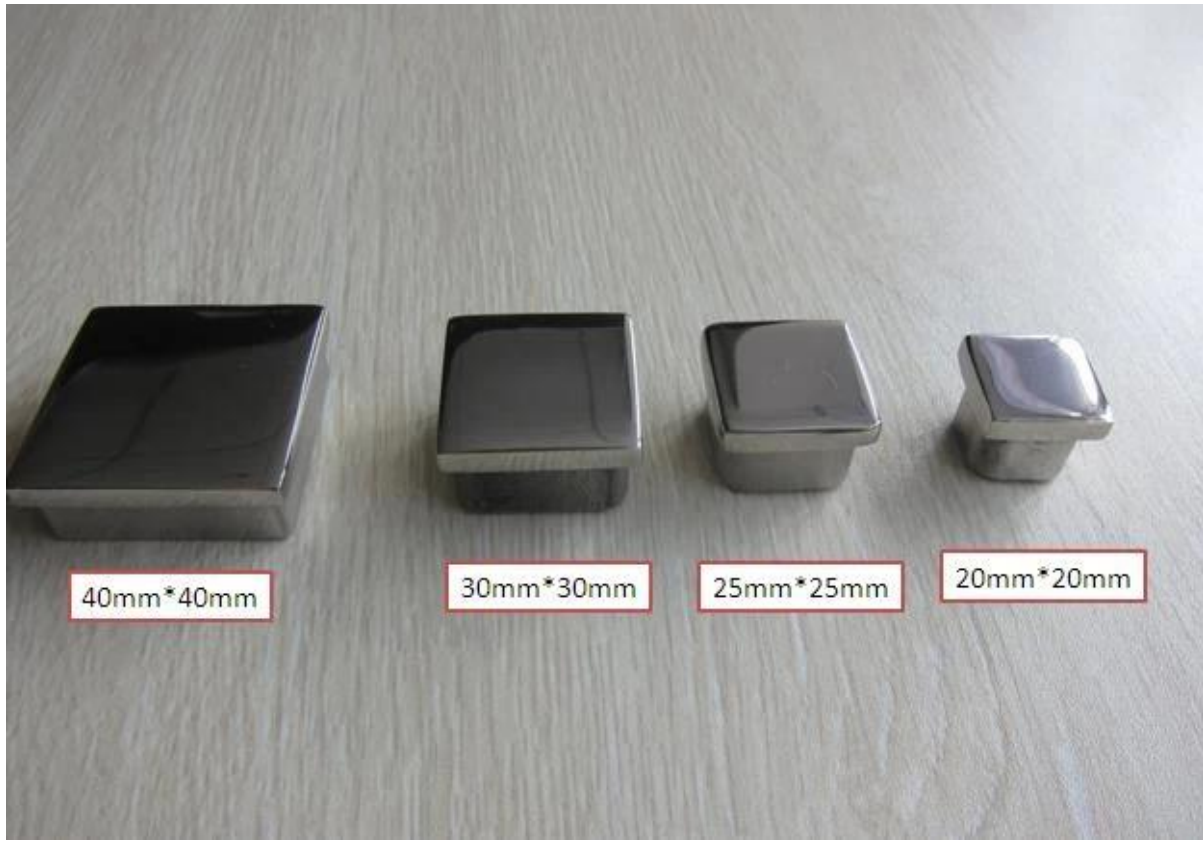

الفولاذ المقاوم للصدأ 304 أو 316 نهاية سقف