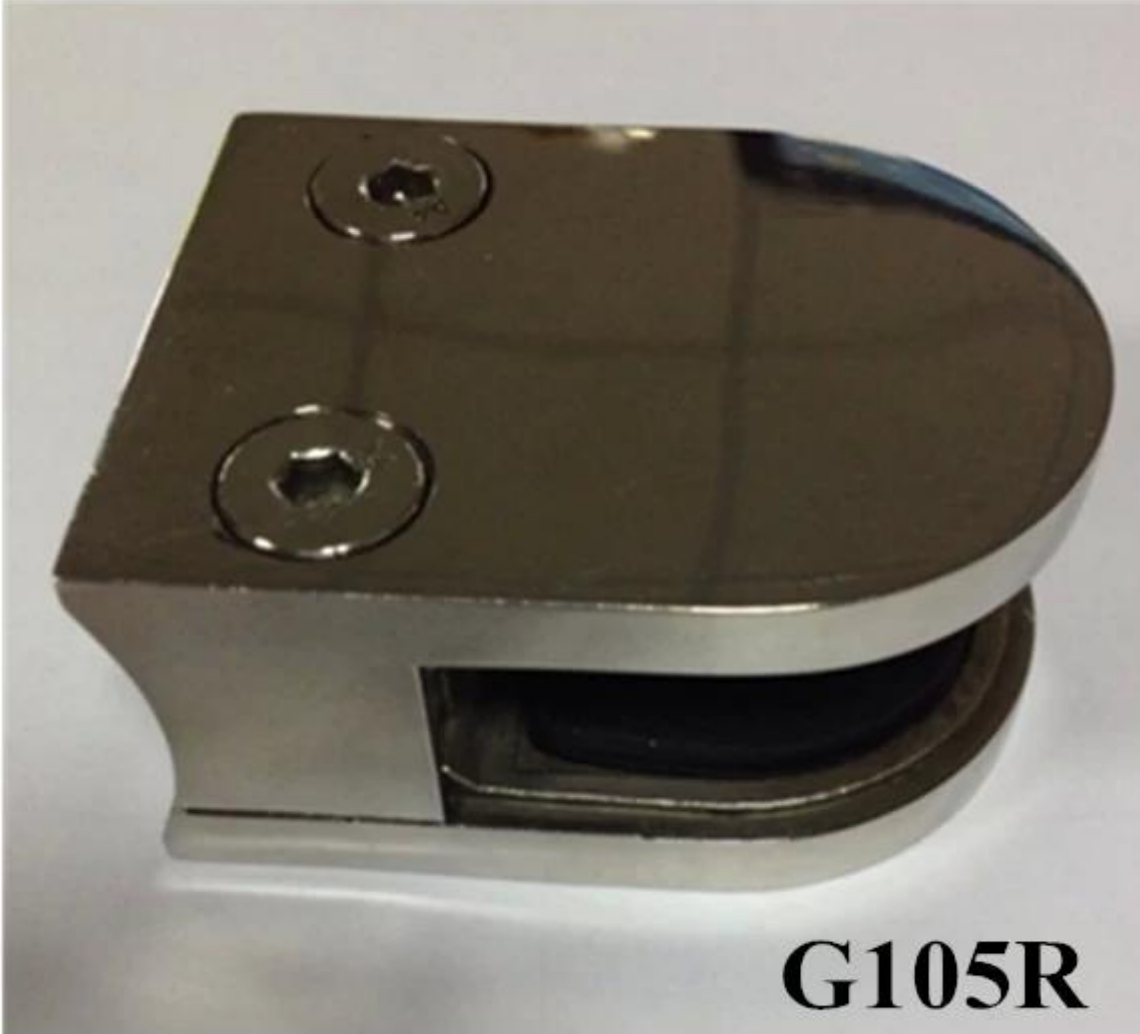

### G105R

D  $\text{mm}$

12MM  $\text{mm}$   $\text{mm}$   $\text{mm}$  Dia42.4mm 50.8  $\text{mm}$

[الفولاذ المقاوم للصدأ جولة المشبك الزجاج لتصميم درج، الصين الفولاذ المقاوم للصدأ الدرايزين آخر مستديرة الزجاج المشبك للشرفة](#)

### G105

$\text{mm}$   $\text{mm}$

[خفف من الزجاج 12-10Jmm D الفولاذ المقاوم للصدأ المشبك 2008: ISO9001: الدرايزين](#)

المشك الزجاج الصلب المقاوم للصدأ، مقطع الزجاج لعقد الزجاج، شرفة / تراس

المشك الزجاج الصلب المقاوم للصدأ، مقطع الزجاج لعقد الزجاج، شرفة / تراس  
درايزين المشك

Satin

Mirror

G105

المنتجات المعدنية من الفولاذ المقاوم للصدأ G102

المنتجات المعدنية من الفولاذ المقاوم للصدأ G102 10-8

المنتجات المعدنية من الفولاذ المقاوم للصدأ MM

[الفولاذ المقاوم للصدأ والزجاج درابزين الزجاج المستخدم المشبك](#)